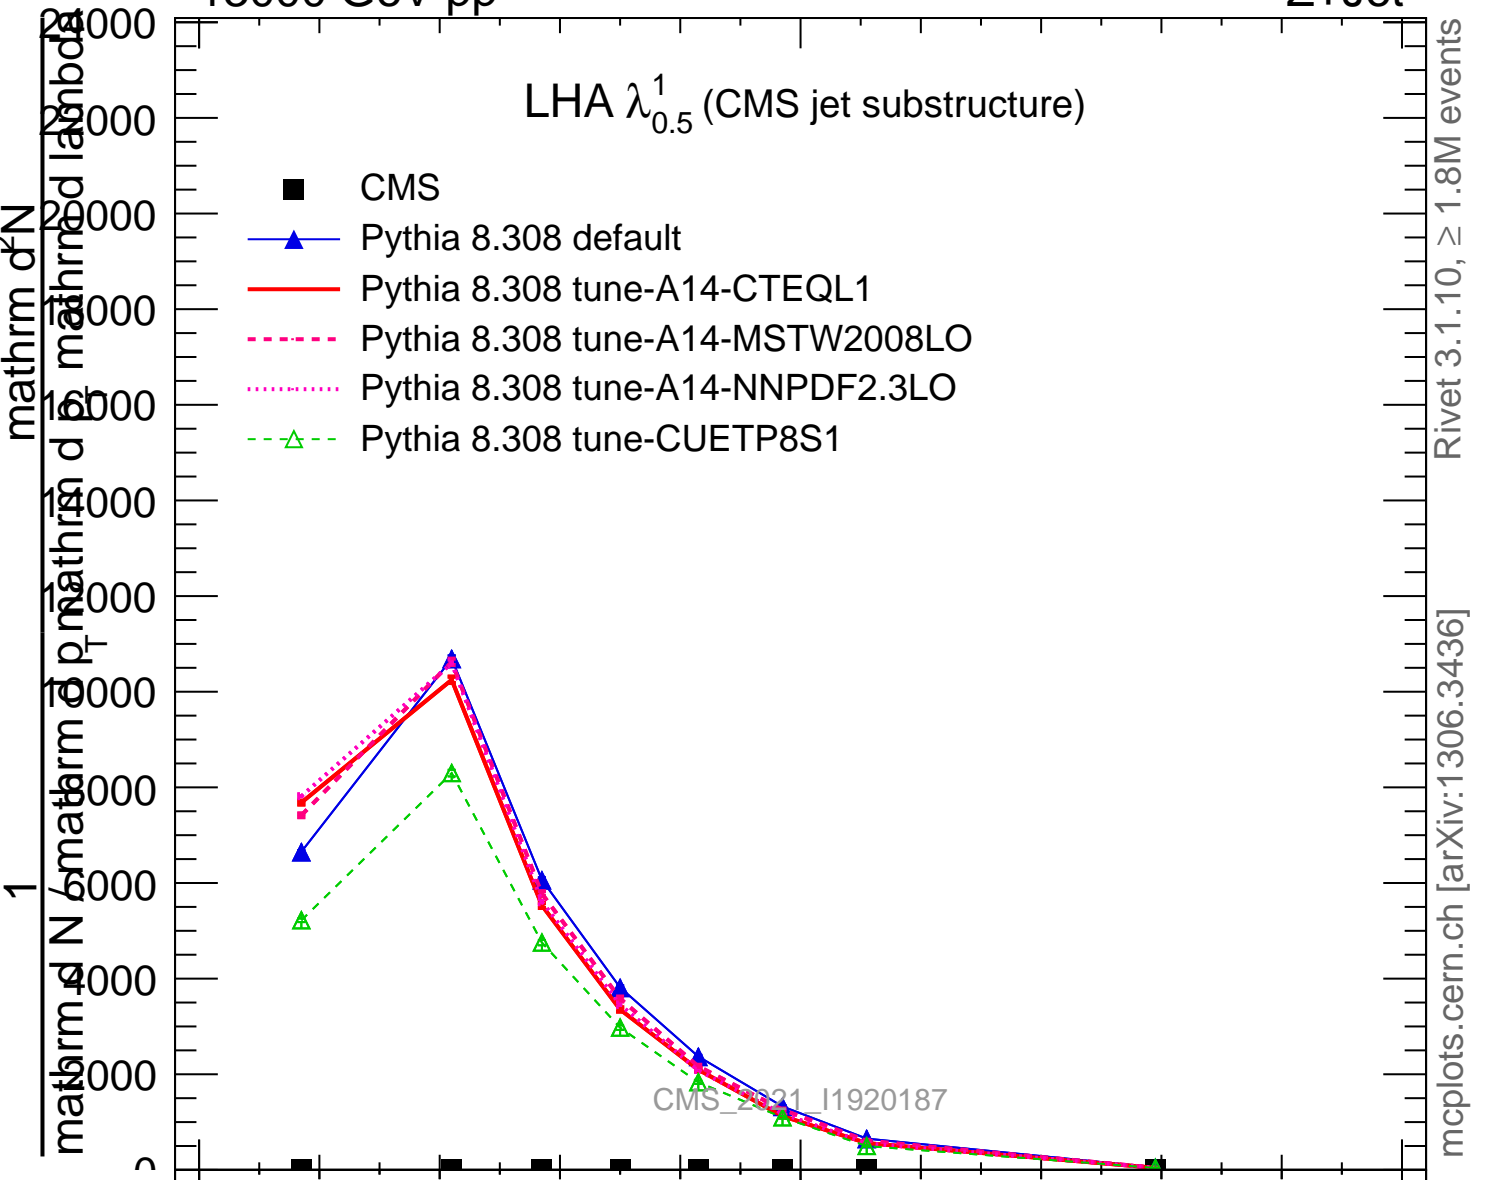

LHA $\lambda_{0.5}^1$ (CMS jet substructure)

- CMS
- ▲ Pythia 8.308 default
- Pythia 8.308 tune-A14-CTEQL1
- - - Pythia 8.308 tune-A14-MSTW2008LO
- ⋯ Pythia 8.308 tune-A14-NNPDF2.3LO
- - Δ Pythia 8.308 tune-CUETP8S1

Rivet 3.1.10, ≥ 1.8M events
mcplots.cern.ch [arXiv:1306.3436]