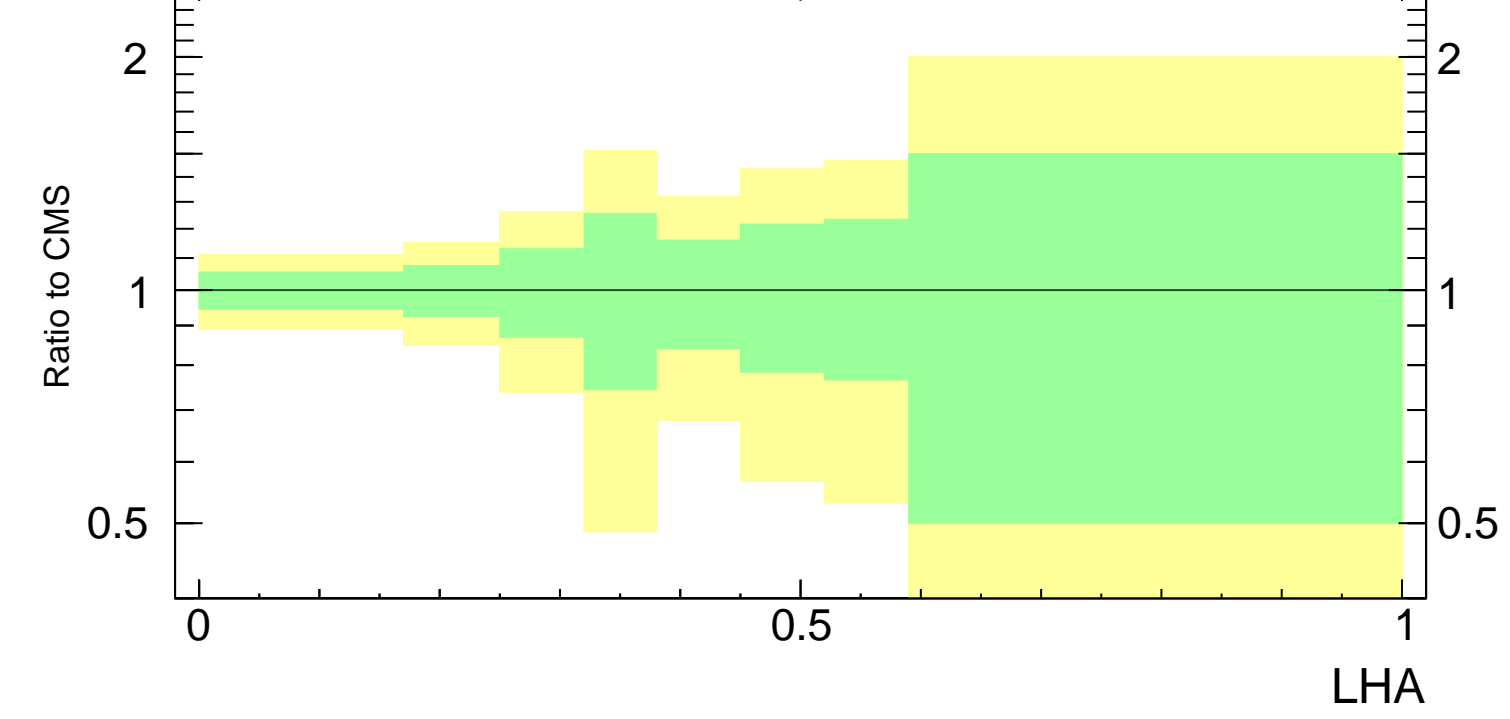

LHA $\lambda_{0.5}^1$ (CMS jet substructure)

- CMS
- ▲ Pythia 8.308 default
- Pythia 8.308 tune-A14-CTEQL1
- - - Pythia 8.308 tune-A14-MSTW2008LO
- ⋯ Pythia 8.308 tune-A14-NNPDF2.3LO
- - Δ Pythia 8.308 tune-CUETP8S1

Rivet 3.1.10, ≥ 2.2M events

mcplots.cern.ch [arXiv:1306.3436]