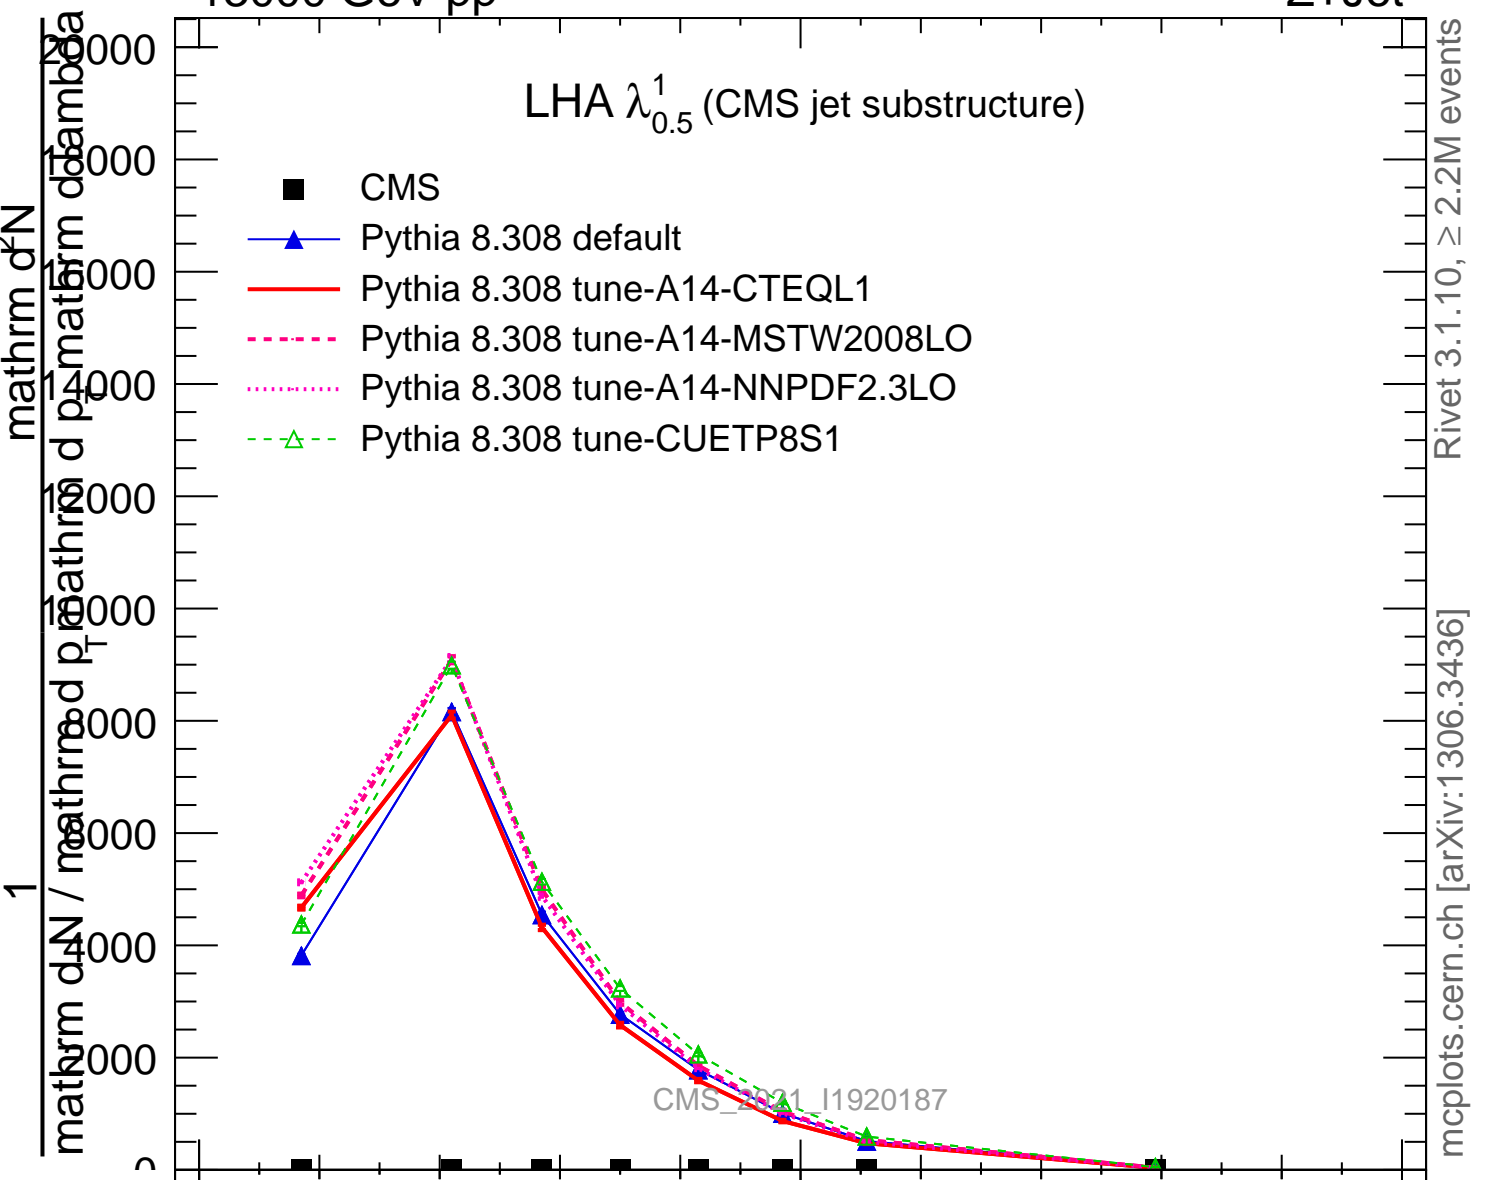

LHA $\lambda_{0.5}^1$ (CMS jet substructure)

- CMS
- ▲ Pythia 8.308 default
- Pythia 8.308 tune-A14-CTEQL1
- - - Pythia 8.308 tune-A14-MSTW2008LO
- ⋯ Pythia 8.308 tune-A14-NNPDF2.3LO
- - Δ Pythia 8.308 tune-CUETP8S1

Rivet 3.1.10, ≥ 2.2M events

mcplots.cern.ch [arXiv:1306.3436]