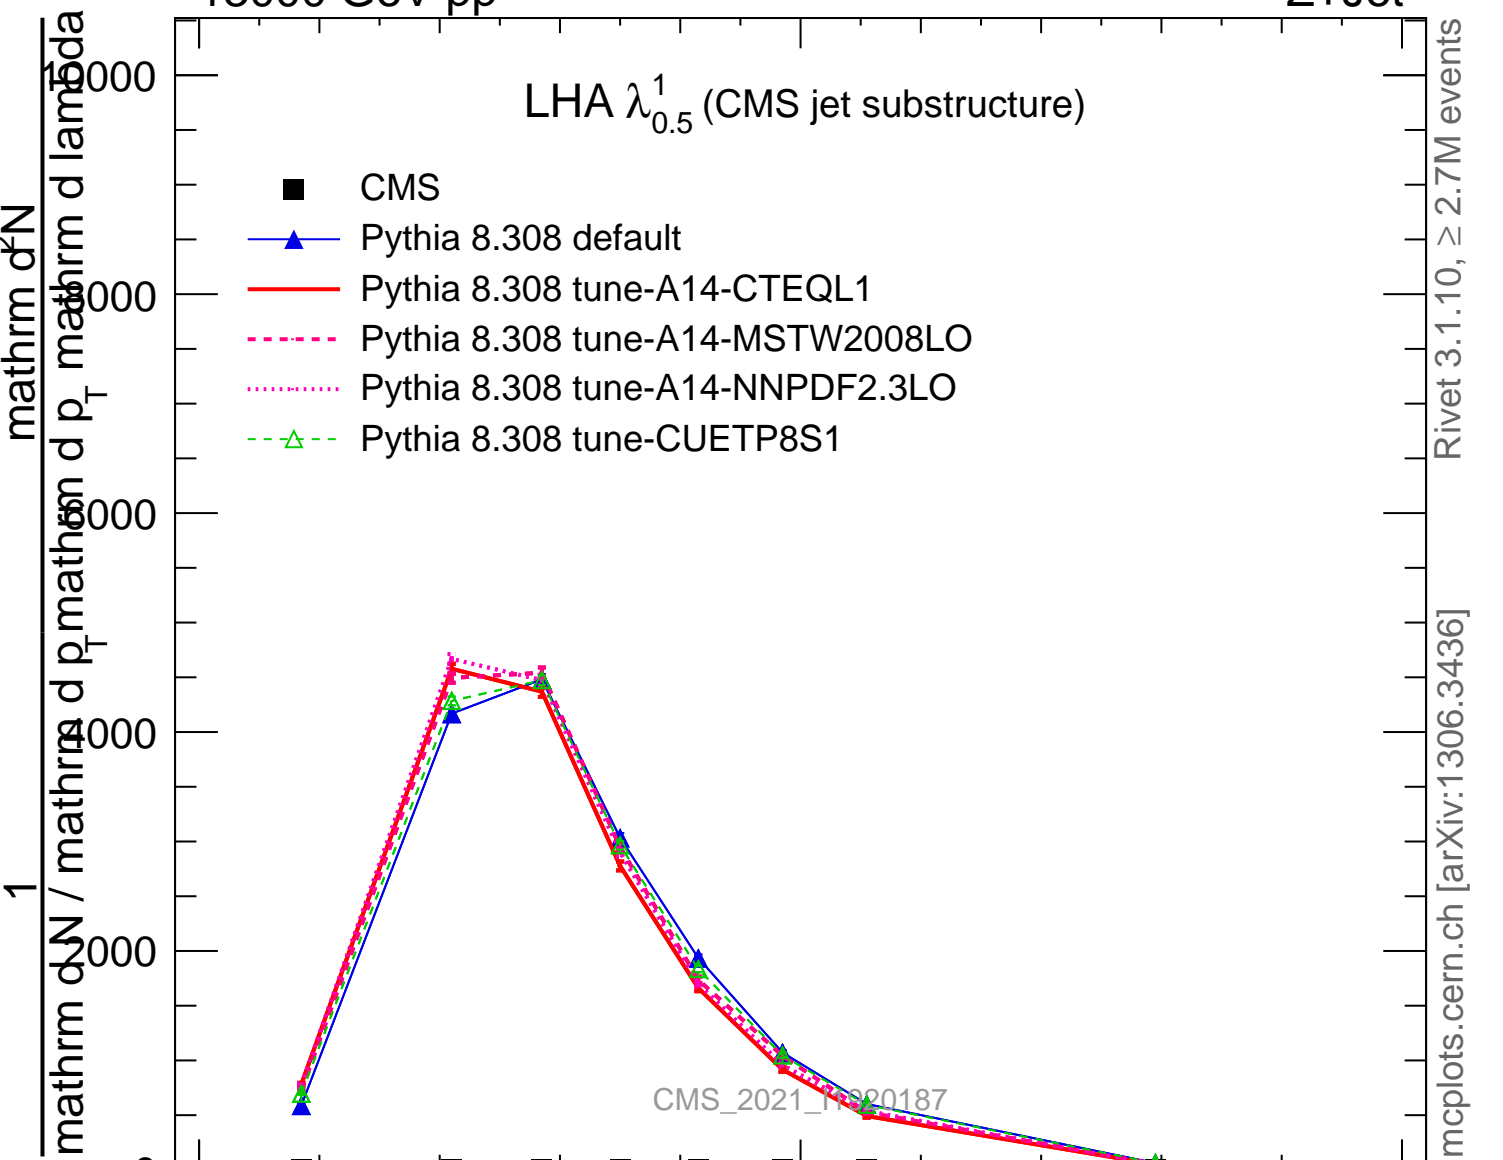

LHA $\lambda_{0.5}^1$ (CMS jet substructure)

- CMS
- ▲ Pythia 8.308 default
- Pythia 8.308 tune-A14-CTEQL1
- - - Pythia 8.308 tune-A14-MSTW2008LO
- ⋯ Pythia 8.308 tune-A14-NNPDF2.3LO
- - Δ Pythia 8.308 tune-CUETP8S1

CMS_2021_1306.3436

mcplots.cern.ch [arXiv:1306.3436]

Rivet 3.1.10, ≥ 2.7M events