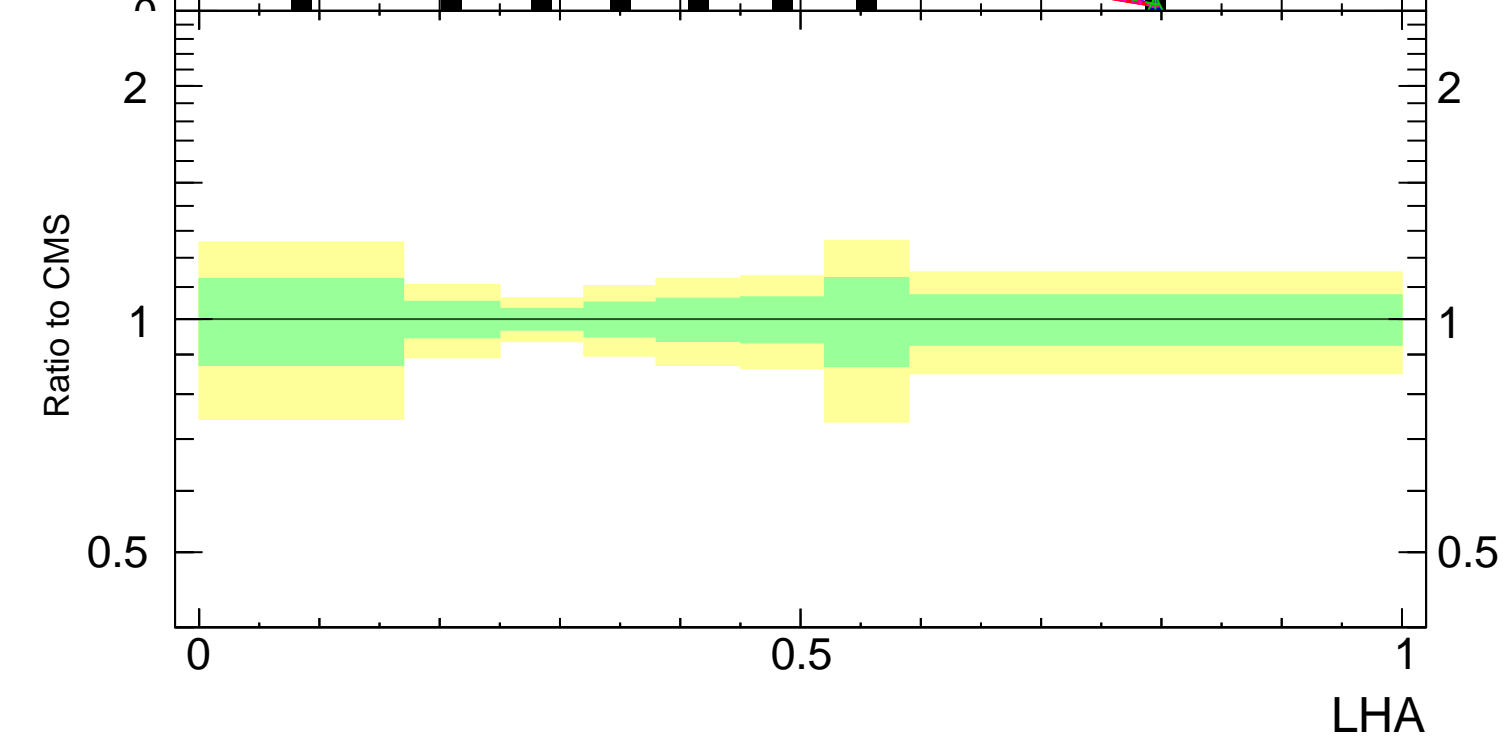

LHA $\lambda_{0.5}^1$ (CMS jet substructure)

- CMS
- ▲ Pythia 8.308 default
- Pythia 8.308 tune-A14-CTEQL1
- - - Pythia 8.308 tune-A14-MSTW2008LO
- ⋯ Pythia 8.308 tune-A14-NNPDF2.3LO
- - Δ Pythia 8.308 tune-CUETP8S1

CMS_2021_1306.3436

mcplots.cern.ch [arXiv:1306.3436]

Rivet 3.1.10, ≥ 2.7M events