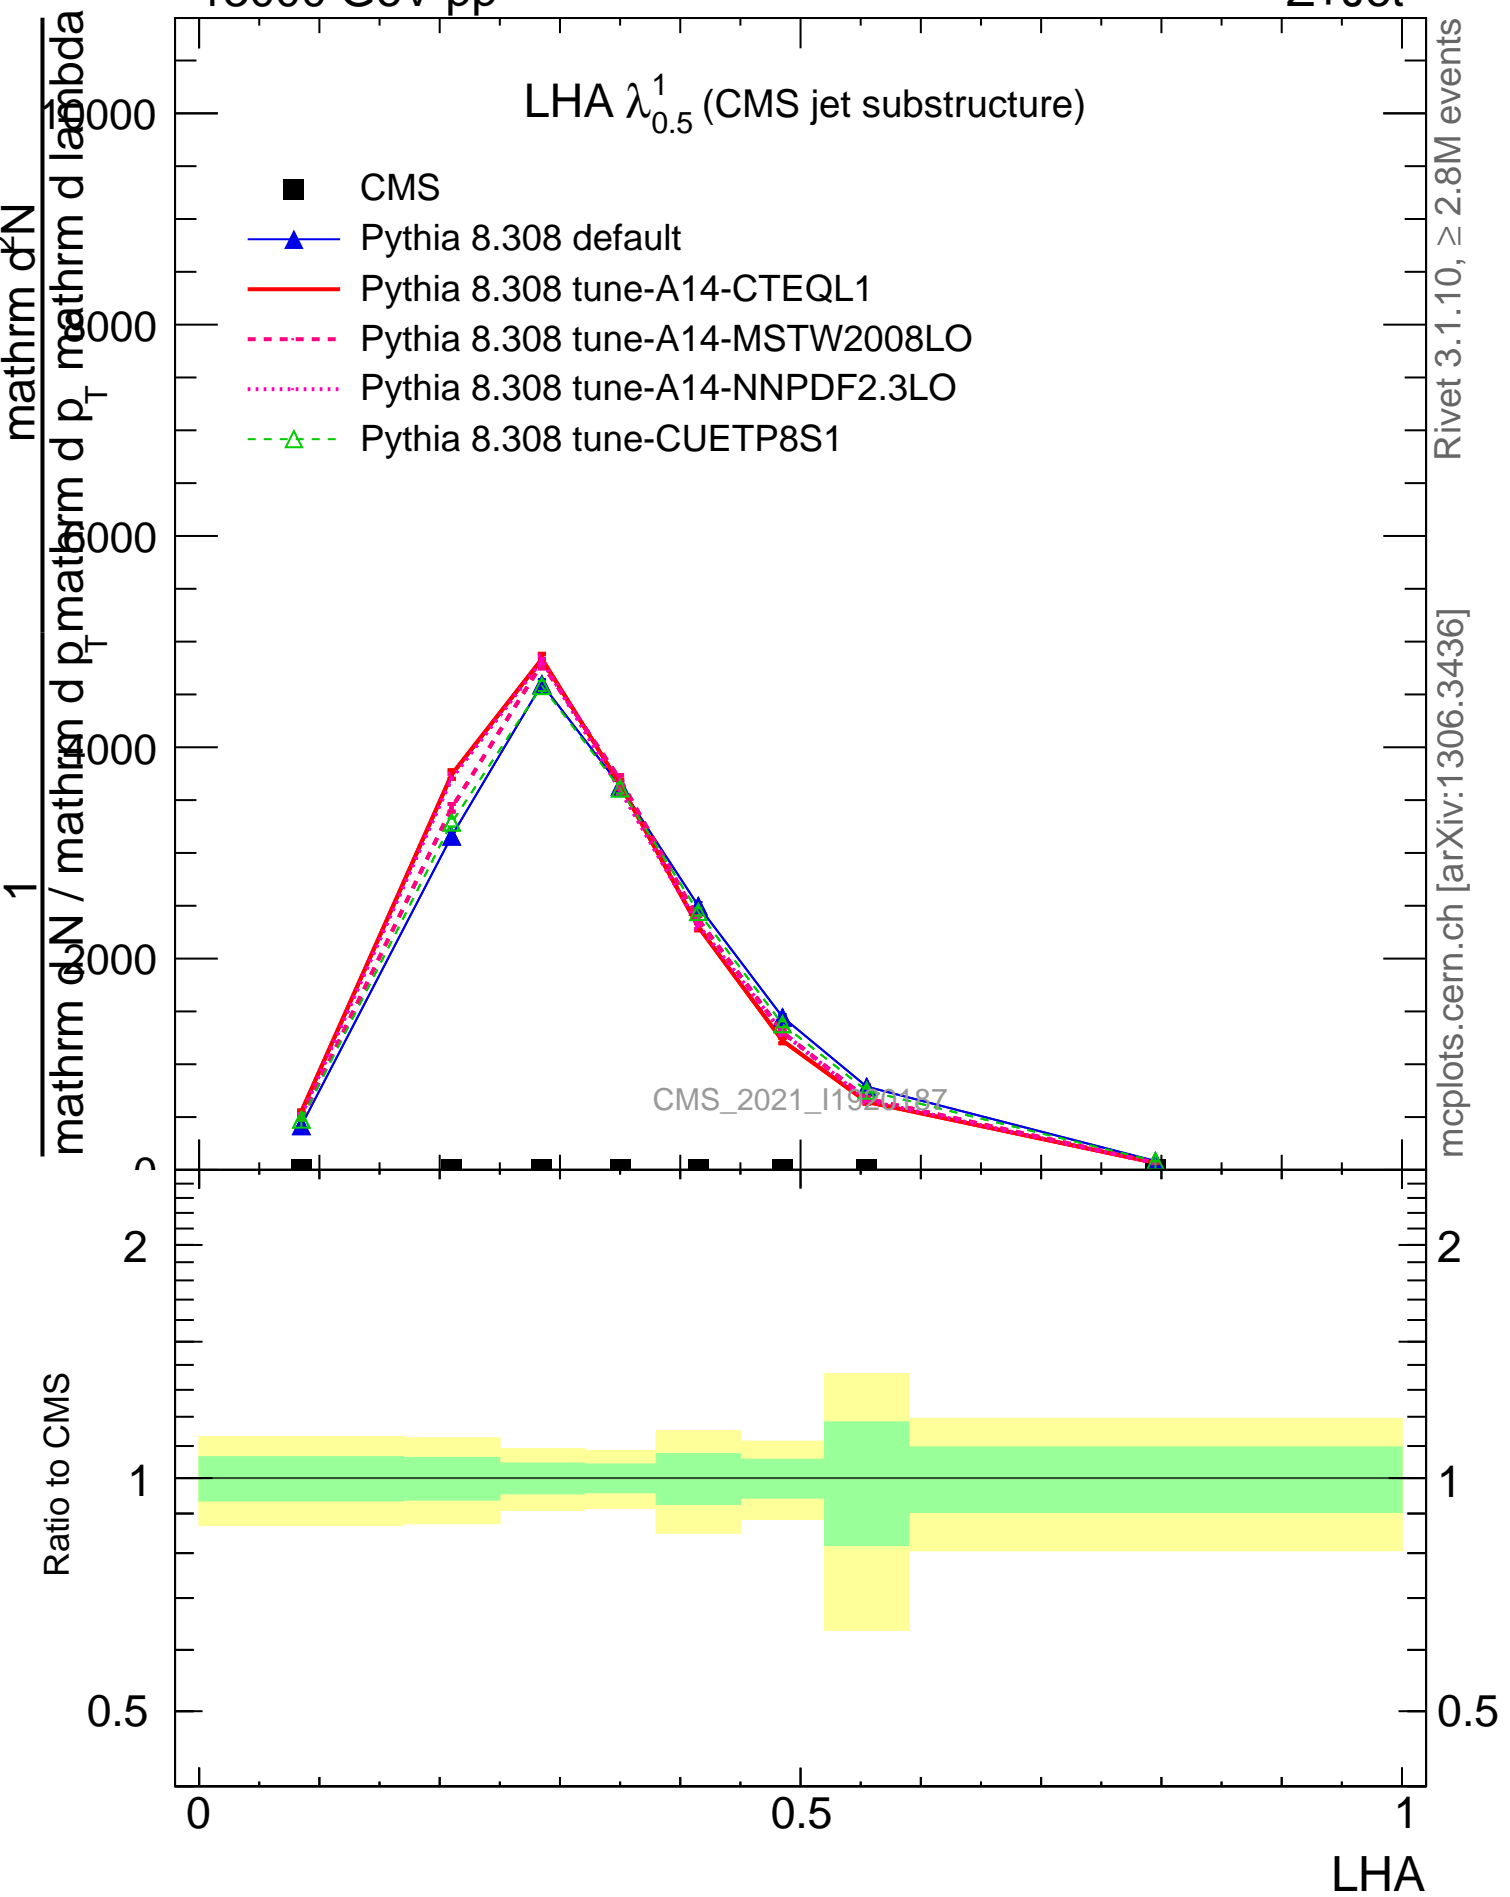

LHA $\lambda_{0.5}^1$ (CMS jet substructure)

- CMS
- ▲ Pythia 8.308 default
- Pythia 8.308 tune-A14-CTEQL1
- - - Pythia 8.308 tune-A14-MSTW2008LO
- ⋯ Pythia 8.308 tune-A14-NNPDF2.3LO
- - Δ Pythia 8.308 tune-CUETP8S1

Rivet 3.1.10, $\geq 2.8\text{M}$ events

mcplots.cern.ch [arXiv:1306.3436]

2

1

0.5

LHA