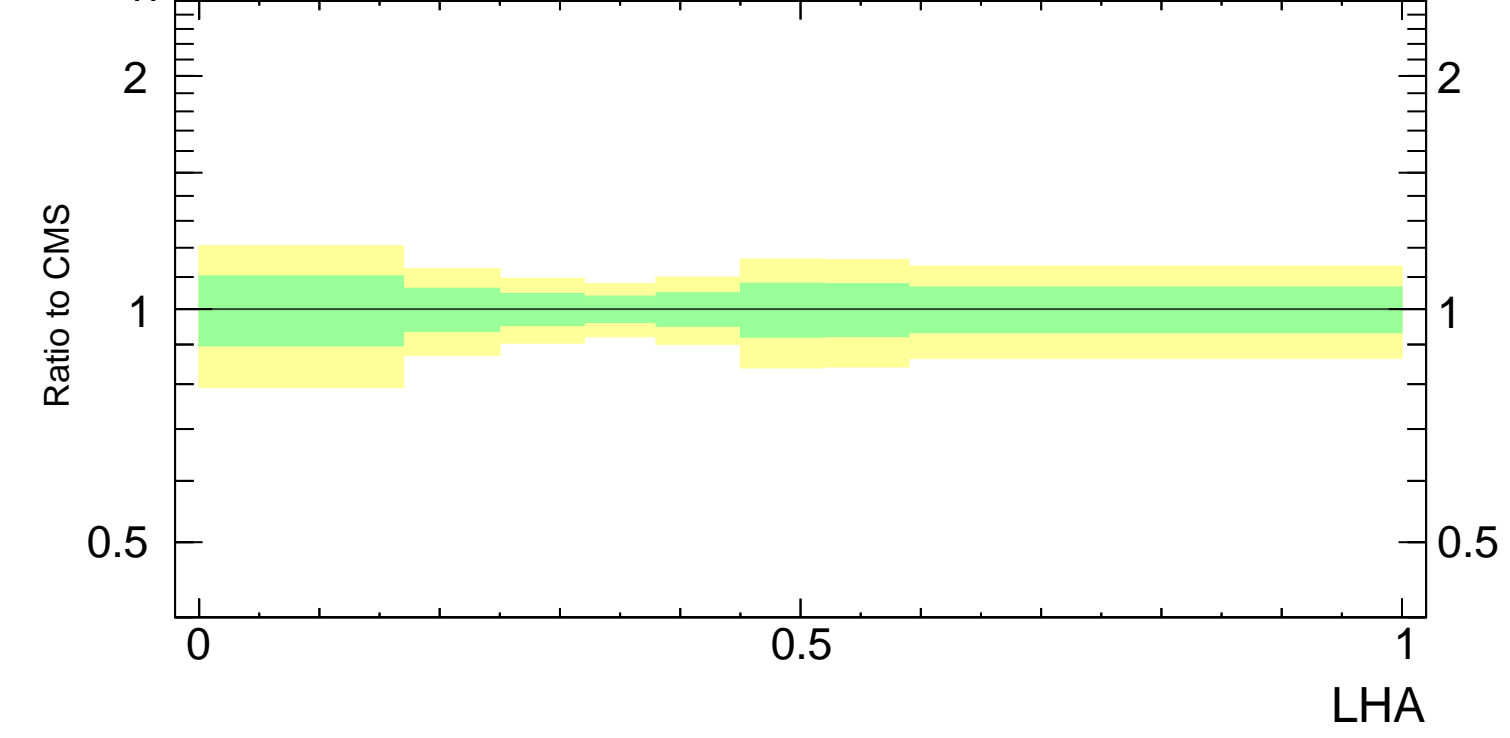

LHA $\lambda_{0.5}^1$ (CMS jet substructure)

- CMS
- ▲ Pythia 8.308 default
- Pythia 8.308 tune-A14-CTEQL1
- - - Pythia 8.308 tune-A14-MSTW2008LO
- ⋯ Pythia 8.308 tune-A14-NNPDF2.3LO
- - Δ Pythia 8.308 tune-CUETP8S1

CMS_2021_I1920187

Rivet 3.1.10, ≥ 2.7M events
mcplots.cern.ch [arXiv:1306.3436]