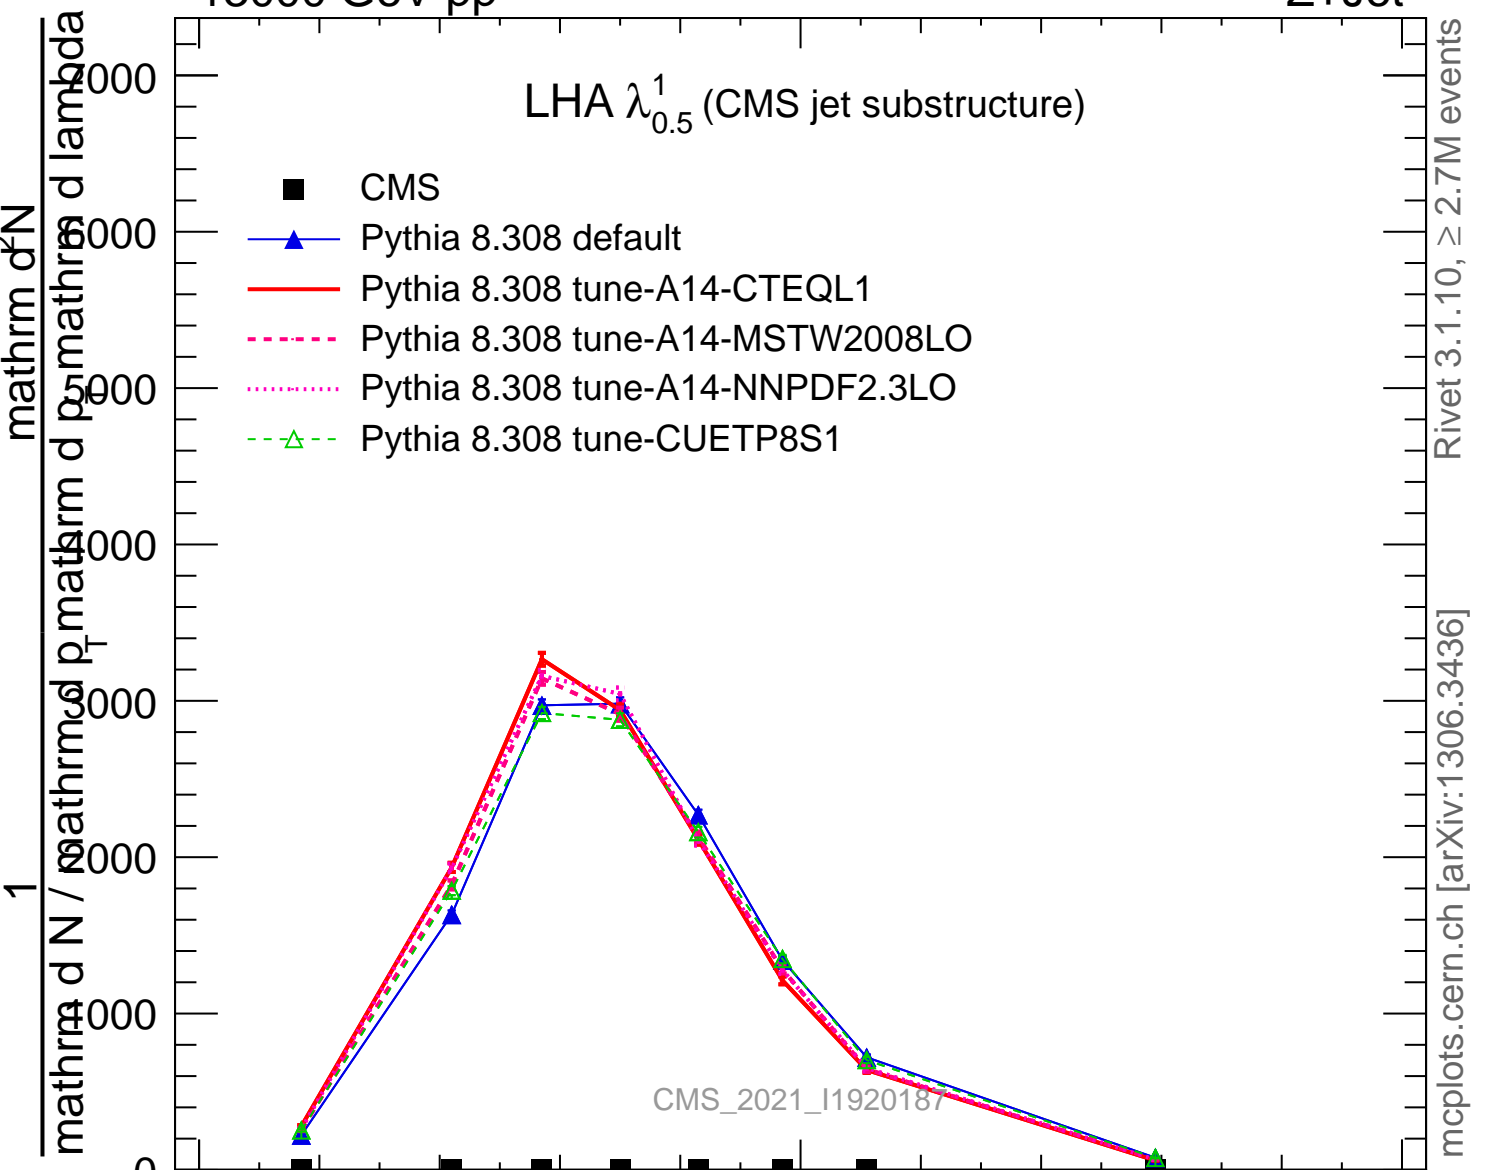

LHA $\lambda_{0.5}^1$ (CMS jet substructure)

- CMS
- ▲ Pythia 8.308 default
- Pythia 8.308 tune-A14-CTEQL1
- - - Pythia 8.308 tune-A14-MSTW2008LO
- ⋯ Pythia 8.308 tune-A14-NNPDF2.3LO
- - Δ Pythia 8.308 tune-CUETP8S1

CMS_2021_I1920187

Rivet 3.1.10, ≥ 2.7M events
mcplots.cern.ch [arXiv:1306.3436]