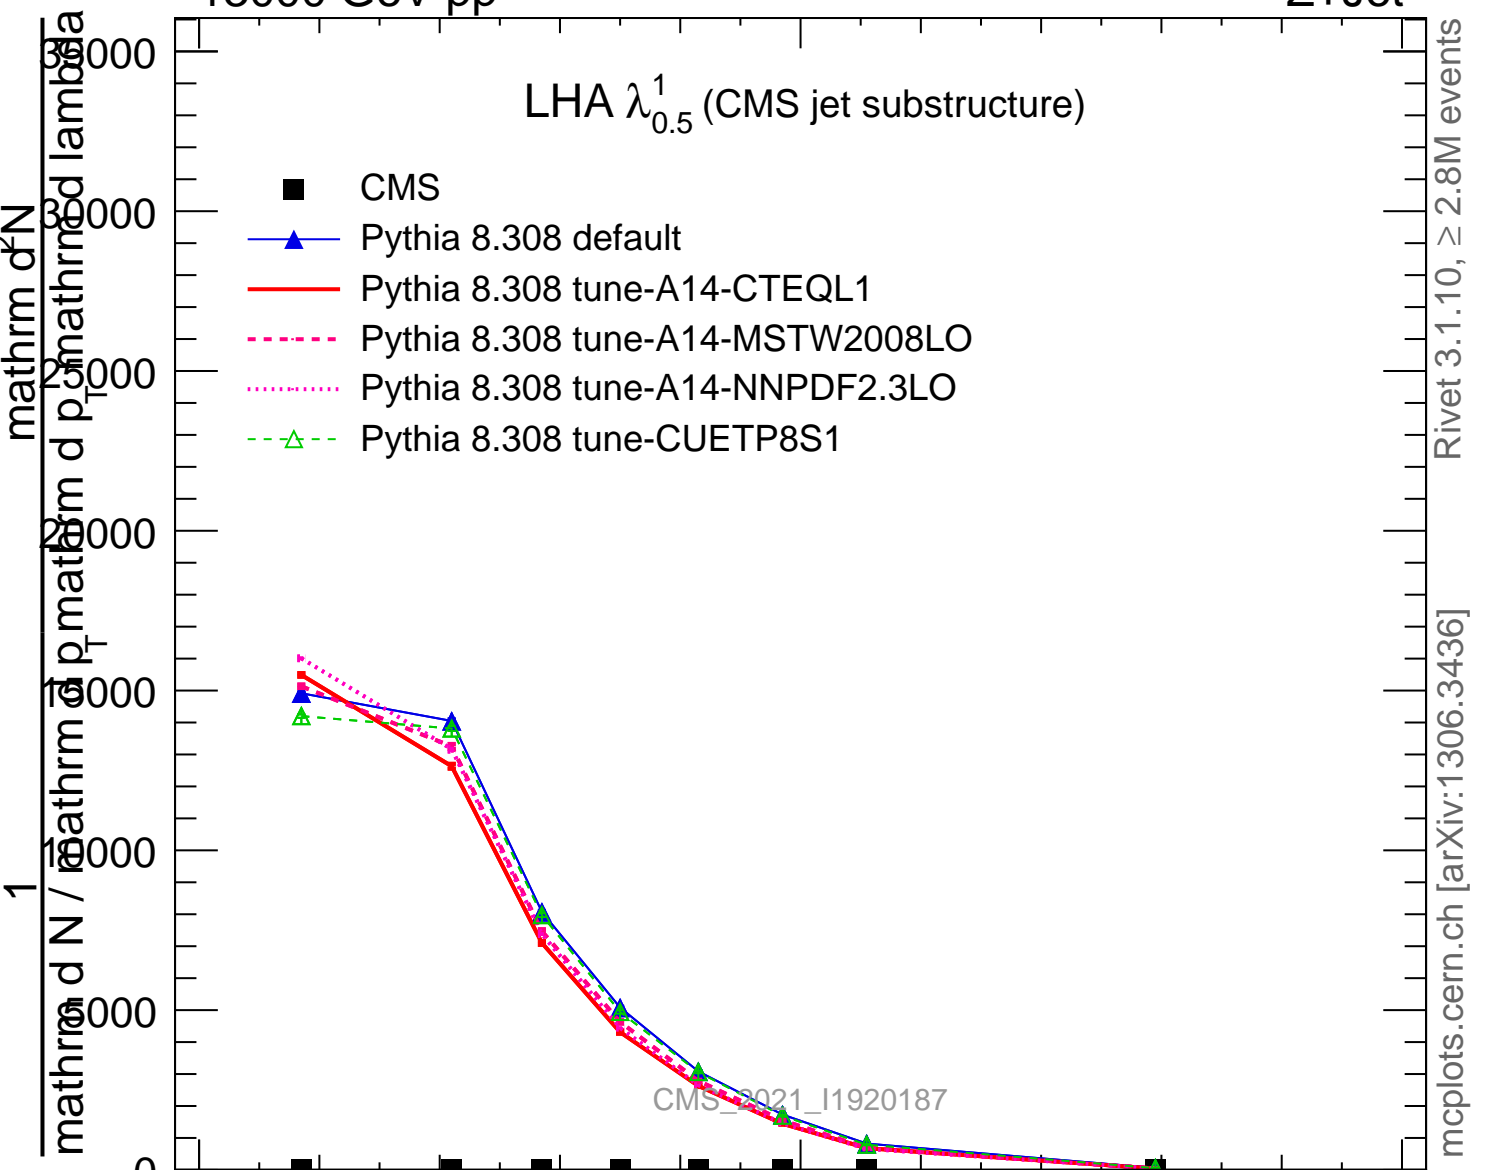

LHA $\lambda_{0.5}^1$ (CMS jet substructure)

- CMS
- ▲ Pythia 8.308 default
- Pythia 8.308 tune-A14-CTEQL1
- - - Pythia 8.308 tune-A14-MSTW2008LO
- ⋯ Pythia 8.308 tune-A14-NNPDF2.3LO
- - Δ Pythia 8.308 tune-CUETP8S1

CMS_2021_11920187

mcplots.cern.ch [arXiv:1306.3436]

Rivet 3.1.10, ≥ 2.8M events

LHA