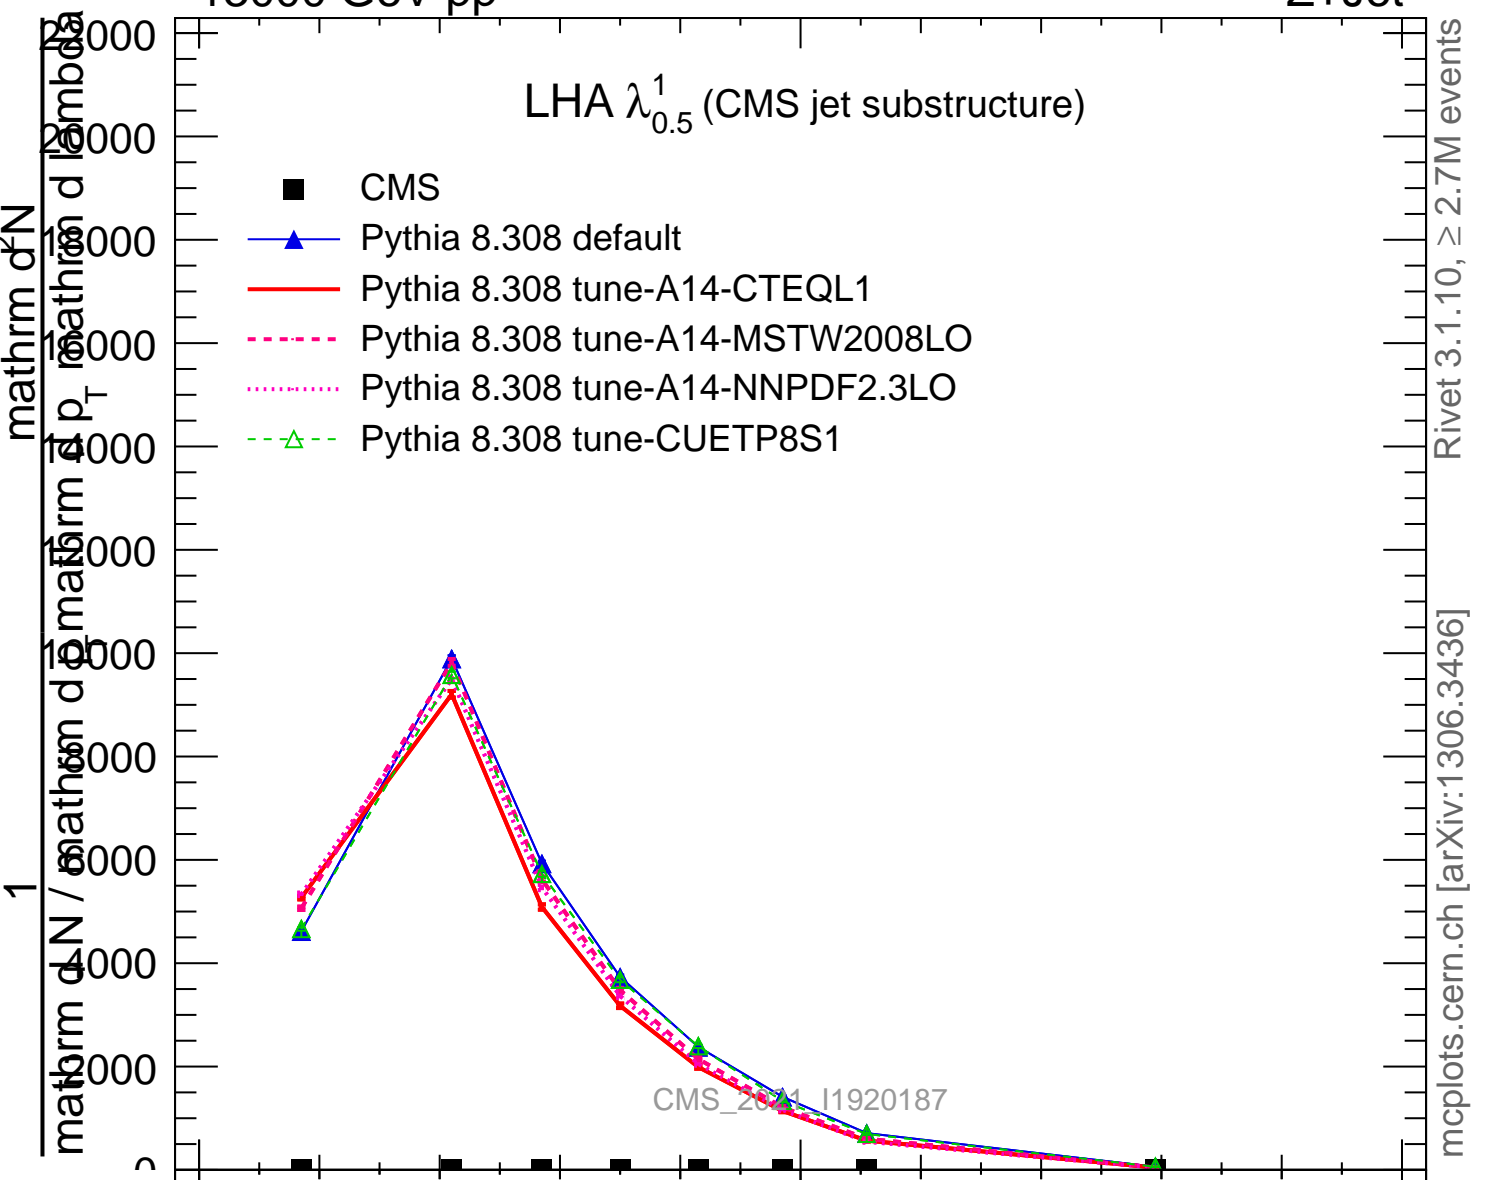

LHA $\lambda_{0.5}^1$ (CMS jet substructure)

- CMS
- ▲ Pythia 8.308 default
- Pythia 8.308 tune-A14-CTEQL1
- - - Pythia 8.308 tune-A14-MSTW2008LO
- ⋯ Pythia 8.308 tune-A14-NNPDF2.3LO
- - Δ Pythia 8.308 tune-CUETP8S1

CMS_2021_11920187

mcplots.cern.ch [arXiv:1306.3436]

Rivet 3.1.10, ≥ 2.7M events