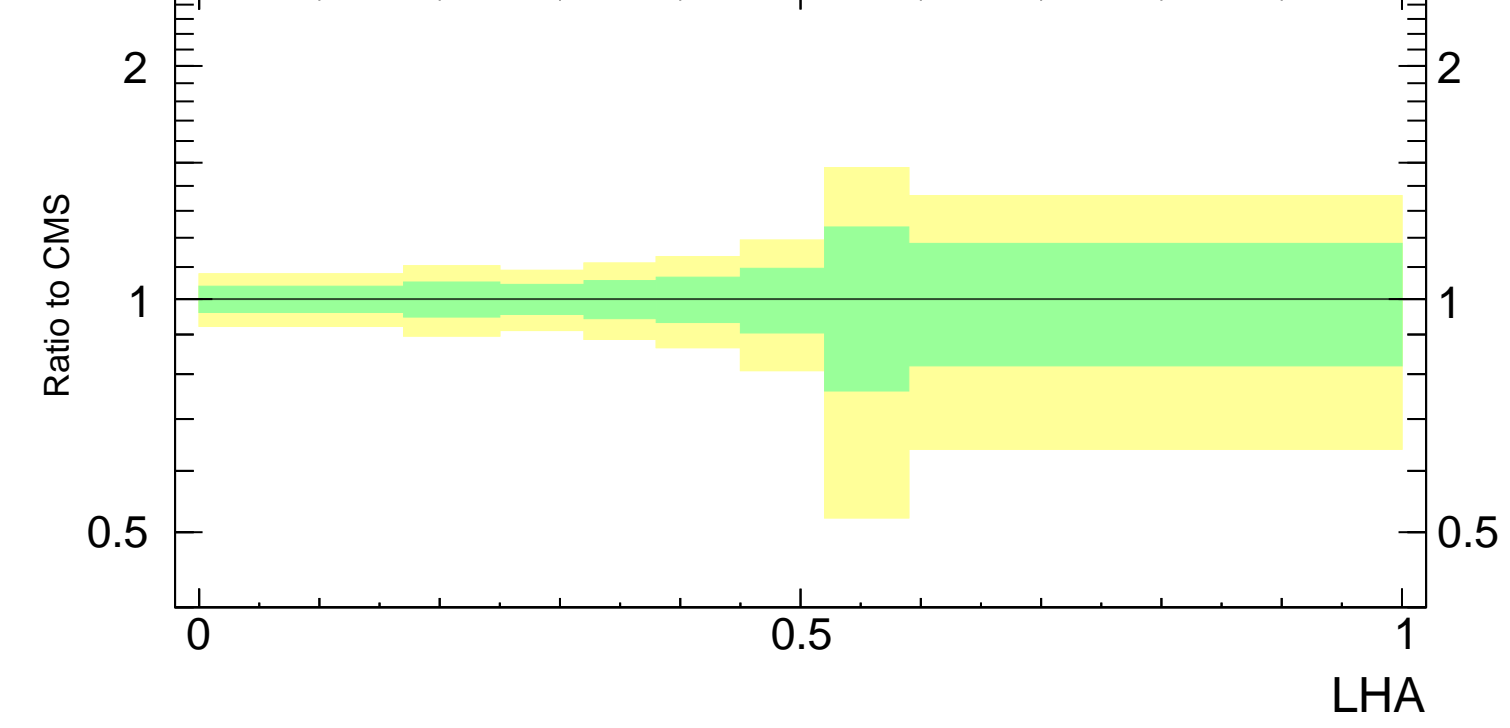

LHA $\lambda_{0.5}^1$ (CMS jet substructure)

- CMS
- ▲ Pythia 8.308 default
- Pythia 8.308 tune-A14-CTEQL1
- - - Pythia 8.308 tune-A14-MSTW2008LO
- ⋯ Pythia 8.308 tune-A14-NNPDF2.3LO
- - Δ Pythia 8.308 tune-CUETP8S1

CMS_2021_11920187

mcplots.cern.ch [arXiv:1306.3436]

Rivet 3.1.10, ≥ 2.7M events