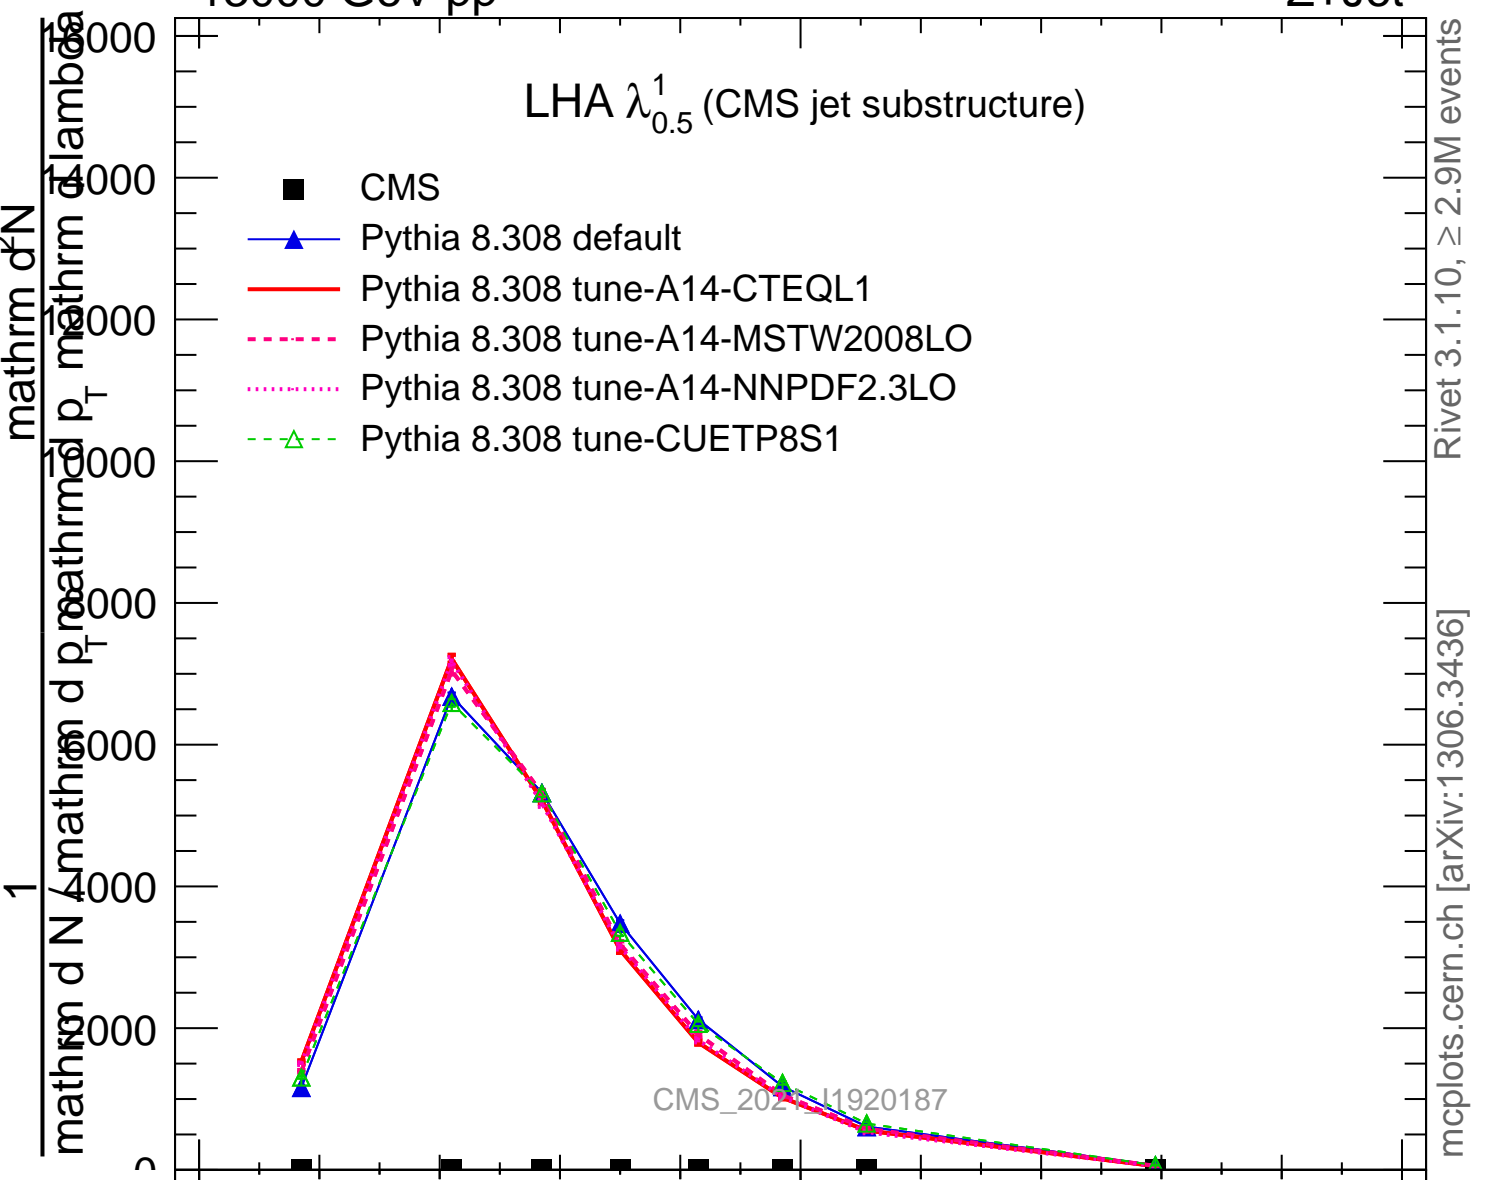

LHA $\lambda_{0.5}^1$ (CMS jet substructure)

- CMS
- ▲ Pythia 8.308 default
- Pythia 8.308 tune-A14-CTEQL1
- - - Pythia 8.308 tune-A14-MSTW2008LO
- ⋯ Pythia 8.308 tune-A14-NNPDF2.3LO
- - Δ Pythia 8.308 tune-CUETP8S1

mcplots.cern.ch [arXiv:1306.3436]

Rivet 3.1.10, ≥ 2.9M events