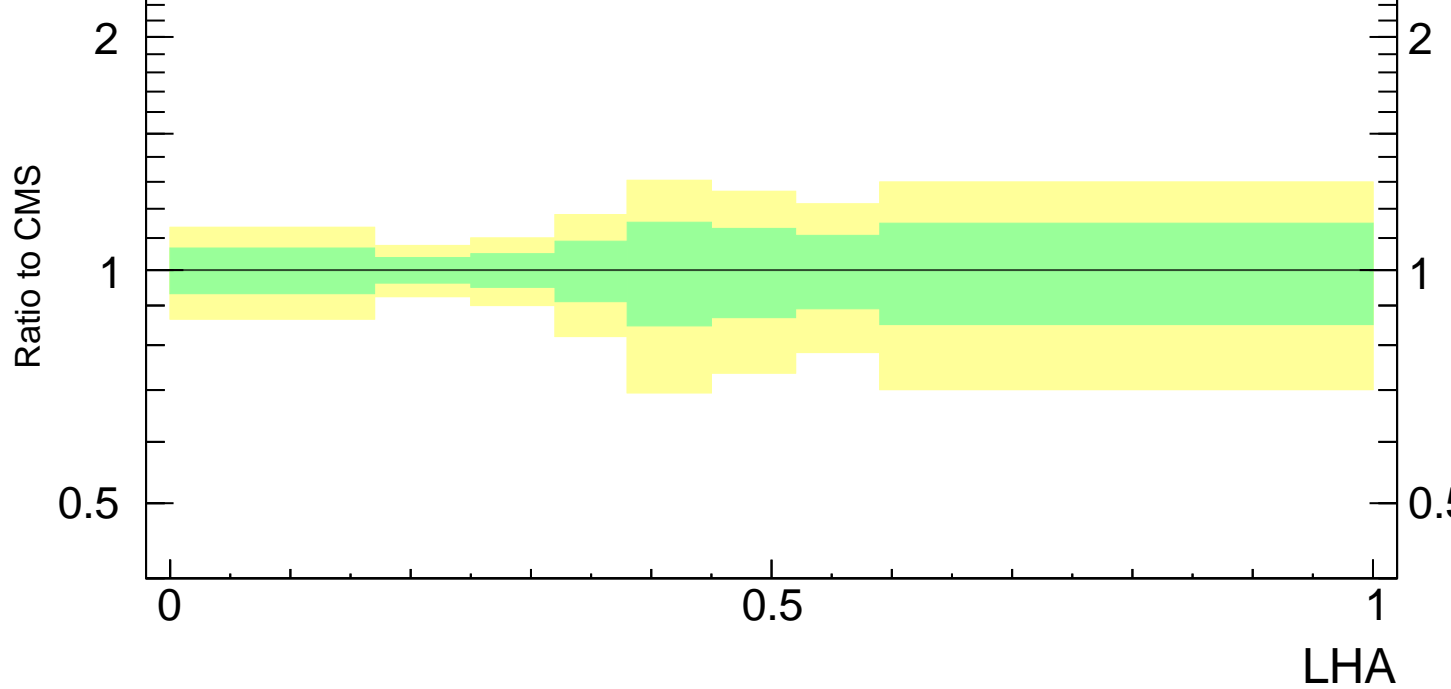

LHA $\lambda_{0.5}^1$ (CMS jet substructure)

- CMS
- ▲ Pythia 8.308 default
- Pythia 8.308 tune-A14-CTEQL1
- - - Pythia 8.308 tune-A14-MSTW2008LO
- ⋯ Pythia 8.308 tune-A14-NNPDF2.3LO
- - Δ Pythia 8.308 tune-CUETP8S1

mcplots.cern.ch [arXiv:1306.3436]

Rivet 3.1.10, ≥ 2.9M events