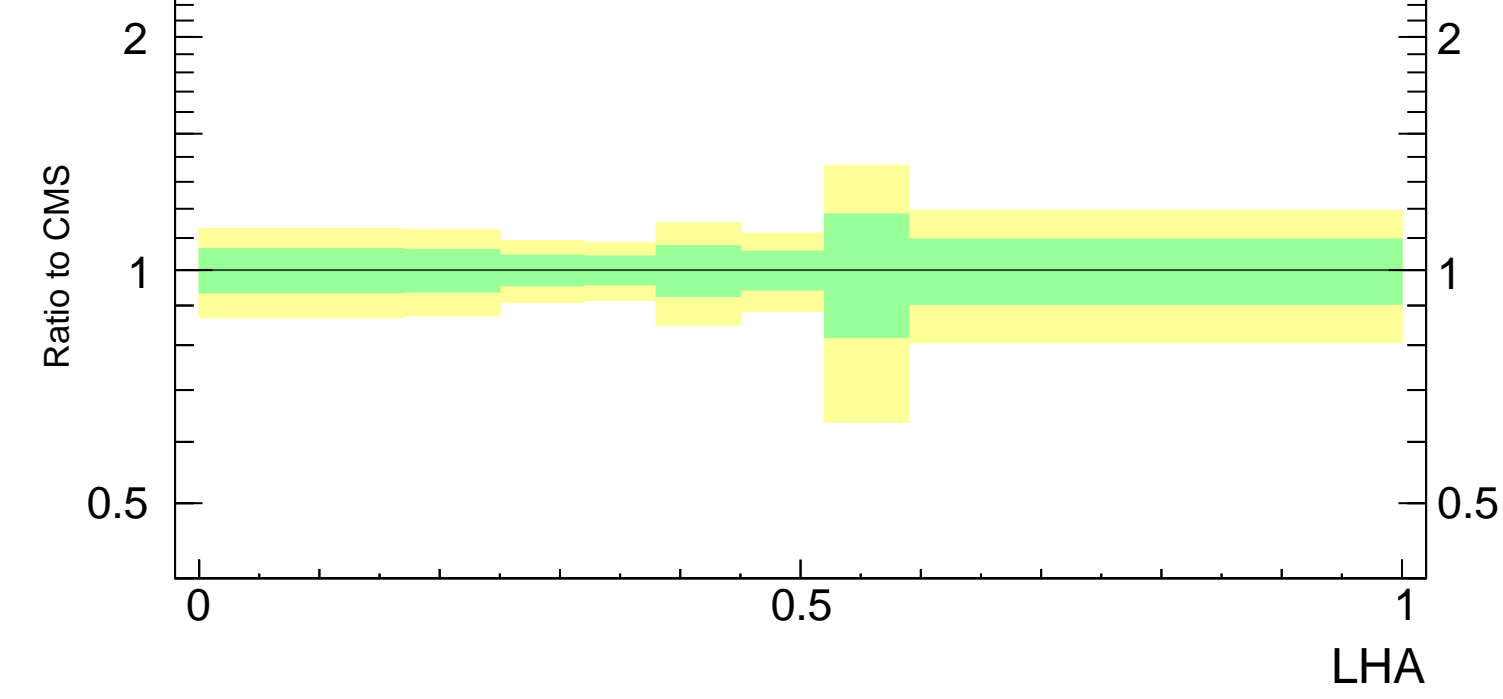

LHA $\lambda_{0.5}^1$ (CMS jet substructure)

- CMS
- ▲ Pythia 8.308 default
- ★ Pythia 8.308 tune-4c
- Pythia 8.308 tune-4cx

Rivet 3.1.10, ≥ 3.4M events
mcplots.cern.ch [arXiv:1306.3436]