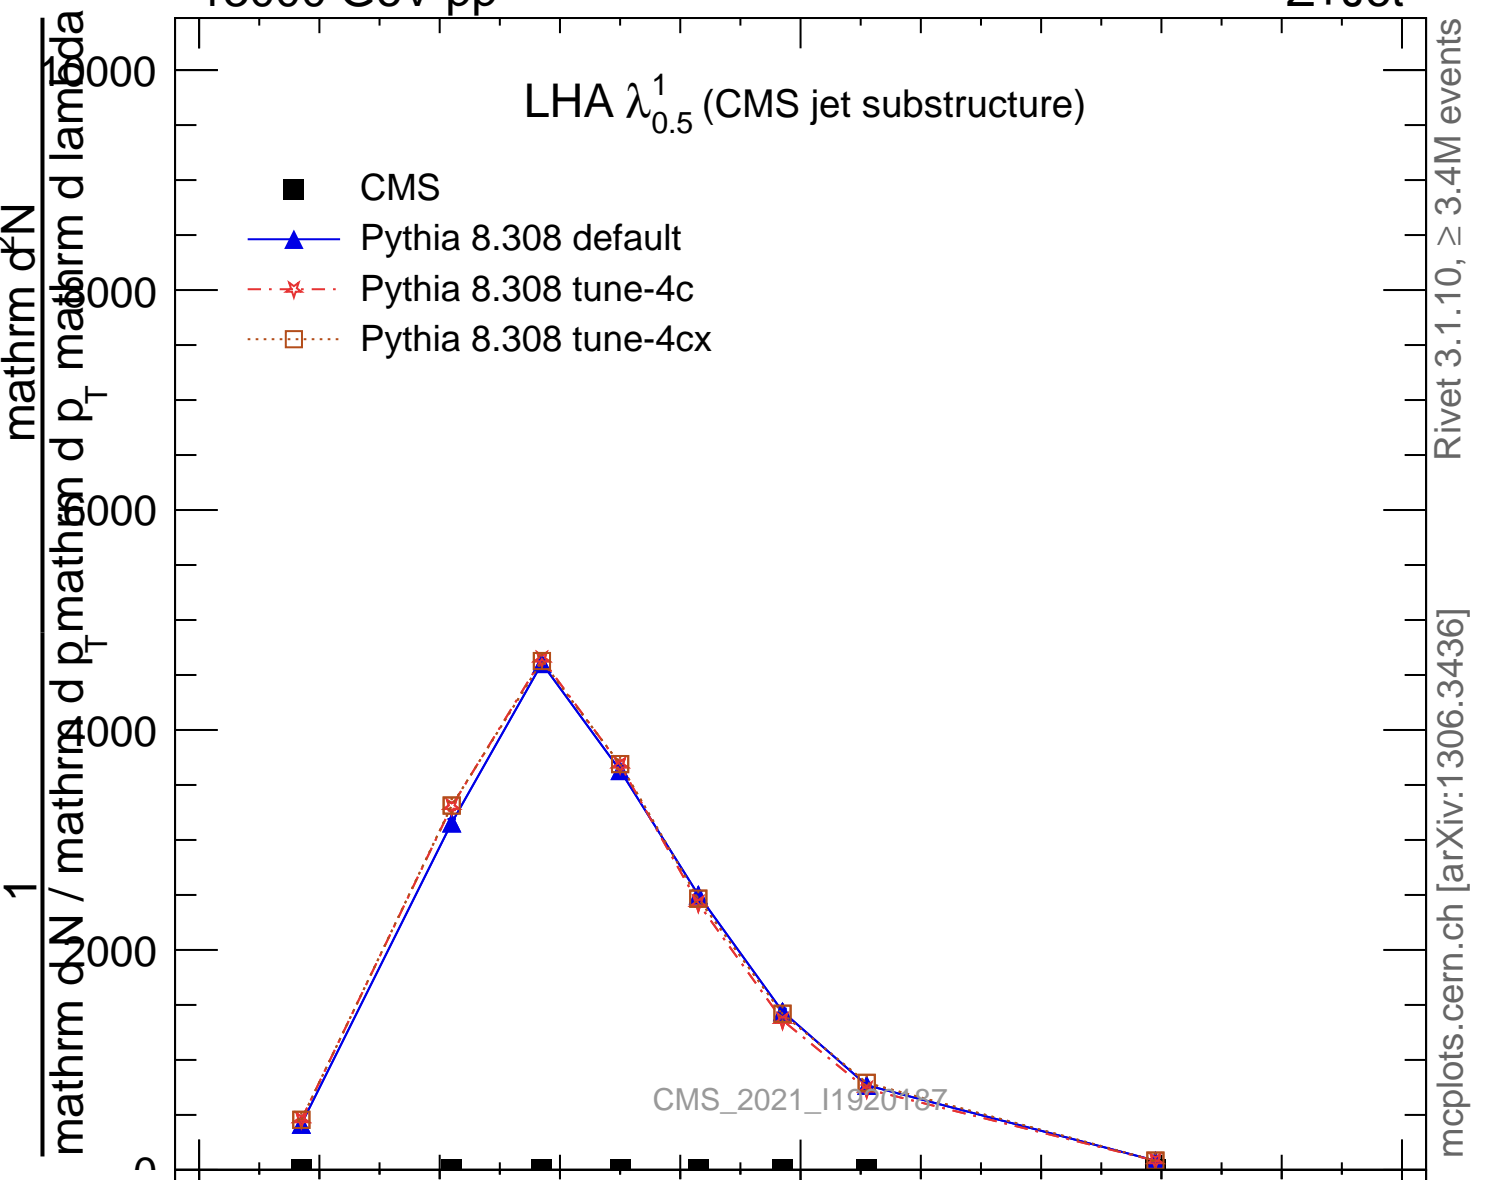

LHA $\lambda_{0.5}^1$ (CMS jet substructure)

- CMS
- ▲ Pythia 8.308 default
- ★ Pythia 8.308 tune-4c
- Pythia 8.308 tune-4cx

Rivet 3.1.10, ≥ 3.4M events
mcplots.cern.ch [arXiv:1306.3436]