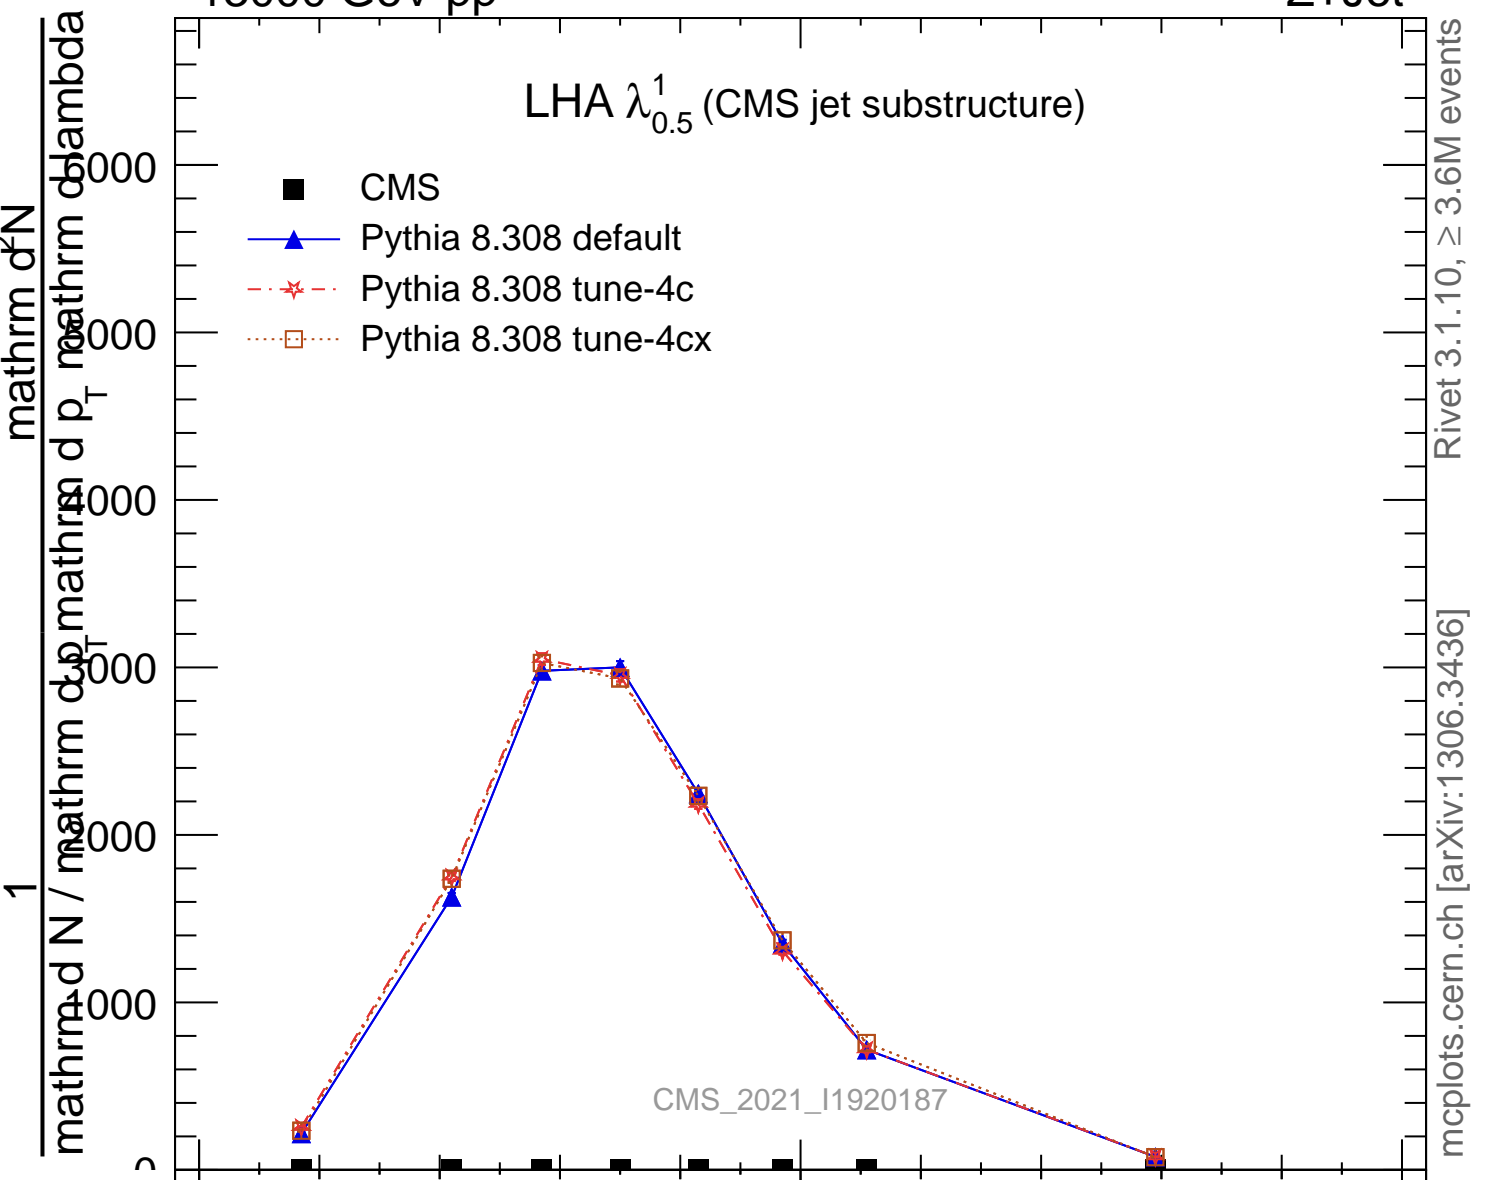

LHA $\lambda_{0.5}^1$ (CMS jet substructure)

- CMS
- ▲ Pythia 8.308 default
- ★ Pythia 8.308 tune-4c
- Pythia 8.308 tune-4cx

CMS_2021_I1920187

mcplots.cern.ch [arXiv:1306.3436]

Rivet 3.1.10, ≥ 3.6M events