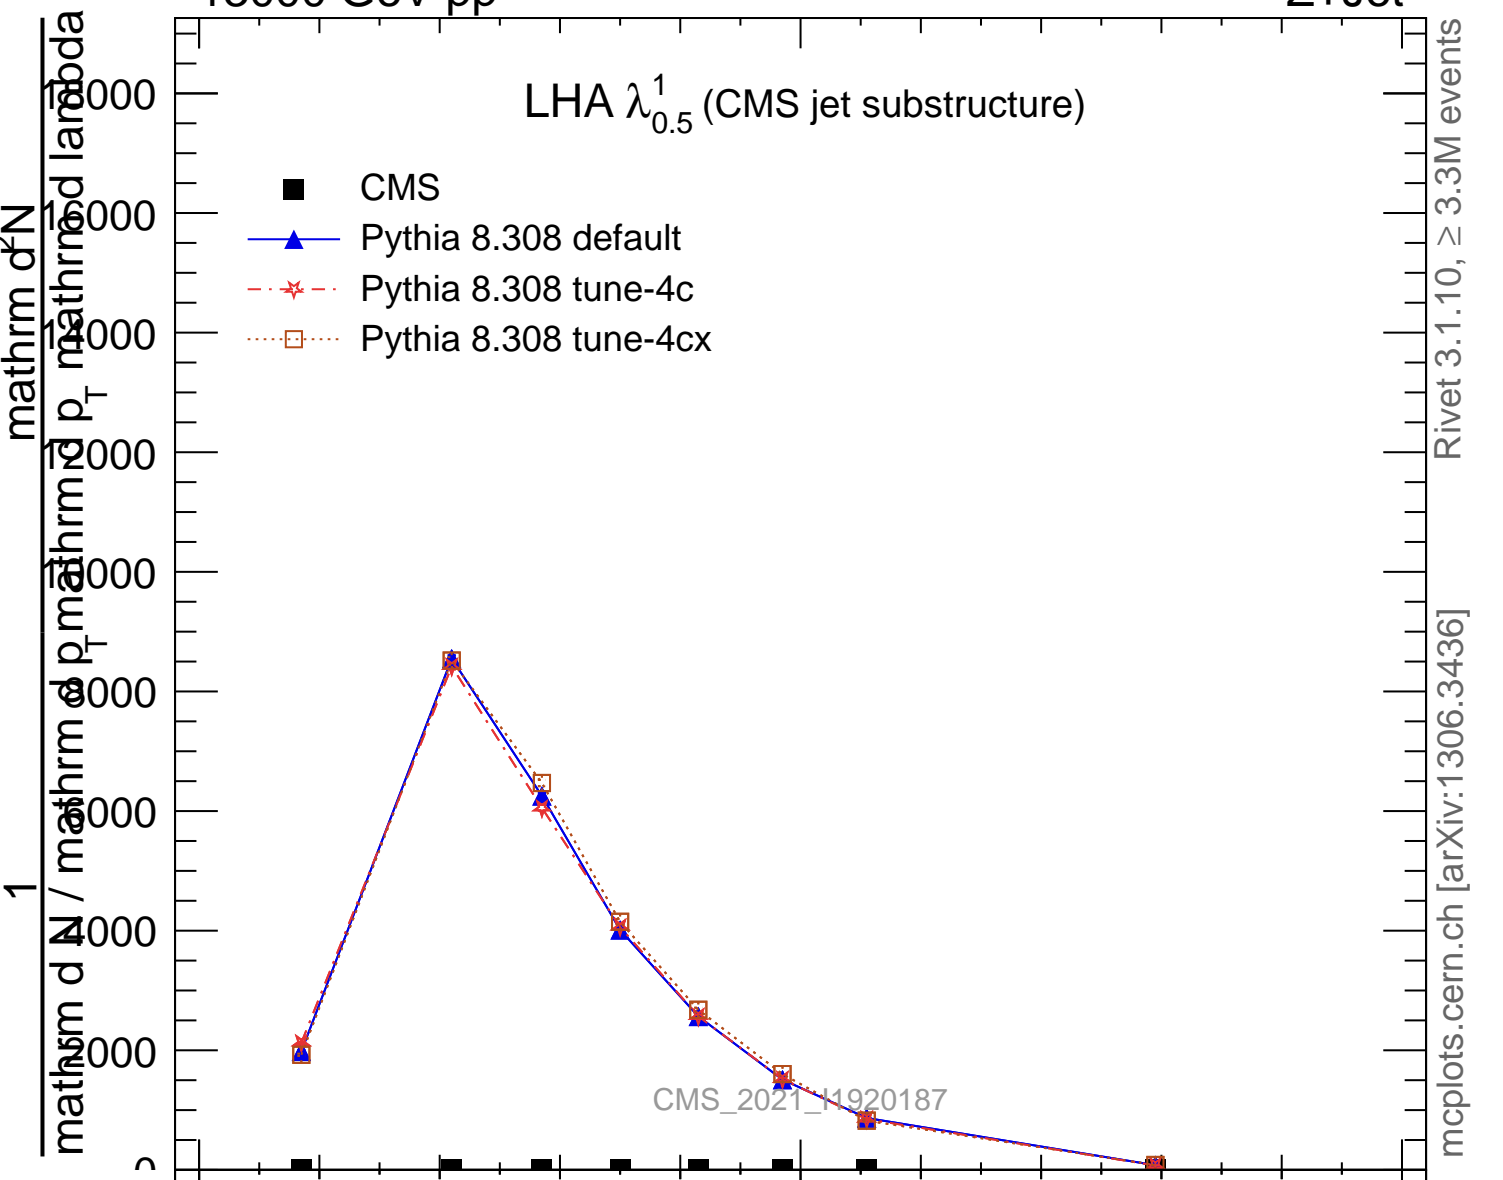

LHA $\lambda_{0.5}^1$ (CMS jet substructure)

- CMS
- ▲ Pythia 8.308 default
- ★ Pythia 8.308 tune-4c
- Pythia 8.308 tune-4cx

Rivet 3.1.10, ≥ 3.3M events
mcplots.cern.ch [arXiv:1306.3436]

CMS_2021_11920187