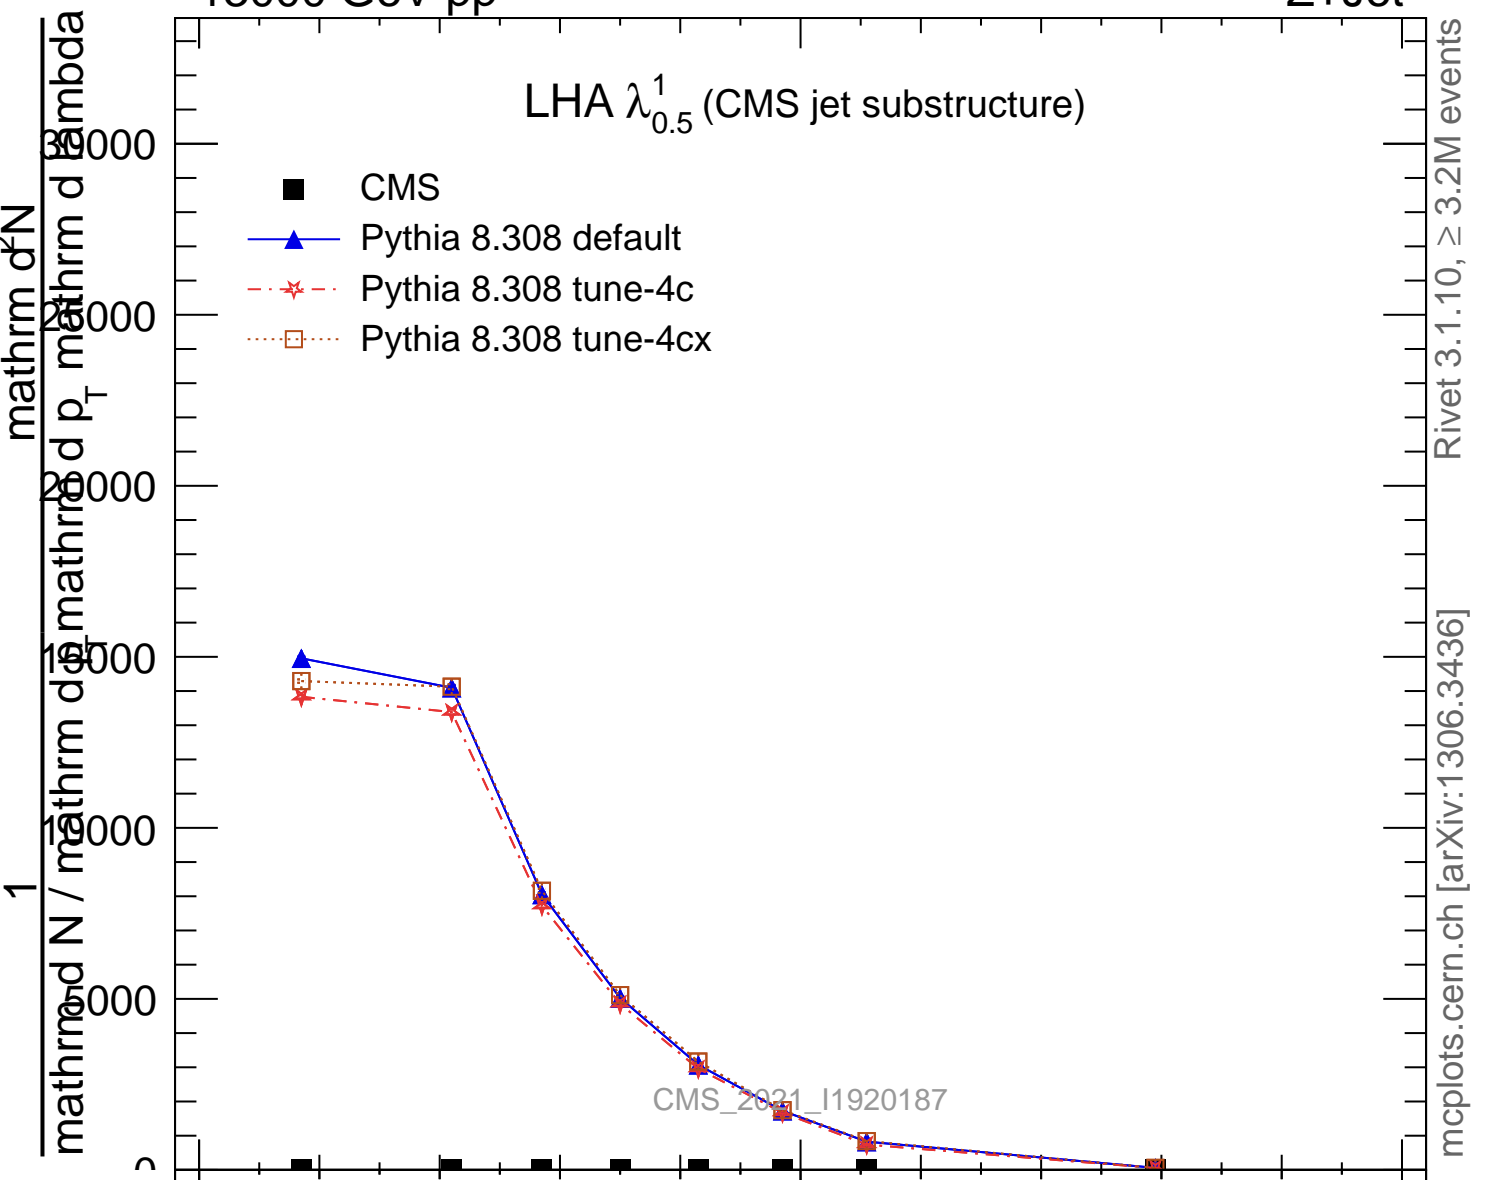

LHA $\lambda_{0.5}^1$ (CMS jet substructure)

- CMS
- ▲ Pythia 8.308 default
- ★ Pythia 8.308 tune-4c
- Pythia 8.308 tune-4cx

mcplots.cern.ch [arXiv:1306.3436]

Rivet 3.1.10, ≥ 3.2 M events

CMS_2021_11920187