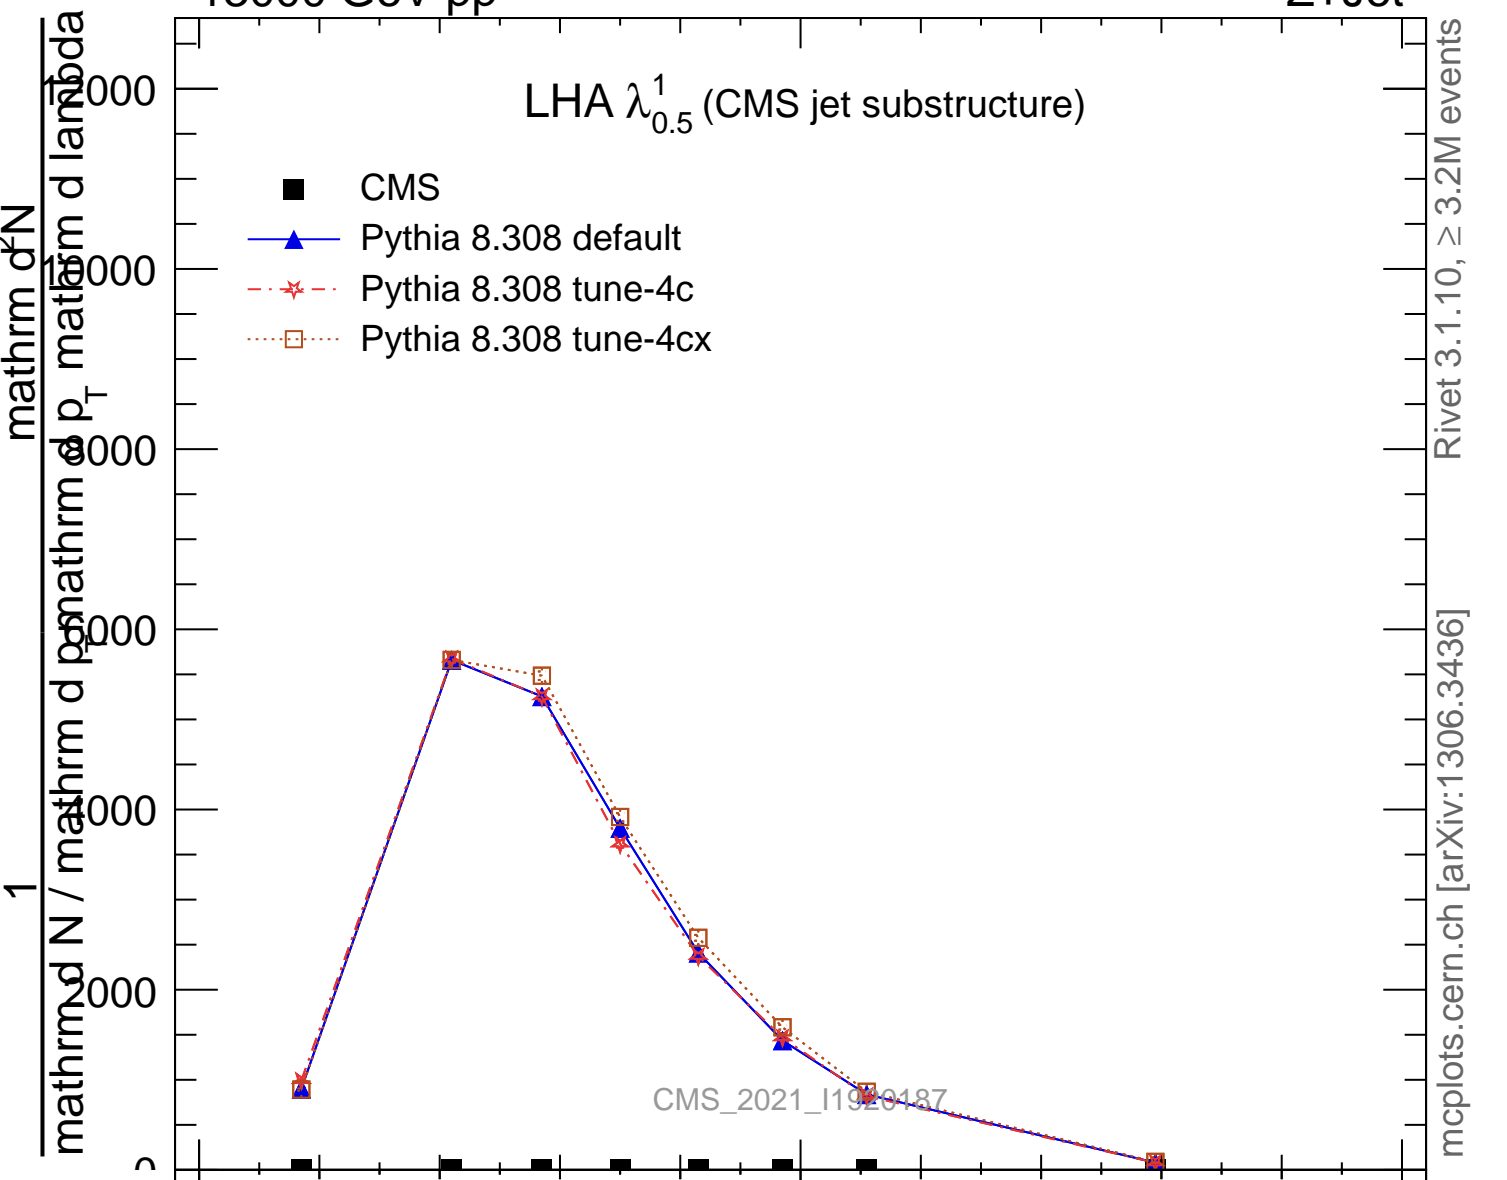

LHA $\lambda_{0.5}^1$ (CMS jet substructure)

- CMS
- ▲ Pythia 8.308 default
- ★ Pythia 8.308 tune-4c
- Pythia 8.308 tune-4cx

mcplots.cern.ch [arXiv:1306.3436]

Rivet 3.1.10, ≥ 3.2M events