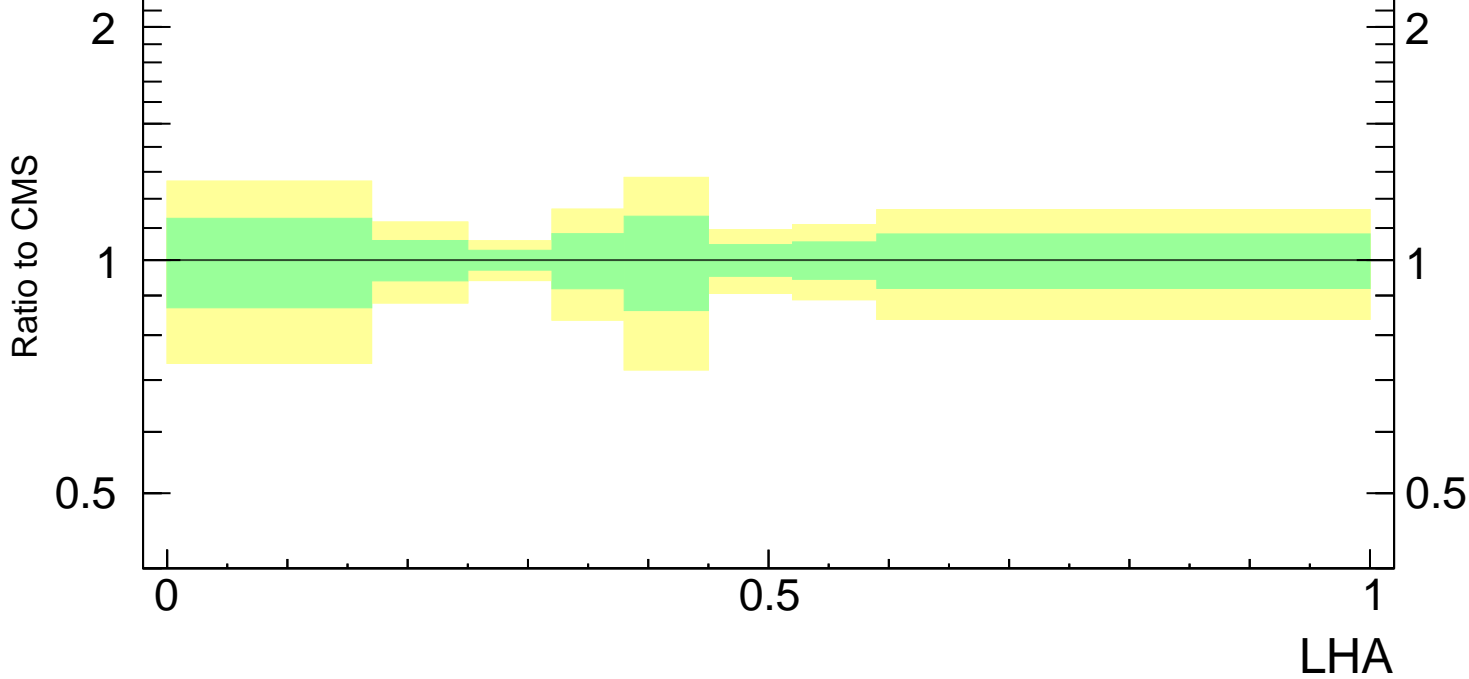

LHA $\lambda_{0.5}^1$ (CMS jet substructure)

- CMS
- ▲ Pythia 8.308 default
- ★ Pythia 8.308 tune-4c
- Pythia 8.308 tune-4cx

mcplots.cern.ch [arXiv:1306.3436]

Rivet 3.1.10, ≥ 3.2M events