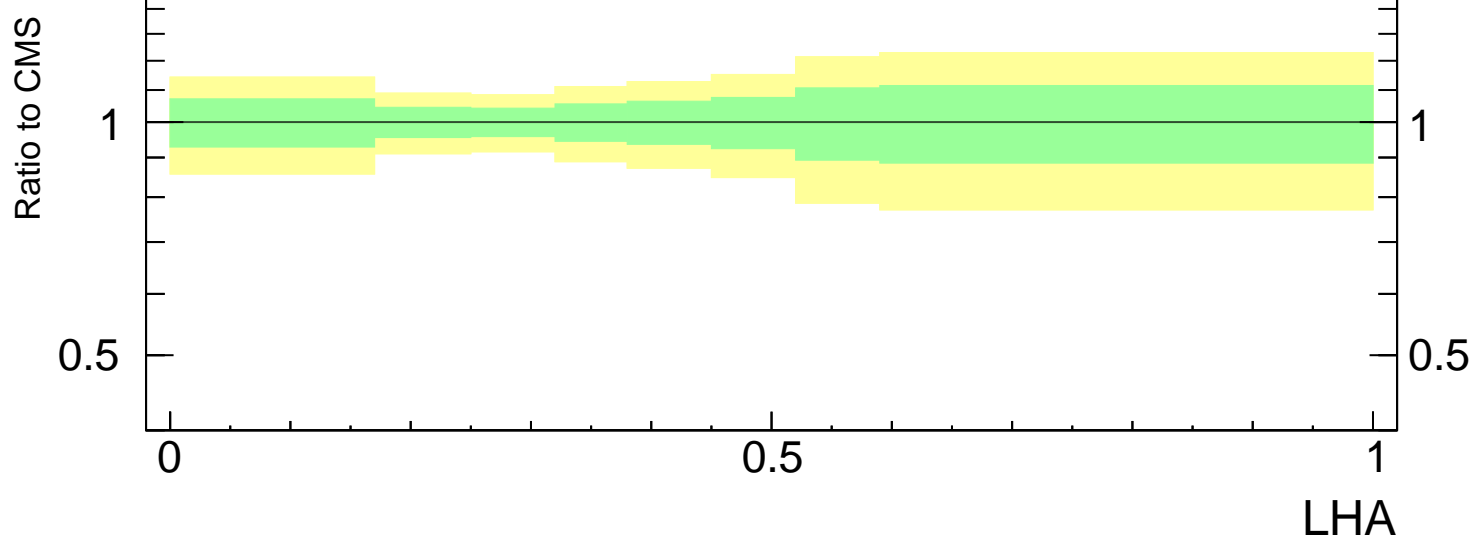

LHA  $\lambda_{0.5}^1$  (CMS jet substructure)

- CMS
- △— Pythia 6.428 370
- - \* - - Pythia 6.428 378
- - \* - - Pythia 6.428 379

Rivet 3.1.10, ≥ 3.2M events  
mcplots.cern.ch [arXiv:1306.3436]

CMS\_2021\_1920187