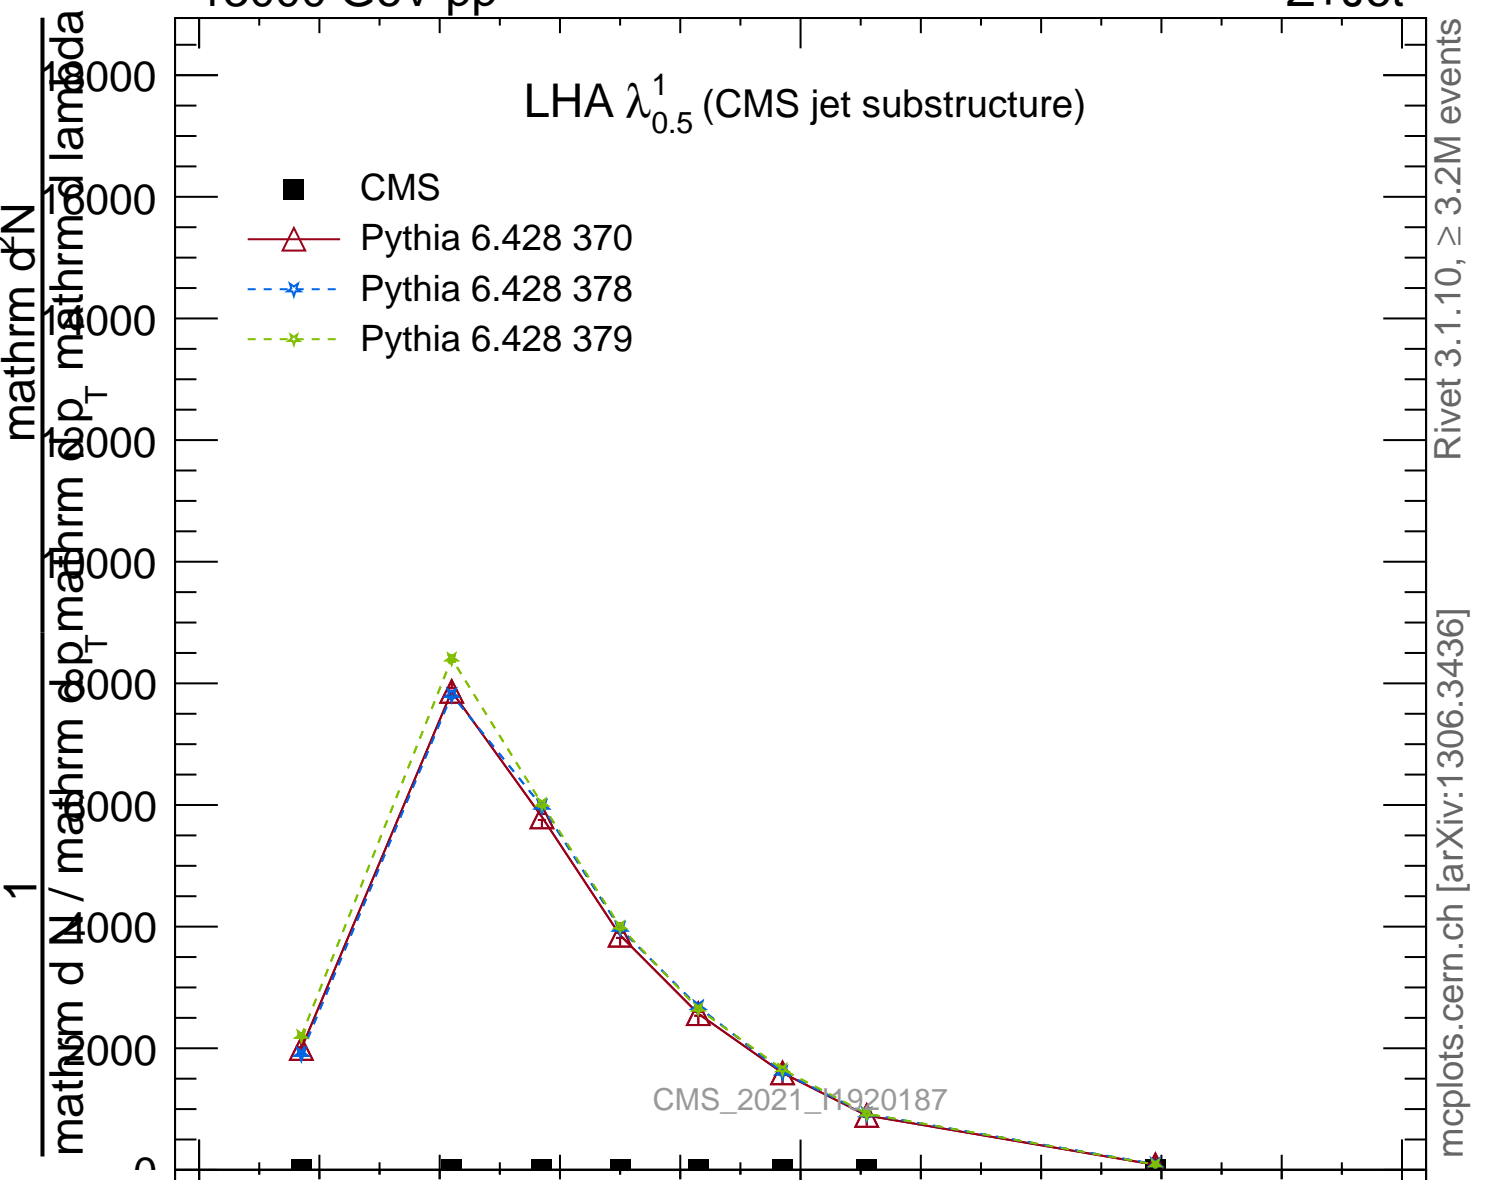

LHA  $\lambda_{0.5}^1$  (CMS jet substructure)

- CMS
- △— Pythia 6.428 370
- - \* - - Pythia 6.428 378
- - \* - - Pythia 6.428 379

Rivet 3.1.10, ≥ 3.2M events  
mcplots.cern.ch [arXiv:1306.3436]

CMS\_2021\_1920187