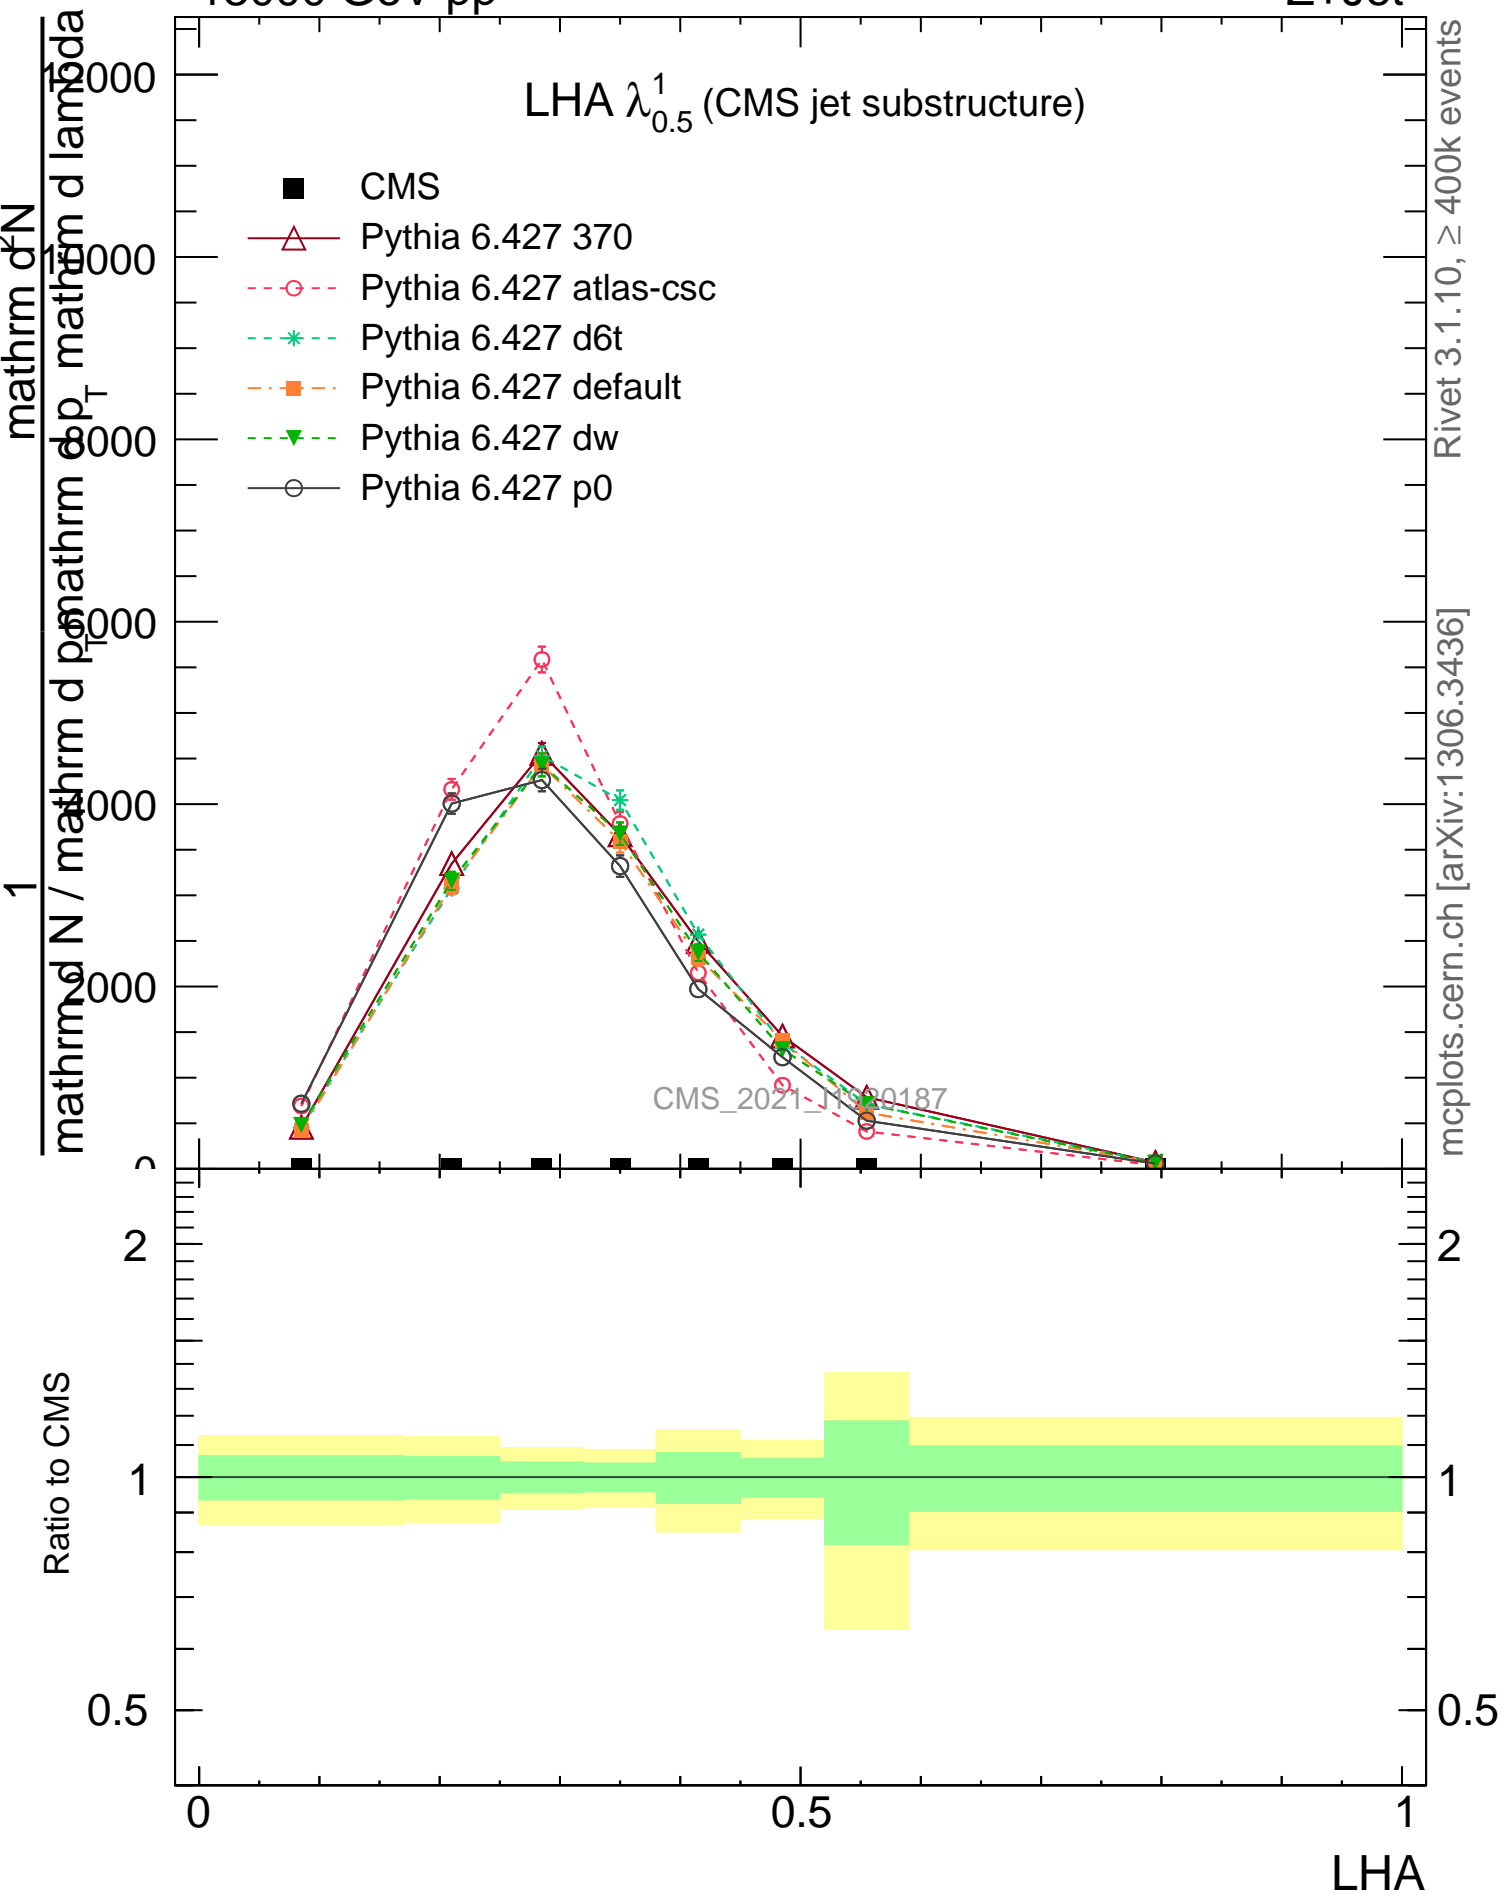

LHA $\lambda_{0.5}^1$ (CMS jet substructure)

- CMS
- △ Pythia 6.427 370
- Pythia 6.427 atlas-csc
- * Pythia 6.427 d6t
- Pythia 6.427 default
- ▼ Pythia 6.427 dw
- Pythia 6.427 p0

mcplots.cern.ch [arXiv:1306.3436]

Rivet 3.1.10, ≥ 400k events

CMS_2021_J...0187