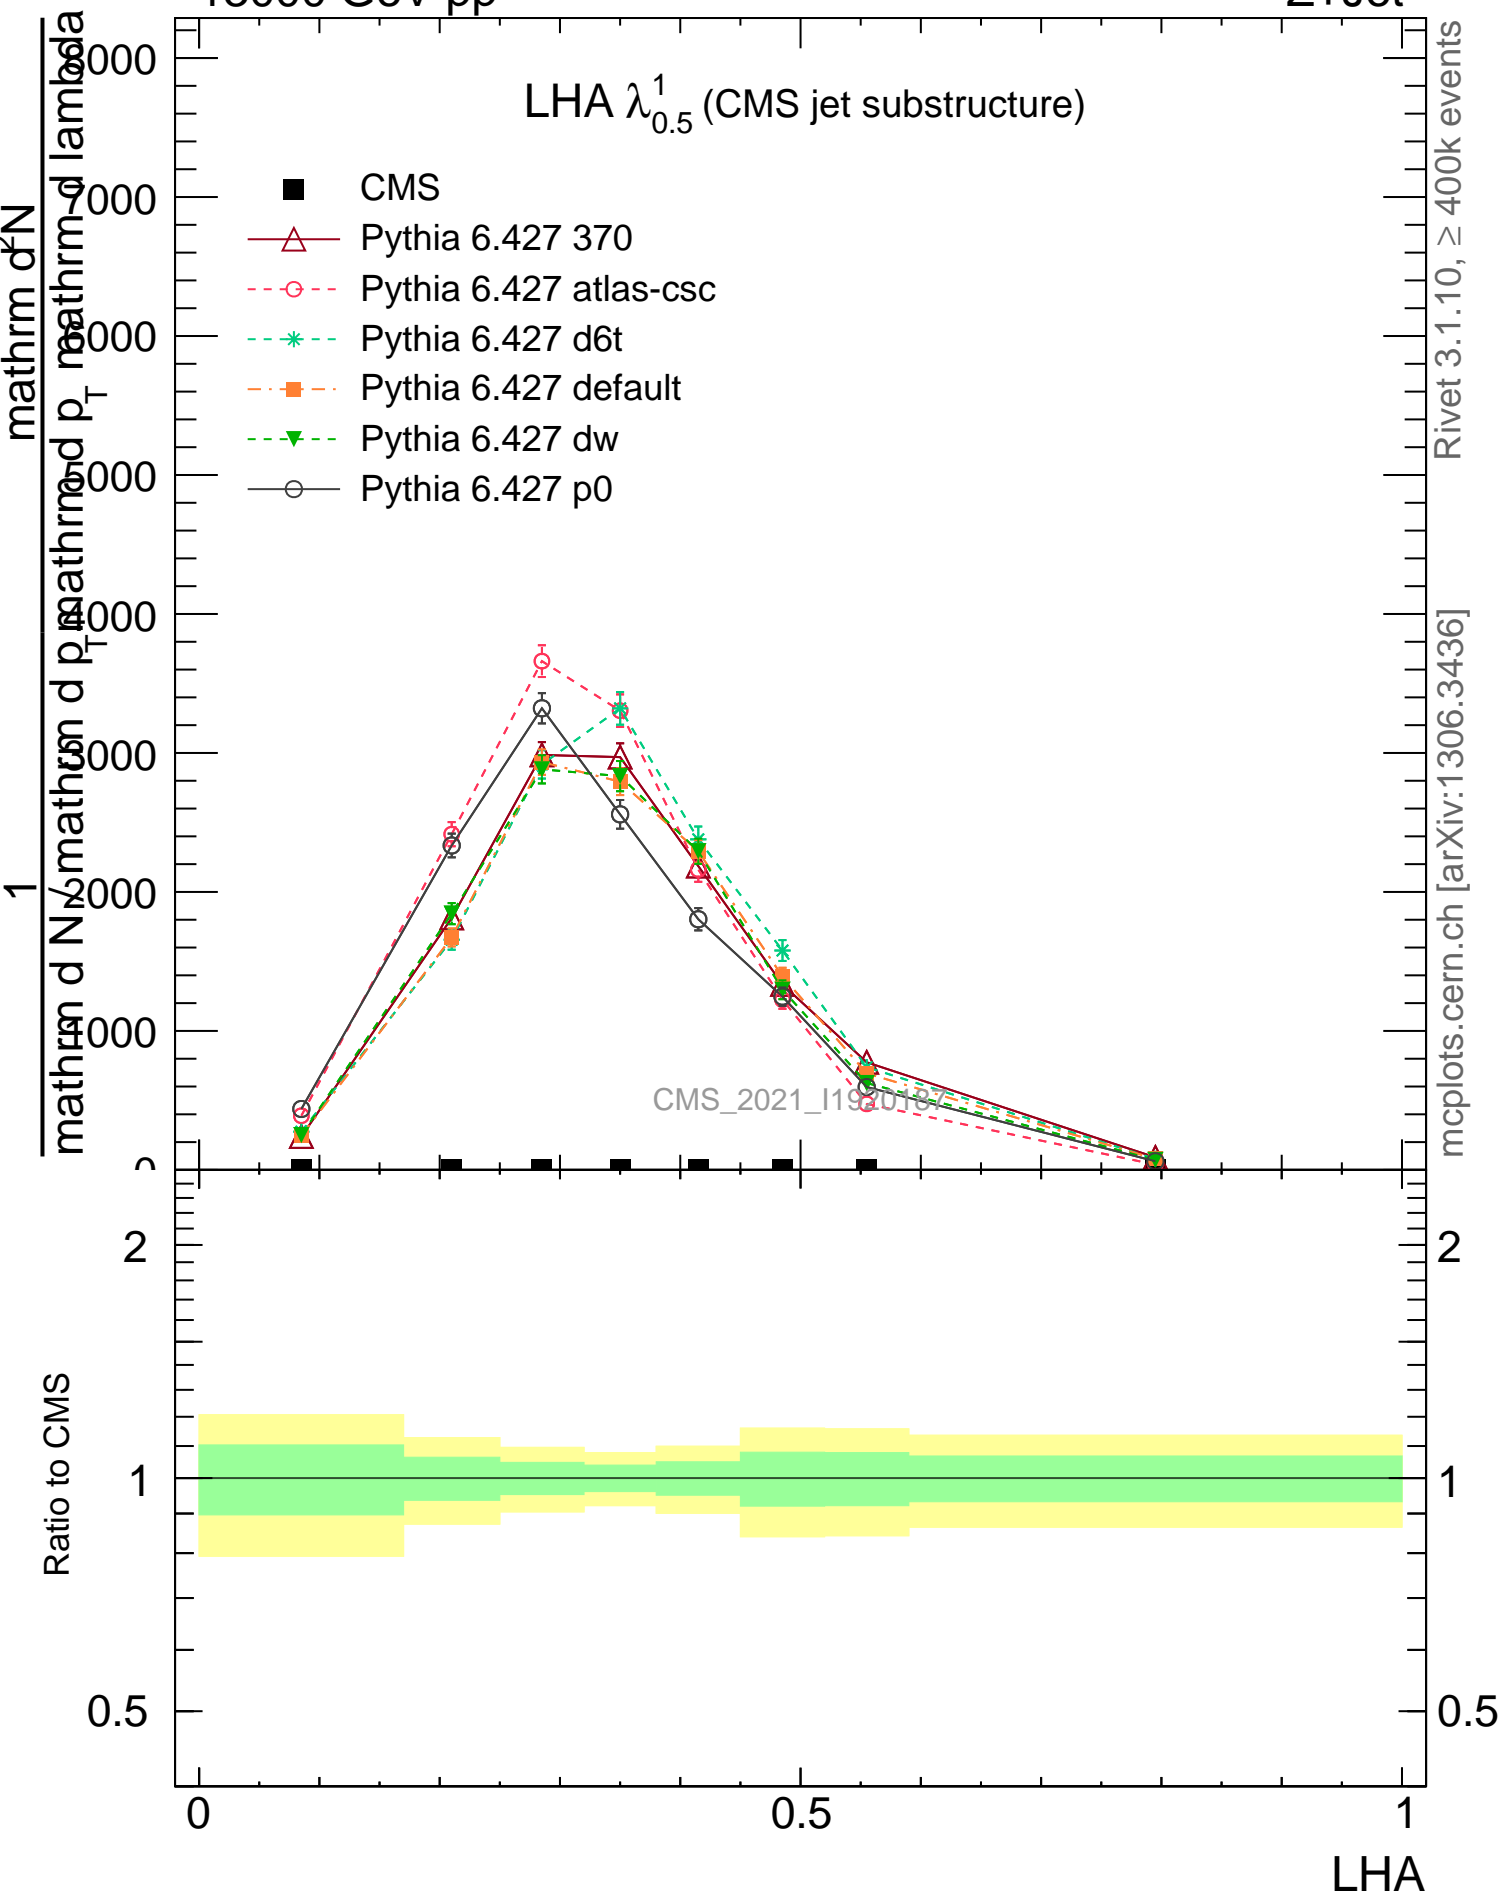

LHA $\lambda_{0.5}^1$ (CMS jet substructure)

- CMS
- △ Pythia 6.427 370
- Pythia 6.427 atlas-csc
- * Pythia 6.427 d6t
- Pythia 6.427 default
- ▼ Pythia 6.427 dw
- Pythia 6.427 p0

CMS_2021_I1920107

mcplots.cern.ch [arXiv:1306.3436]

Rivet 3.1.10, ≥ 400k events