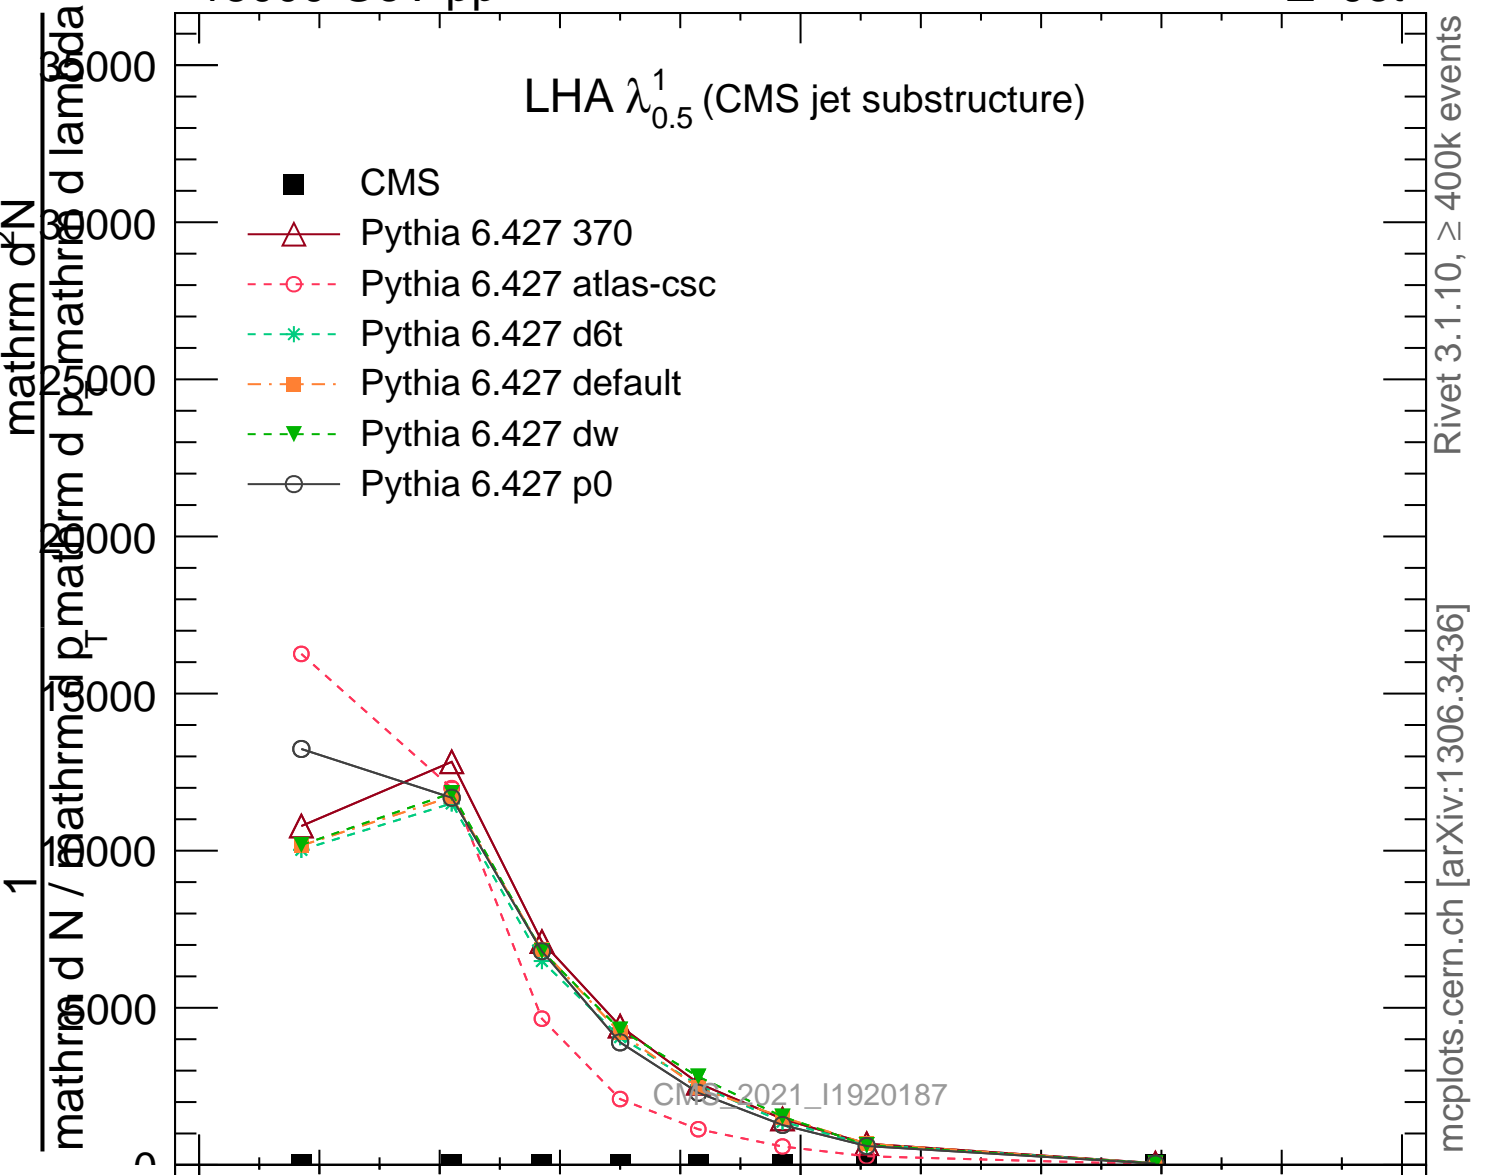

LHA $\lambda_{0.5}^1$ (CMS jet substructure)

- CMS
- △ Pythia 6.427 370
- Pythia 6.427 atlas-csc
- * Pythia 6.427 d6t
- Pythia 6.427 default
- ▼ Pythia 6.427 dw
- Pythia 6.427 p0

CMS_2021_11920187

mcplots.cern.ch [arXiv:1306.3436]

Rivet 3.1.10, ≥ 400k events