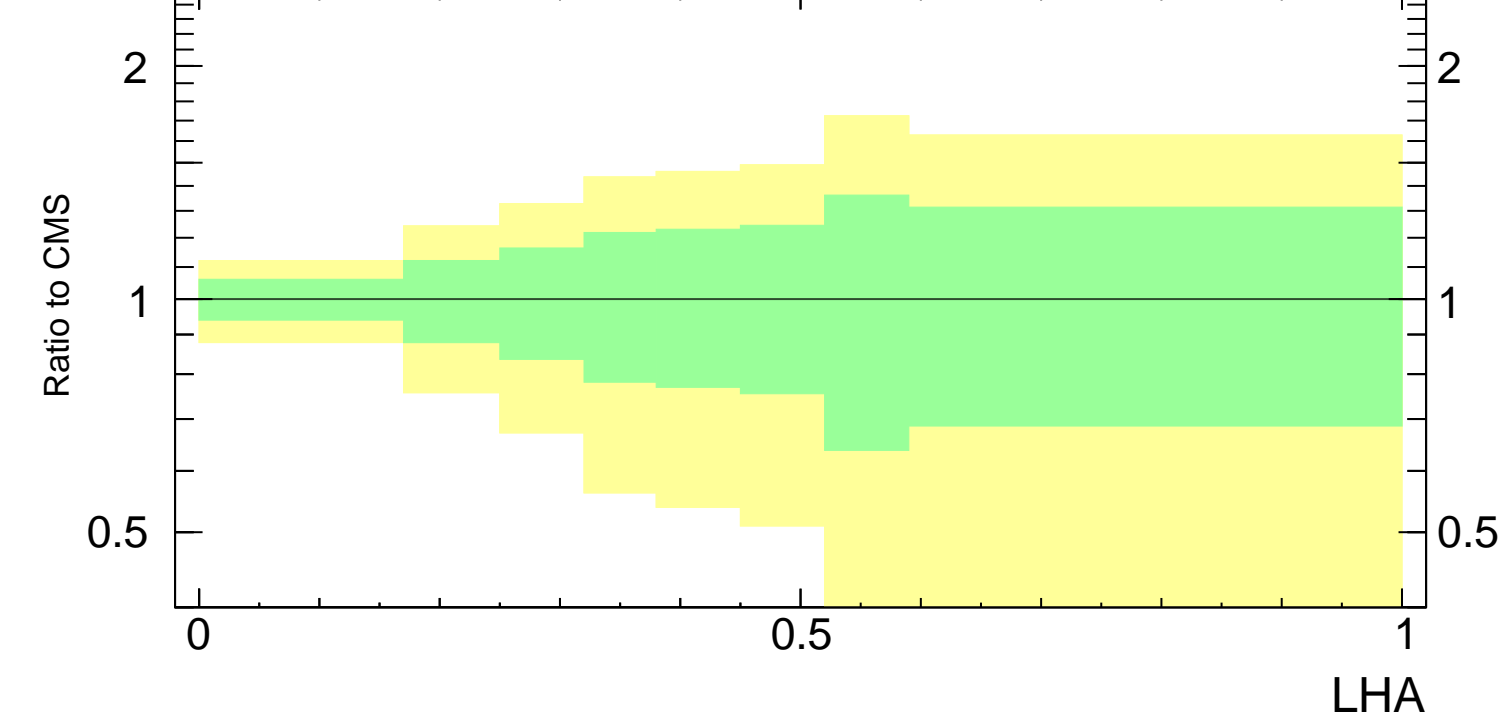

LHA $\lambda_{0.5}^1$ (CMS jet substructure)

- CMS
- △ Pythia 6.427 370
- Pythia 6.427 atlas-csc
- * Pythia 6.427 d6t
- Pythia 6.427 default
- ▼ Pythia 6.427 dw
- Pythia 6.427 p0

CMS_2021_11920187

mcplots.cern.ch [arXiv:1306.3436]

Rivet 3.1.10, ≥ 400k events