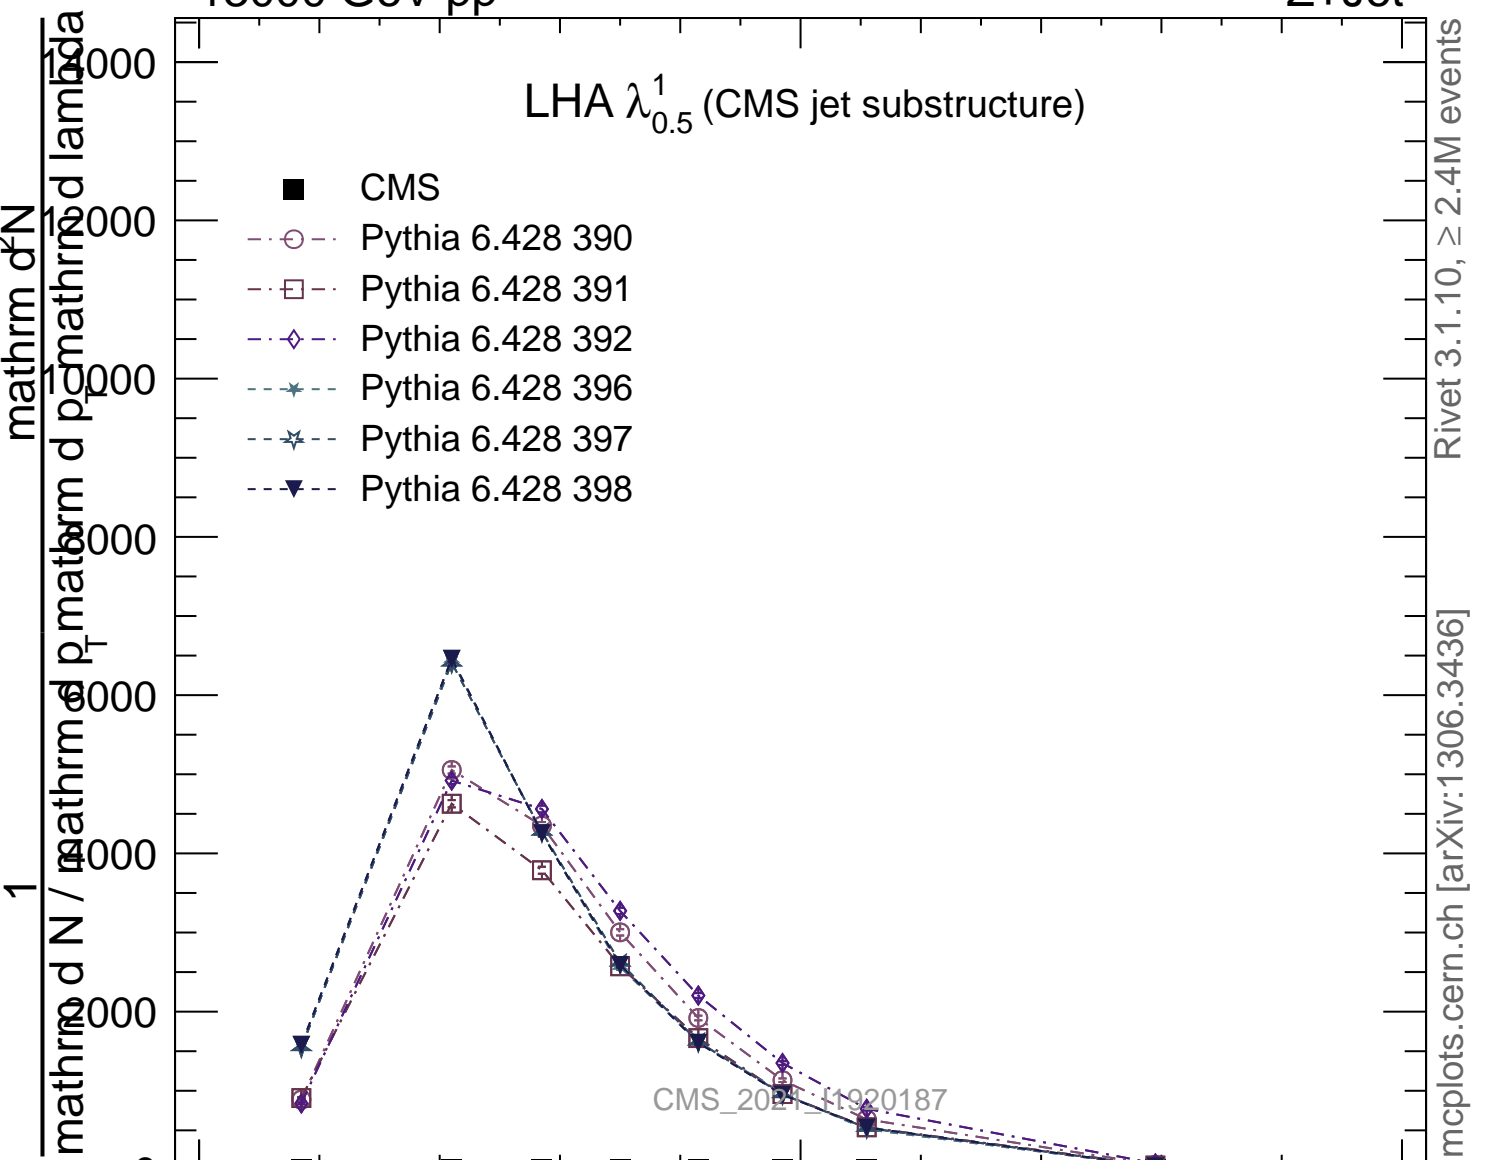

LHA $\lambda_{0.5}^1$ (CMS jet substructure)

- CMS
- Pythia 6.428 390
- Pythia 6.428 391
- ◇ Pythia 6.428 392
- ★ Pythia 6.428 396
- ☆ Pythia 6.428 397
- ▼ Pythia 6.428 398

Rivet 3.1.10, ≥ 2.4M events

mcplots.cern.ch [arXiv:1306.3436]