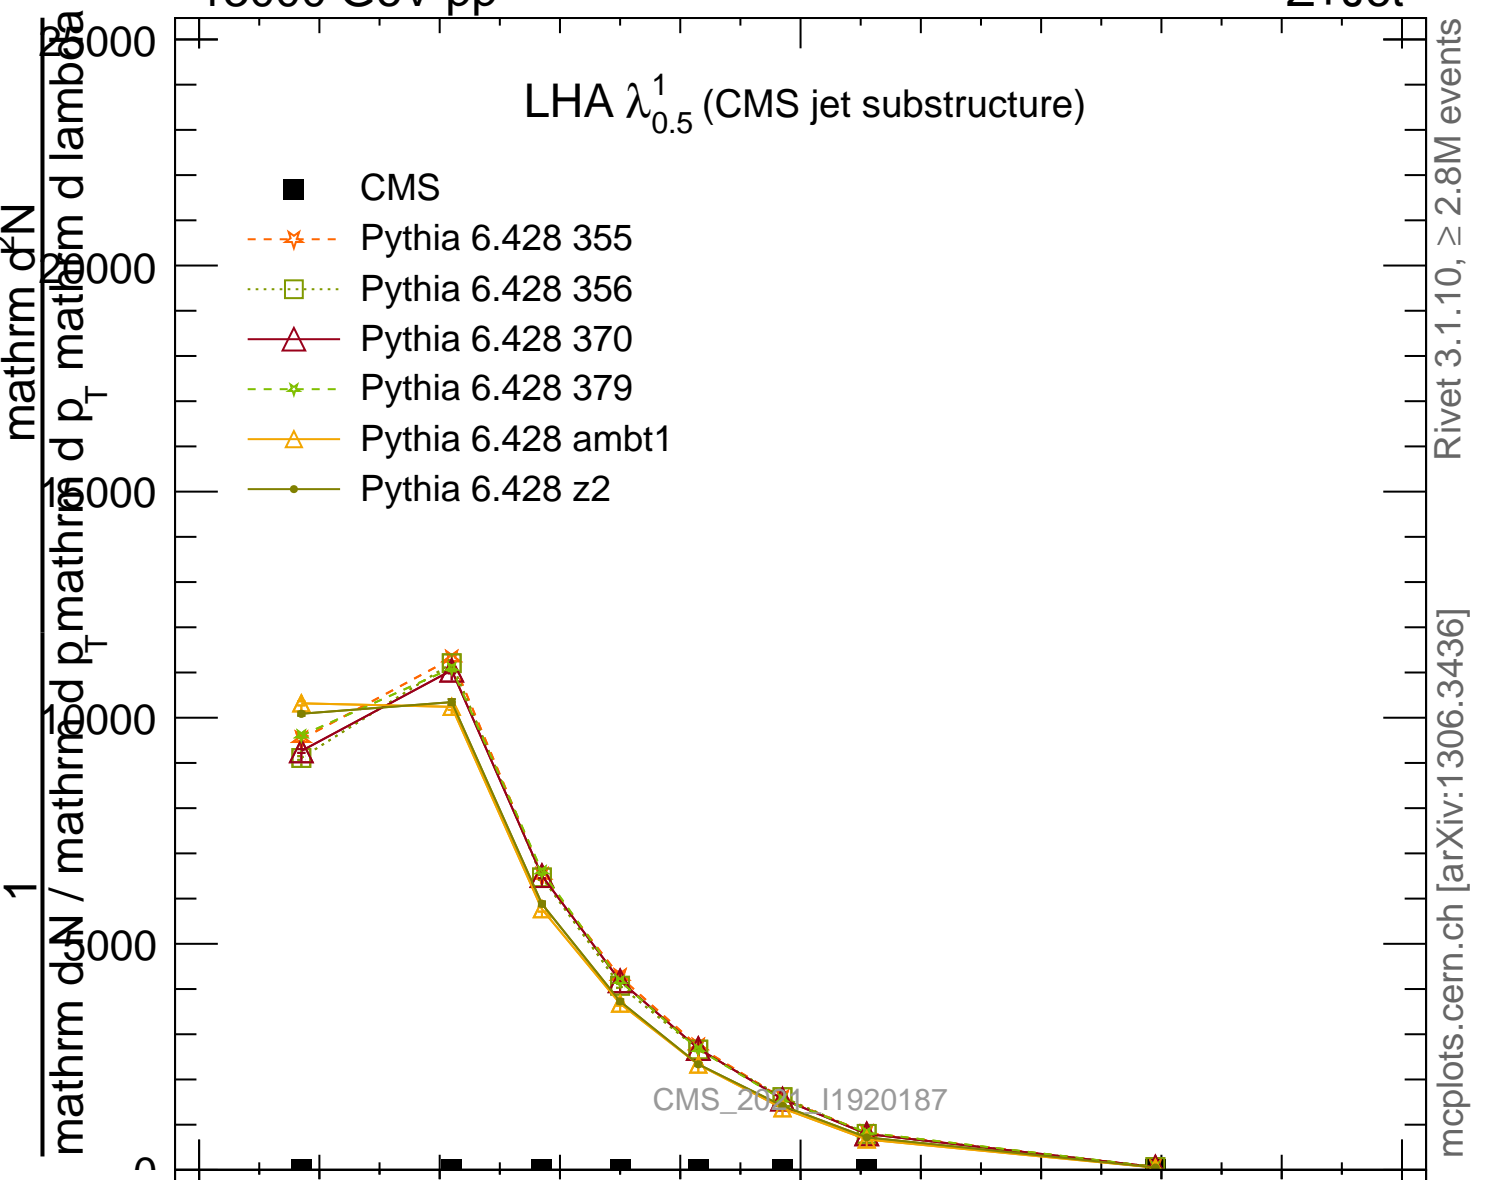

LHA  $\lambda_{0.5}^1$  (CMS jet substructure)

- CMS
- \*- Pythia 6.428 355
- \*- Pythia 6.428 356
- \*- Pythia 6.428 370
- \*- Pythia 6.428 379
- \*- Pythia 6.428 ambt1
- \*- Pythia 6.428 z2

CMS\_2021\_11920187

mcplots.cern.ch [arXiv:1306.3436]

Rivet 3.1.10,  $\geq 2.8M$  events