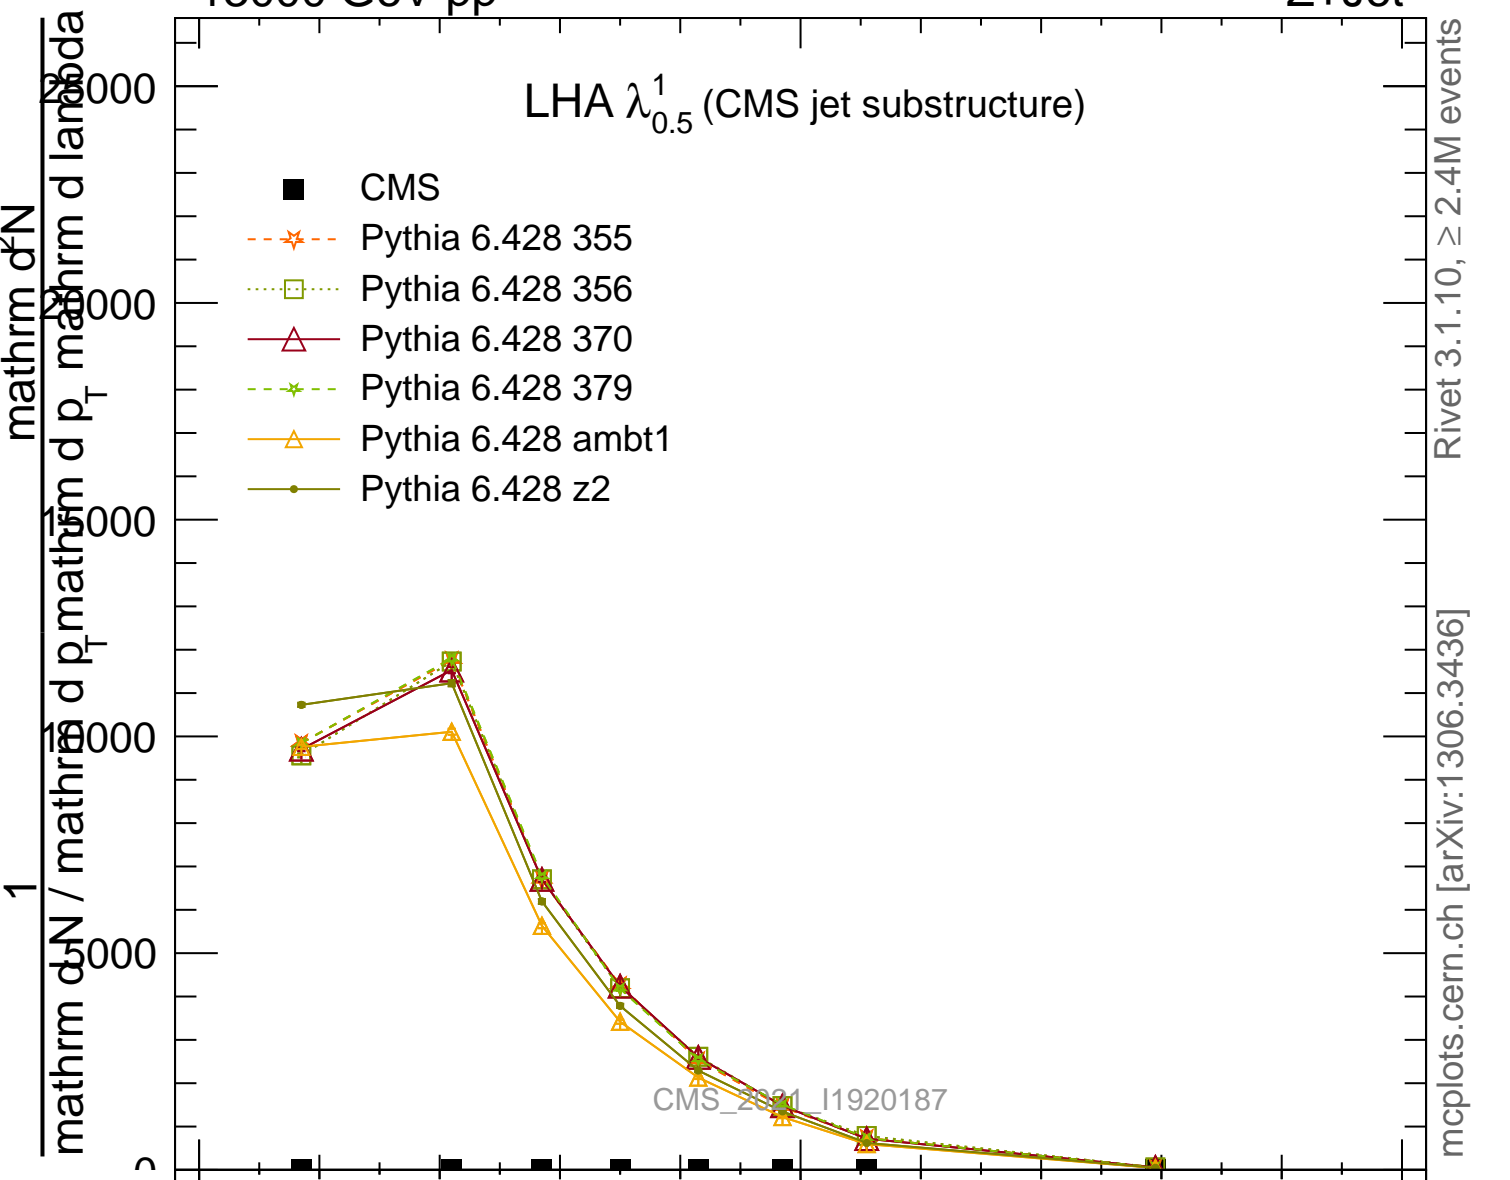

LHA  $\lambda_{0.5}^1$  (CMS jet substructure)

- CMS
- \*- Pythia 6.428 355
- \*- Pythia 6.428 356
- \*- Pythia 6.428 370
- \*- Pythia 6.428 379
- \*- Pythia 6.428 ambt1
- \*- Pythia 6.428 z2

CMS\_2021\_11920187

mcplots.cern.ch [arXiv:1306.3436]

Rivet 3.1.10,  $\geq 2.4M$  events