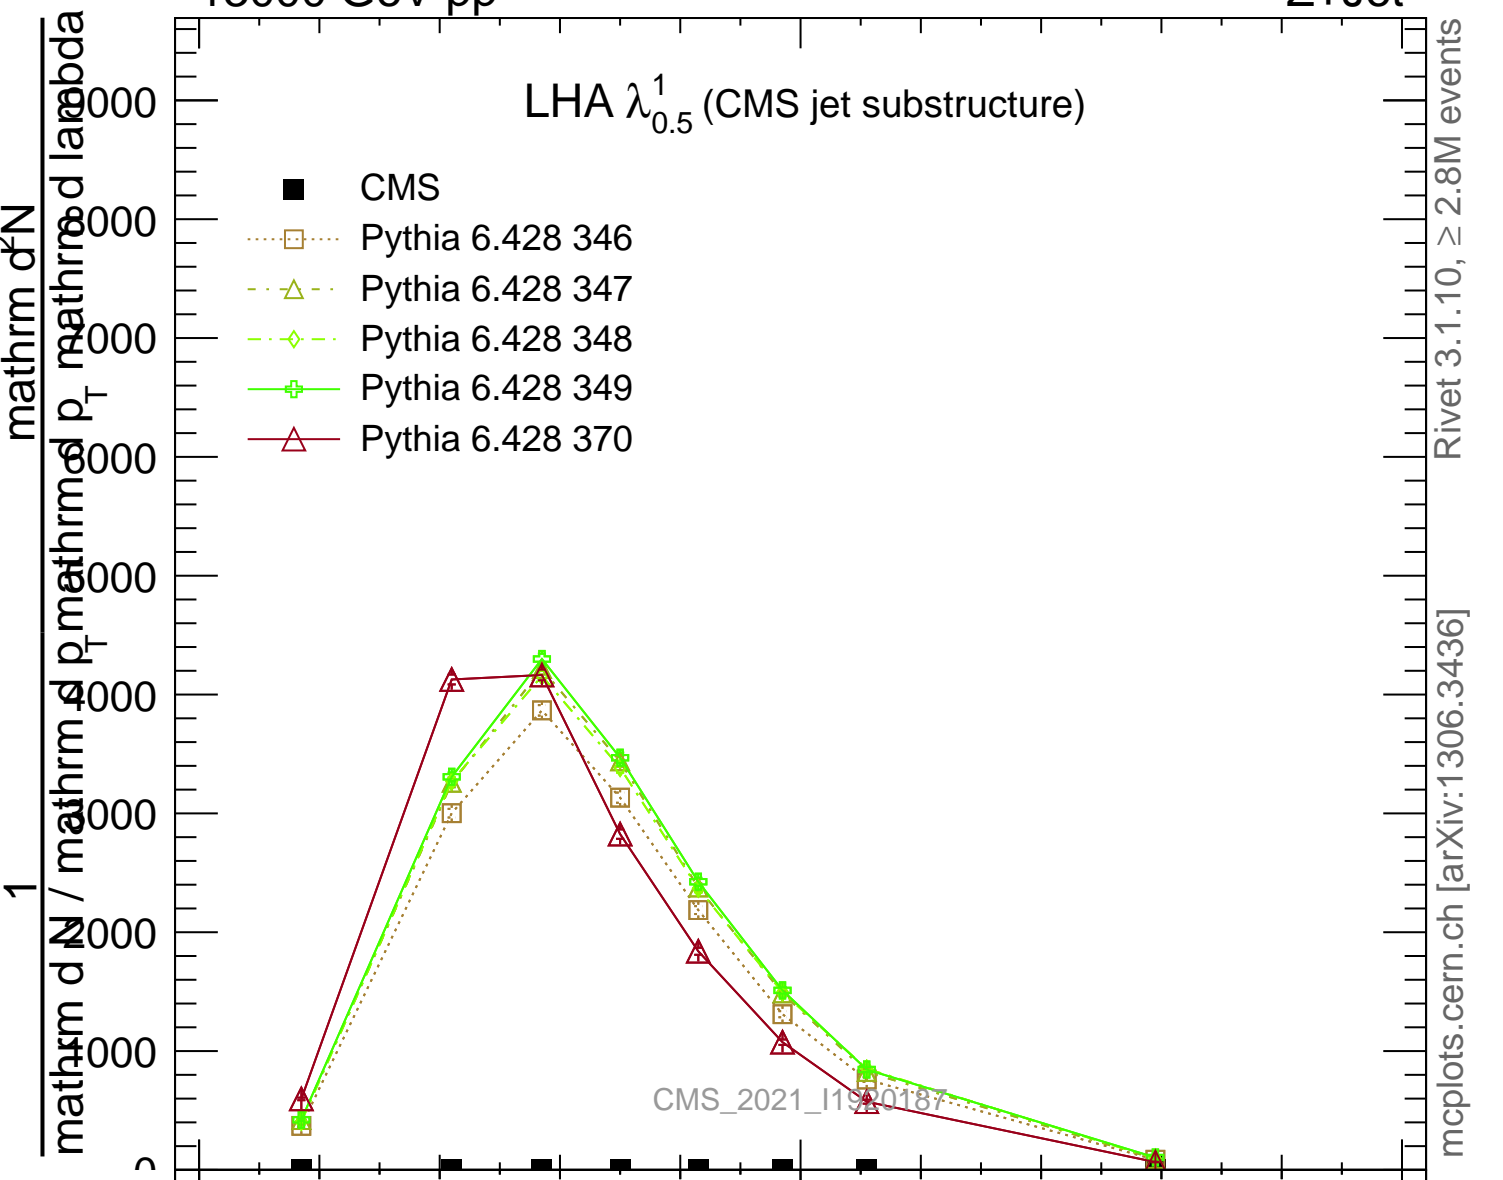

LHA  $\lambda_{0.5}^1$  (CMS jet substructure)

- CMS
- Pythia 6.428 346
- △ Pythia 6.428 347
- ◇ Pythia 6.428 348
- ⊕ Pythia 6.428 349
- △ Pythia 6.428 370

Rivet 3.1.10, ≥ 2.8M events

mcplots.cern.ch [arXiv:1306.3436]