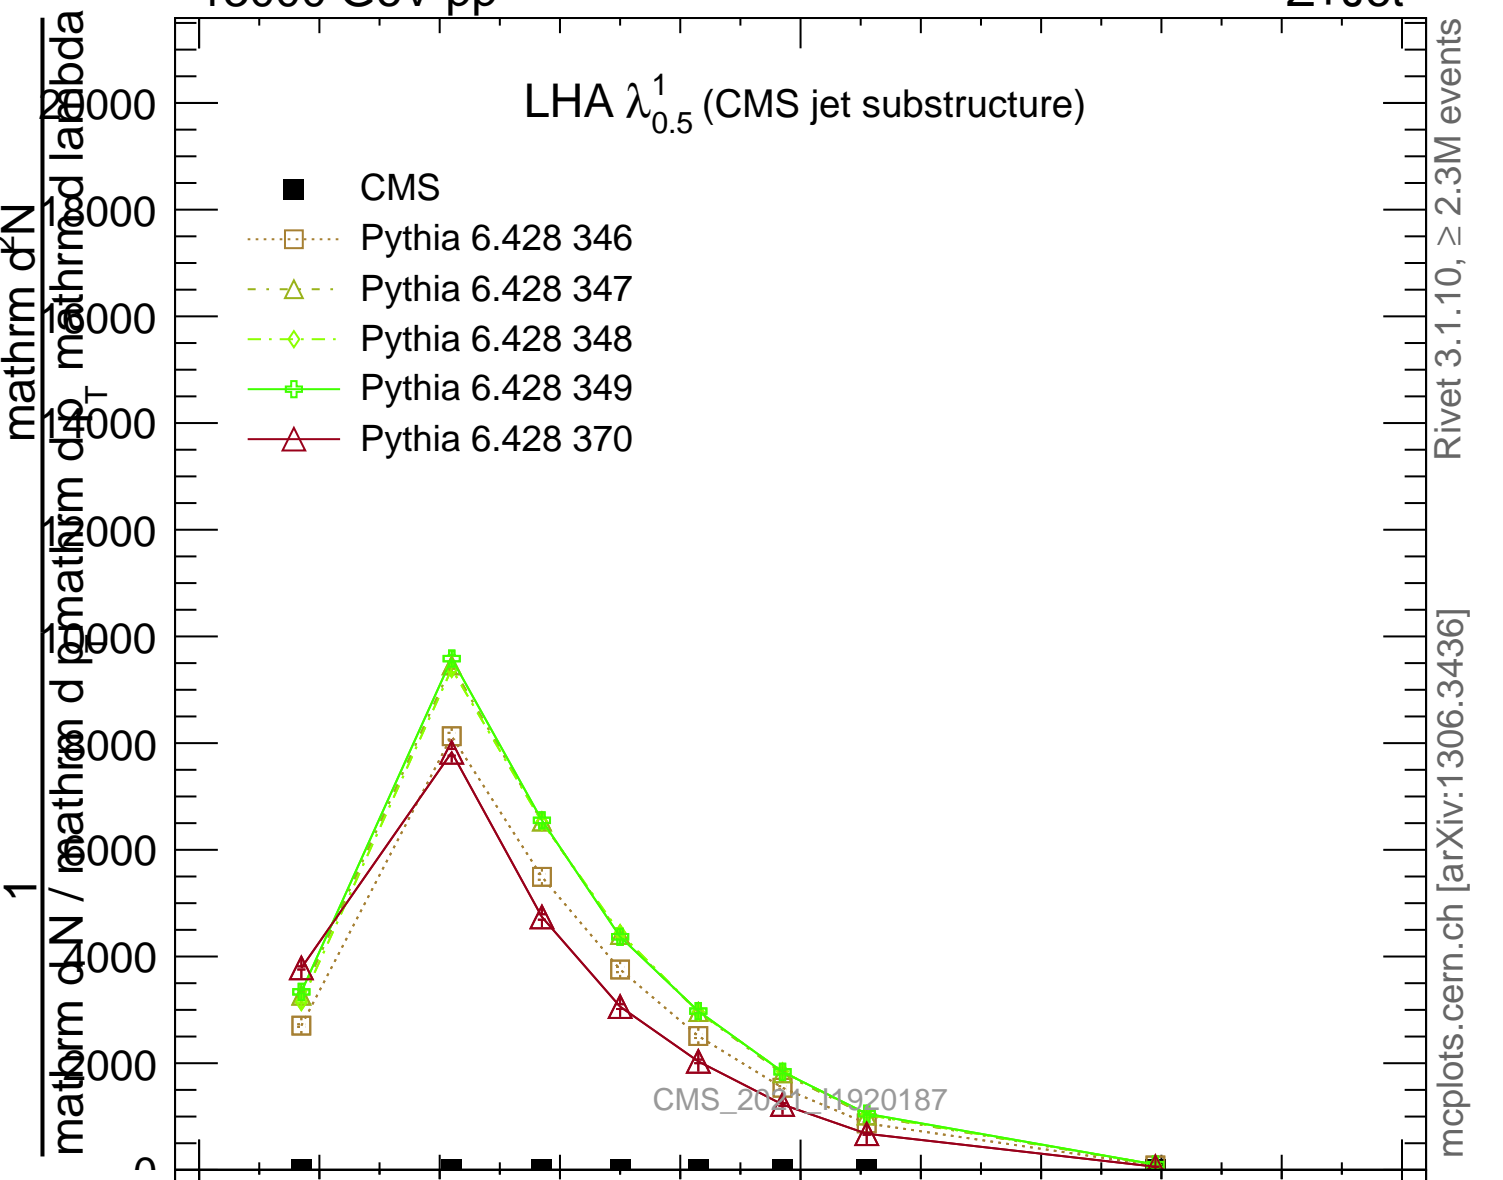

LHA  $\lambda_{0.5}^1$  (CMS jet substructure)

- CMS
- Pythia 6.428 346
- △ Pythia 6.428 347
- ◇ Pythia 6.428 348
- ⊕ Pythia 6.428 349
- △ Pythia 6.428 370

CMS\_2021\_11920187

mcplots.cern.ch [arXiv:1306.3436]

Rivet 3.1.10, ≥ 2.3M events