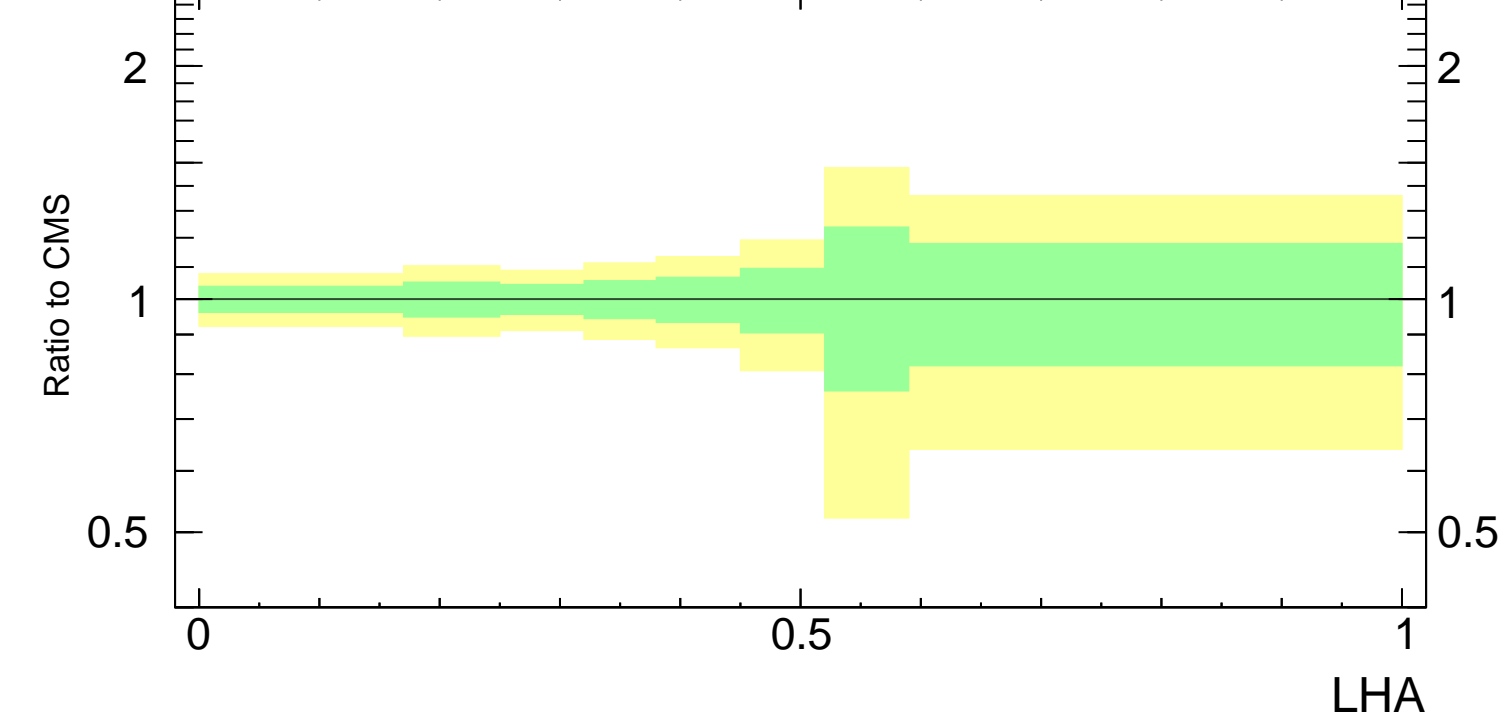

LHA  $\lambda_{0.5}^1$  (CMS jet substructure)

- CMS
- Pythia 6.428 346
- △ Pythia 6.428 347
- ◇ Pythia 6.428 348
- ⊕ Pythia 6.428 349
- △ Pythia 6.428 370

CMS\_2021\_11920187

mcplots.cern.ch [arXiv:1306.3436]

Rivet 3.1.10, ≥ 2.3M events