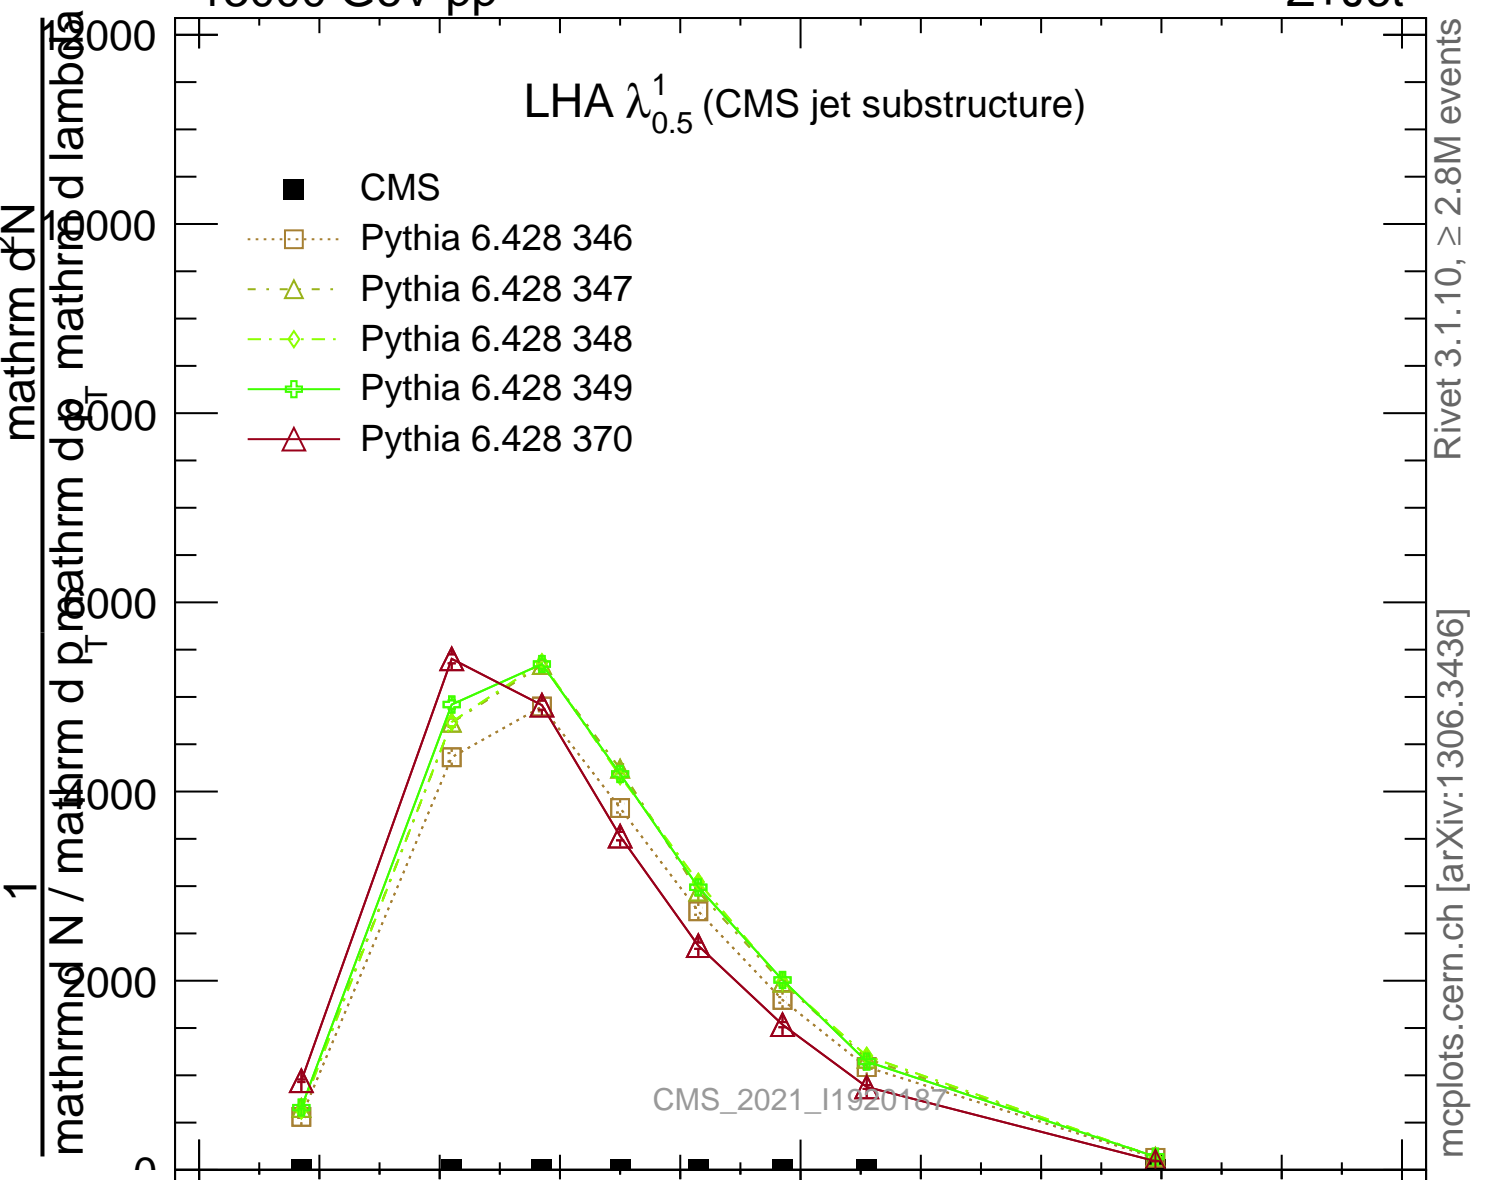

LHA $\lambda_{0.5}^1$ (CMS jet substructure)

- CMS
- Pythia 6.428 346
- △ Pythia 6.428 347
- ◇ Pythia 6.428 348
- ⊕ Pythia 6.428 349
- △ Pythia 6.428 370

Rivet 3.1.10, ≥ 2.8M events

mcplots.cern.ch [arXiv:1306.3436]