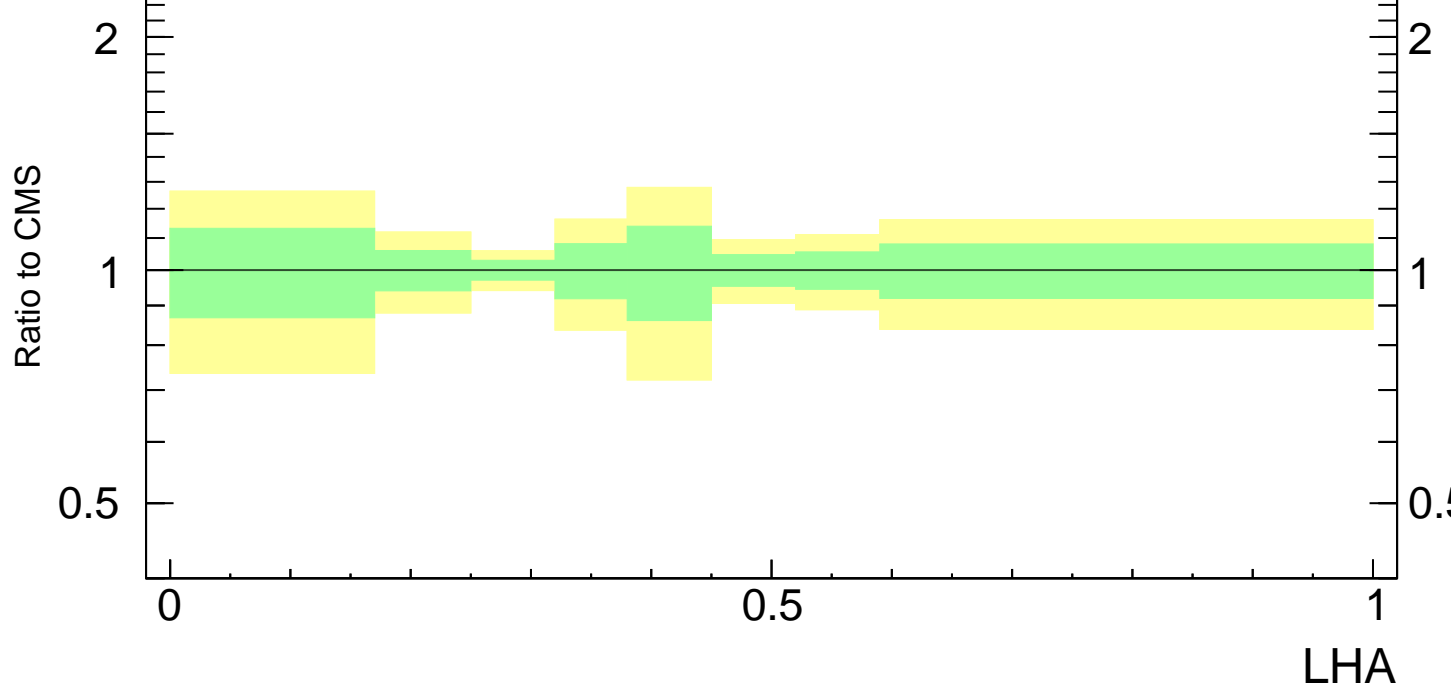

LHA $\lambda_{0.5}^1$ (CMS jet substructure)

- CMS
- Pythia 6.428 346
- △ Pythia 6.428 347
- ◇ Pythia 6.428 348
- ⊕ Pythia 6.428 349
- △ Pythia 6.428 370

Rivet 3.1.10, ≥ 2.8M events

mcplots.cern.ch [arXiv:1306.3436]