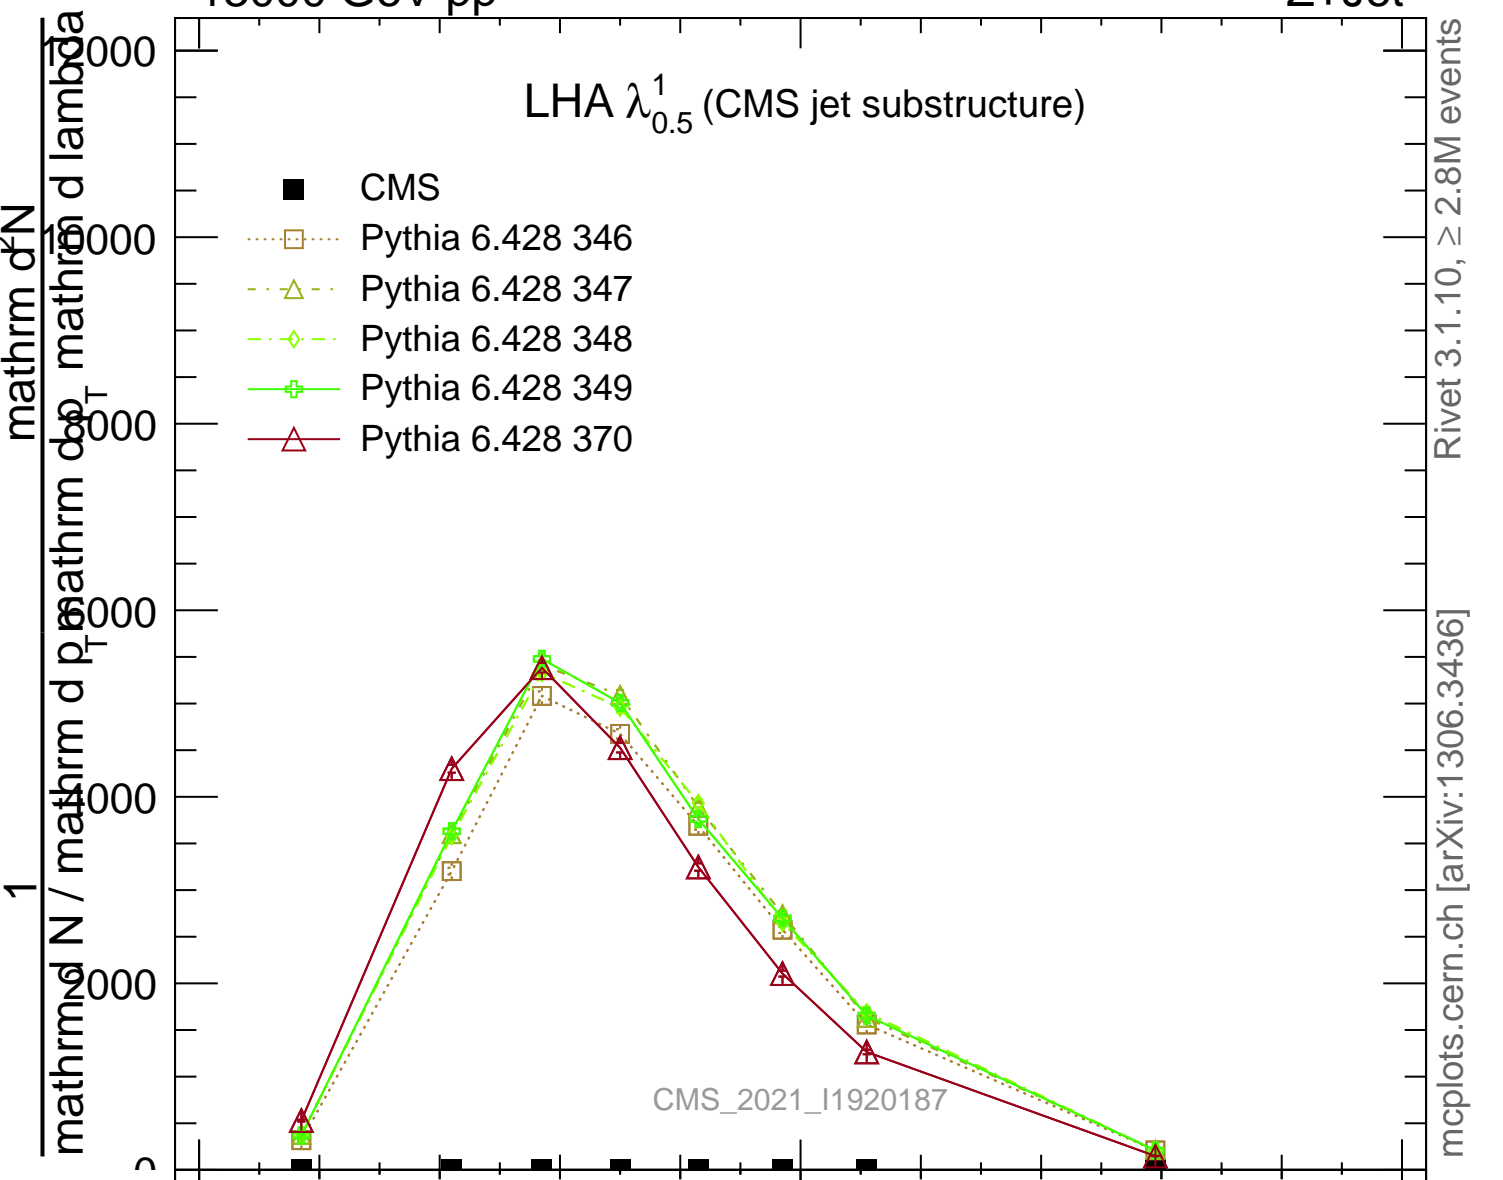

LHA  $\lambda_{0.5}^1$  (CMS jet substructure)

- CMS
- Pythia 6.428 346
- △ Pythia 6.428 347
- ◇ Pythia 6.428 348
- ⊕ Pythia 6.428 349
- △ Pythia 6.428 370

Rivet 3.1.10, ≥ 2.8M events  
mcplots.cern.ch [arXiv:1306.3436]