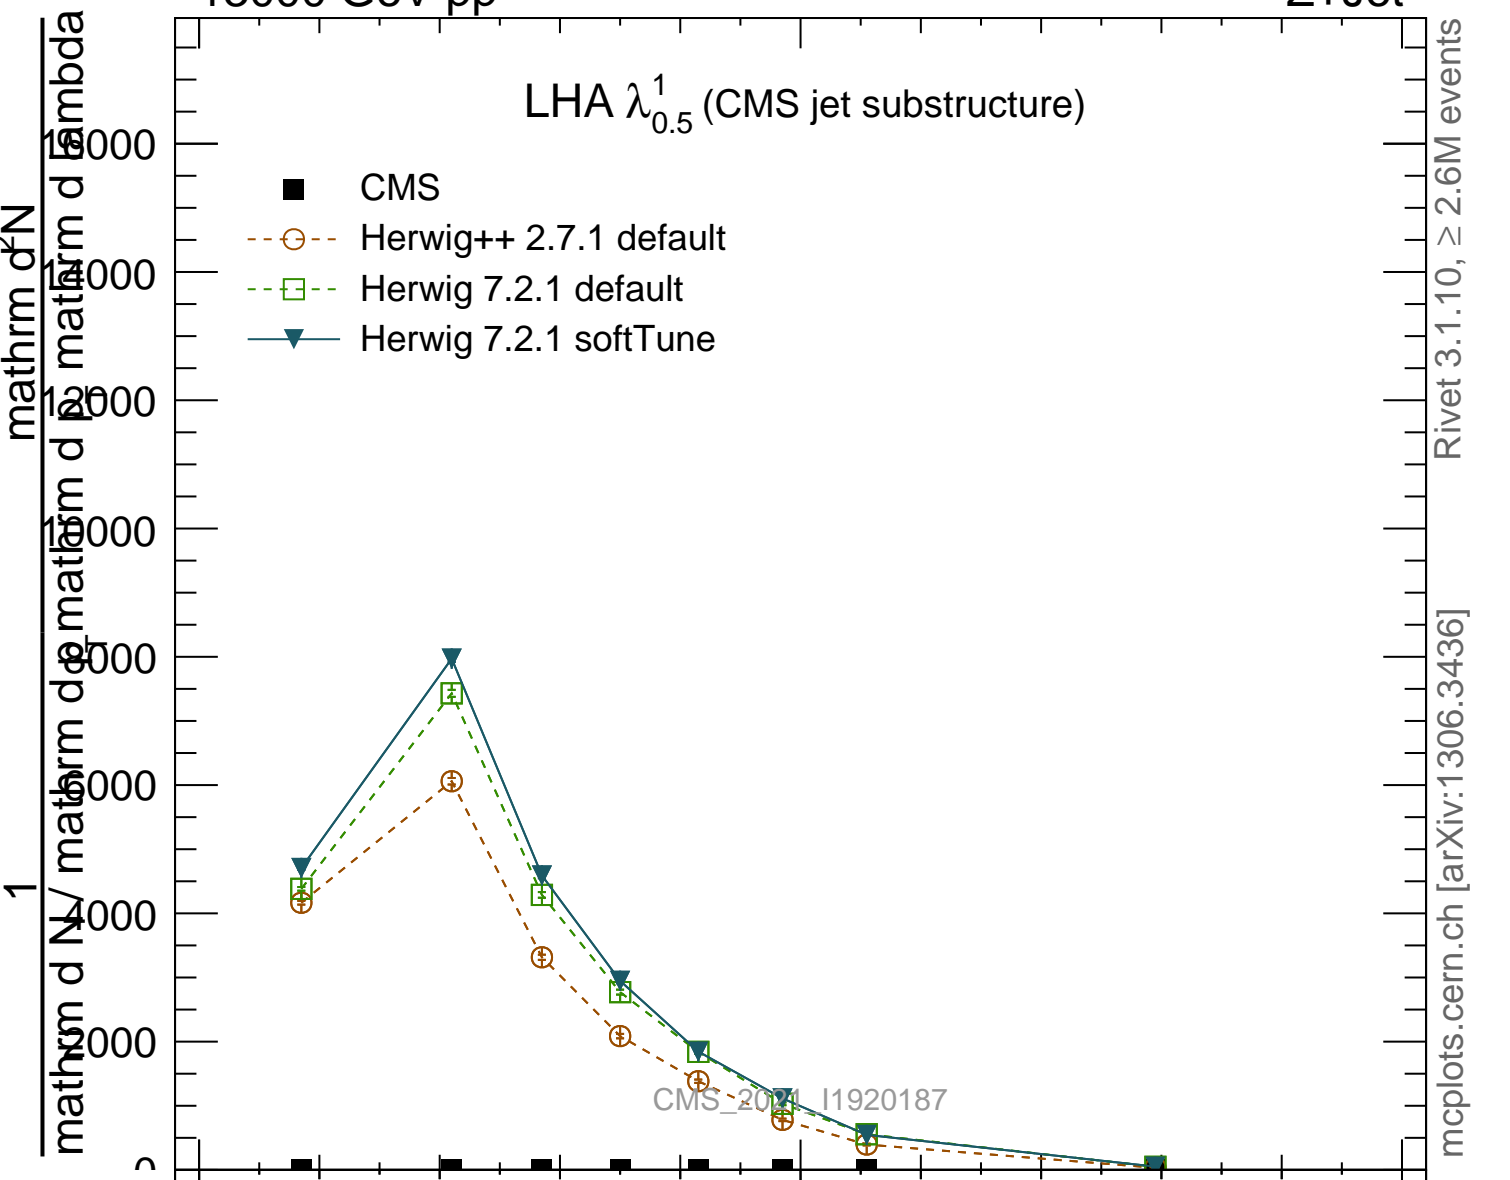

LHA $\lambda_{0.5}^1$ (CMS jet substructure)

- CMS
- Herwig++ 2.7.1 default
- Herwig 7.2.1 default
- ▼- Herwig 7.2.1 softTune

Rivet 3.1.10, ≥ 2.6M events
mcplots.cern.ch [arXiv:1306.3436]

CMS_2021_11920187