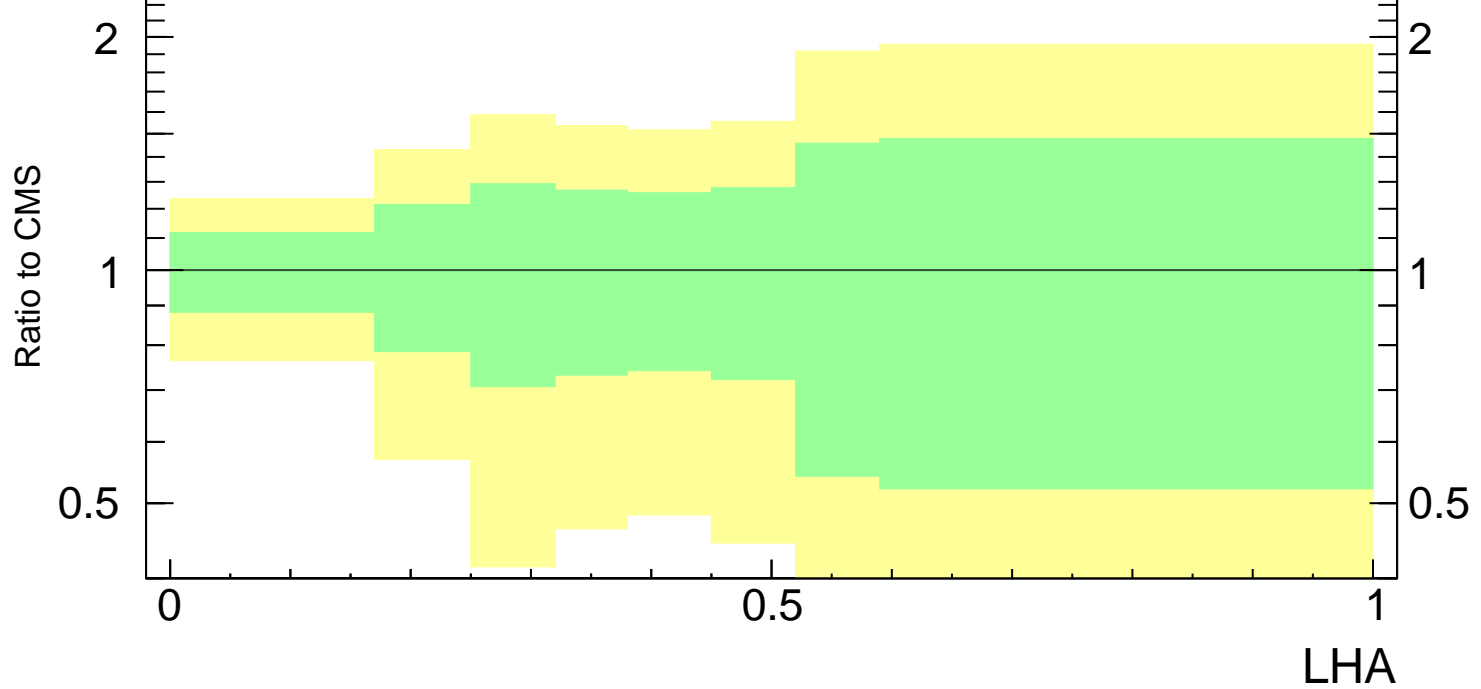

LHA $\lambda_{0.5}^1$ (CMS jet substructure)

- CMS
- Herwig++ 2.7.1 default
- Herwig 7.2.1 default
- ▼- Herwig 7.2.1 softTune

Rivet 3.1.10, ≥ 2.6M events
mcplots.cern.ch [arXiv:1306.3436]

CMS_2021_11920187