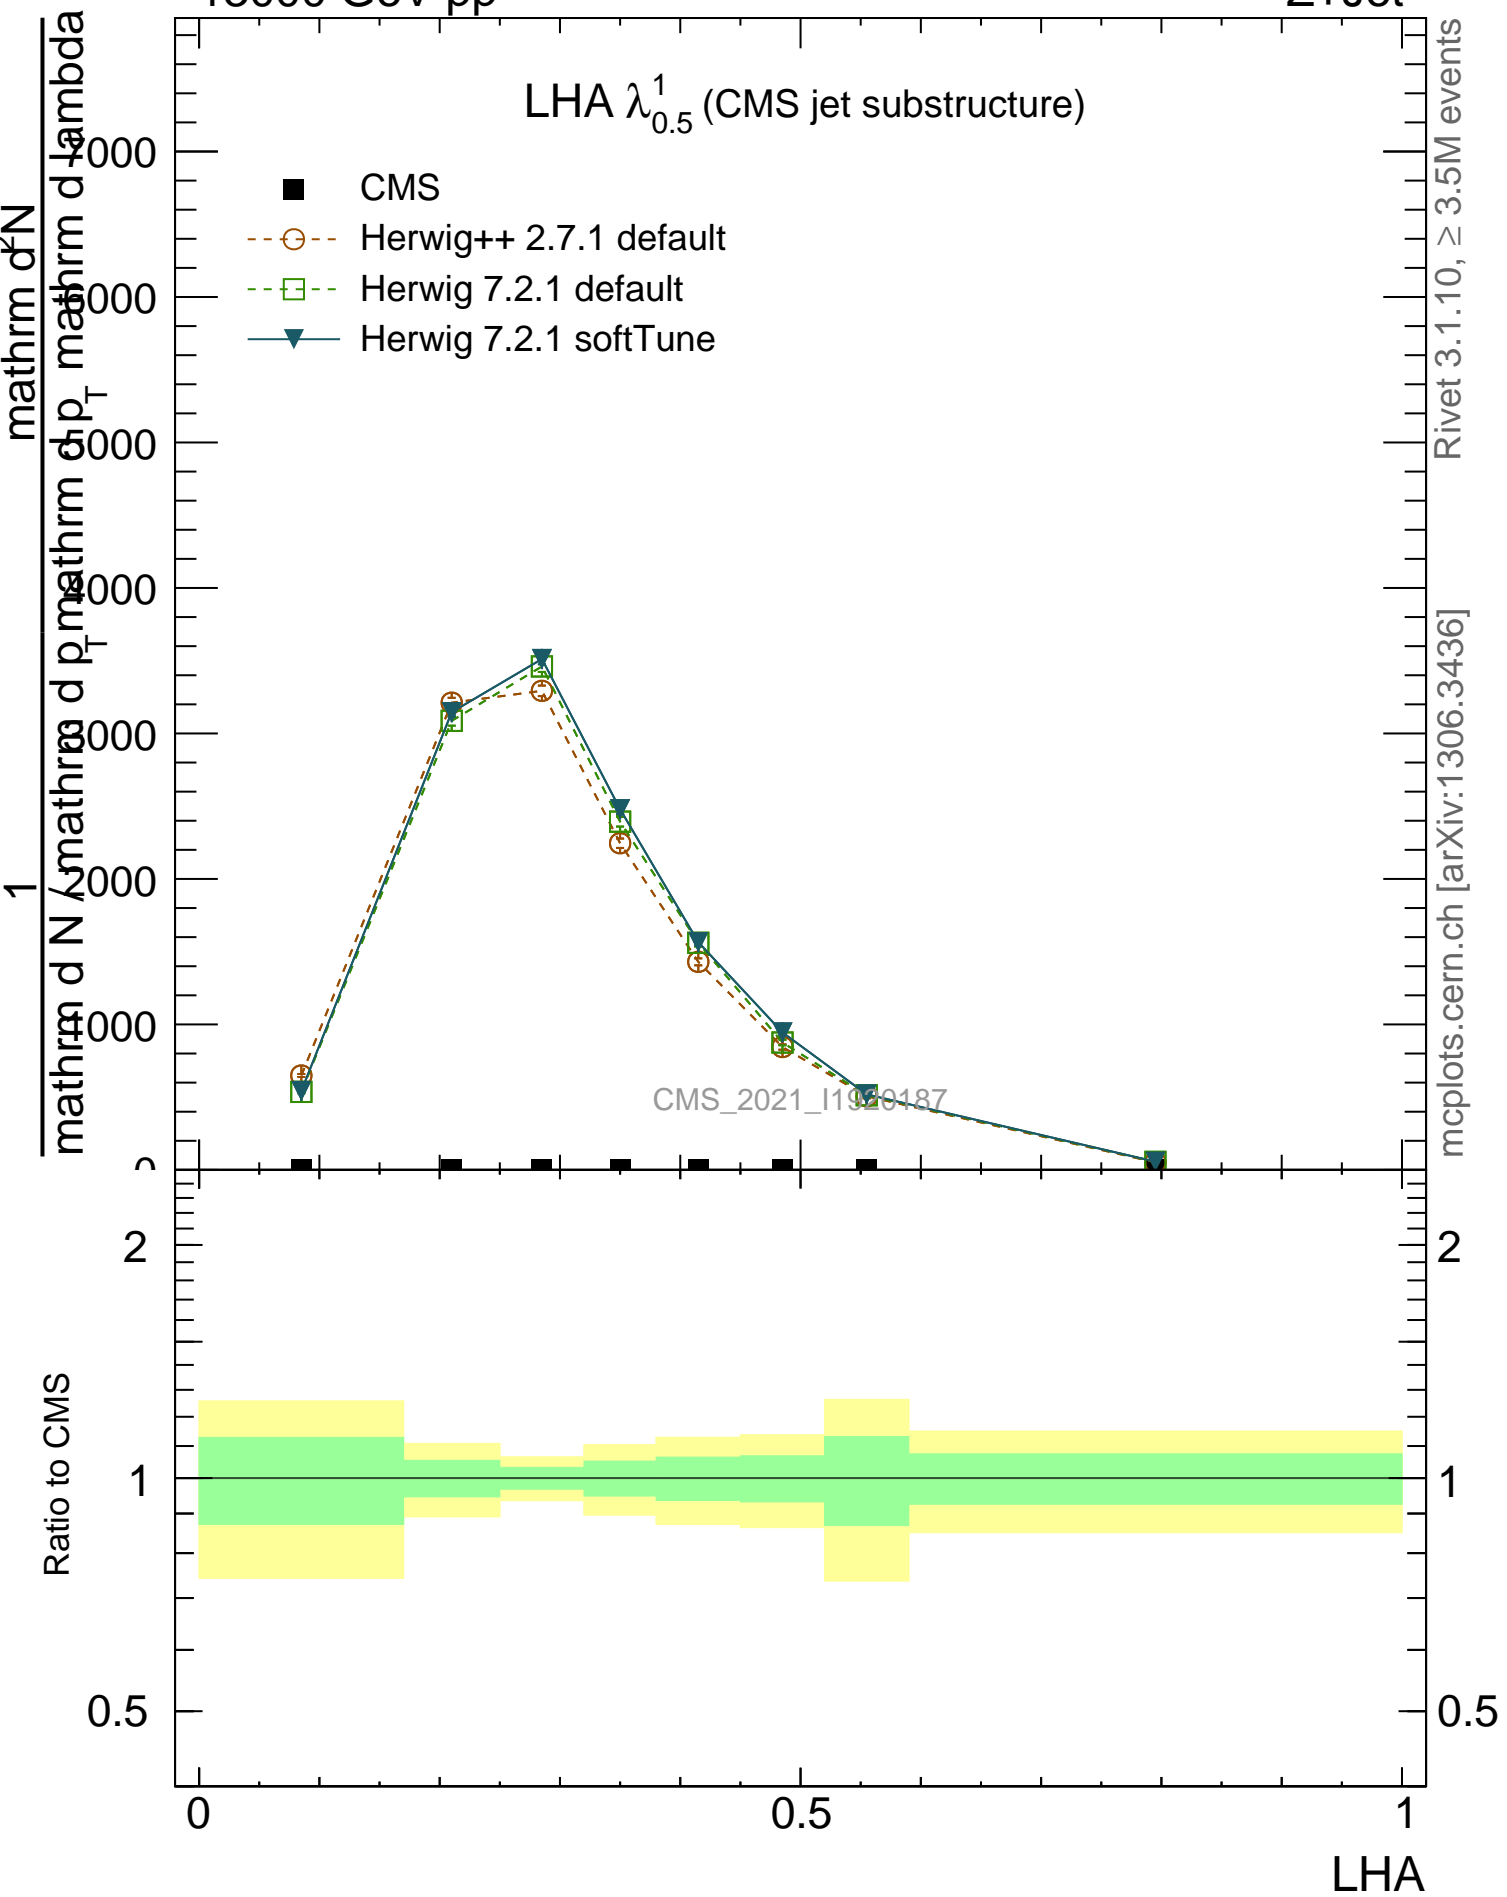

LHA  $\lambda_{0.5}^1$  (CMS jet substructure)

- CMS
- Herwig++ 2.7.1 default
- Herwig 7.2.1 default
- ▼- Herwig 7.2.1 softTune

CMS\_2021\_I1920187

mcplots.cern.ch [arXiv:1306.3436]

Rivet 3.1.10, ≥ 3.5M events