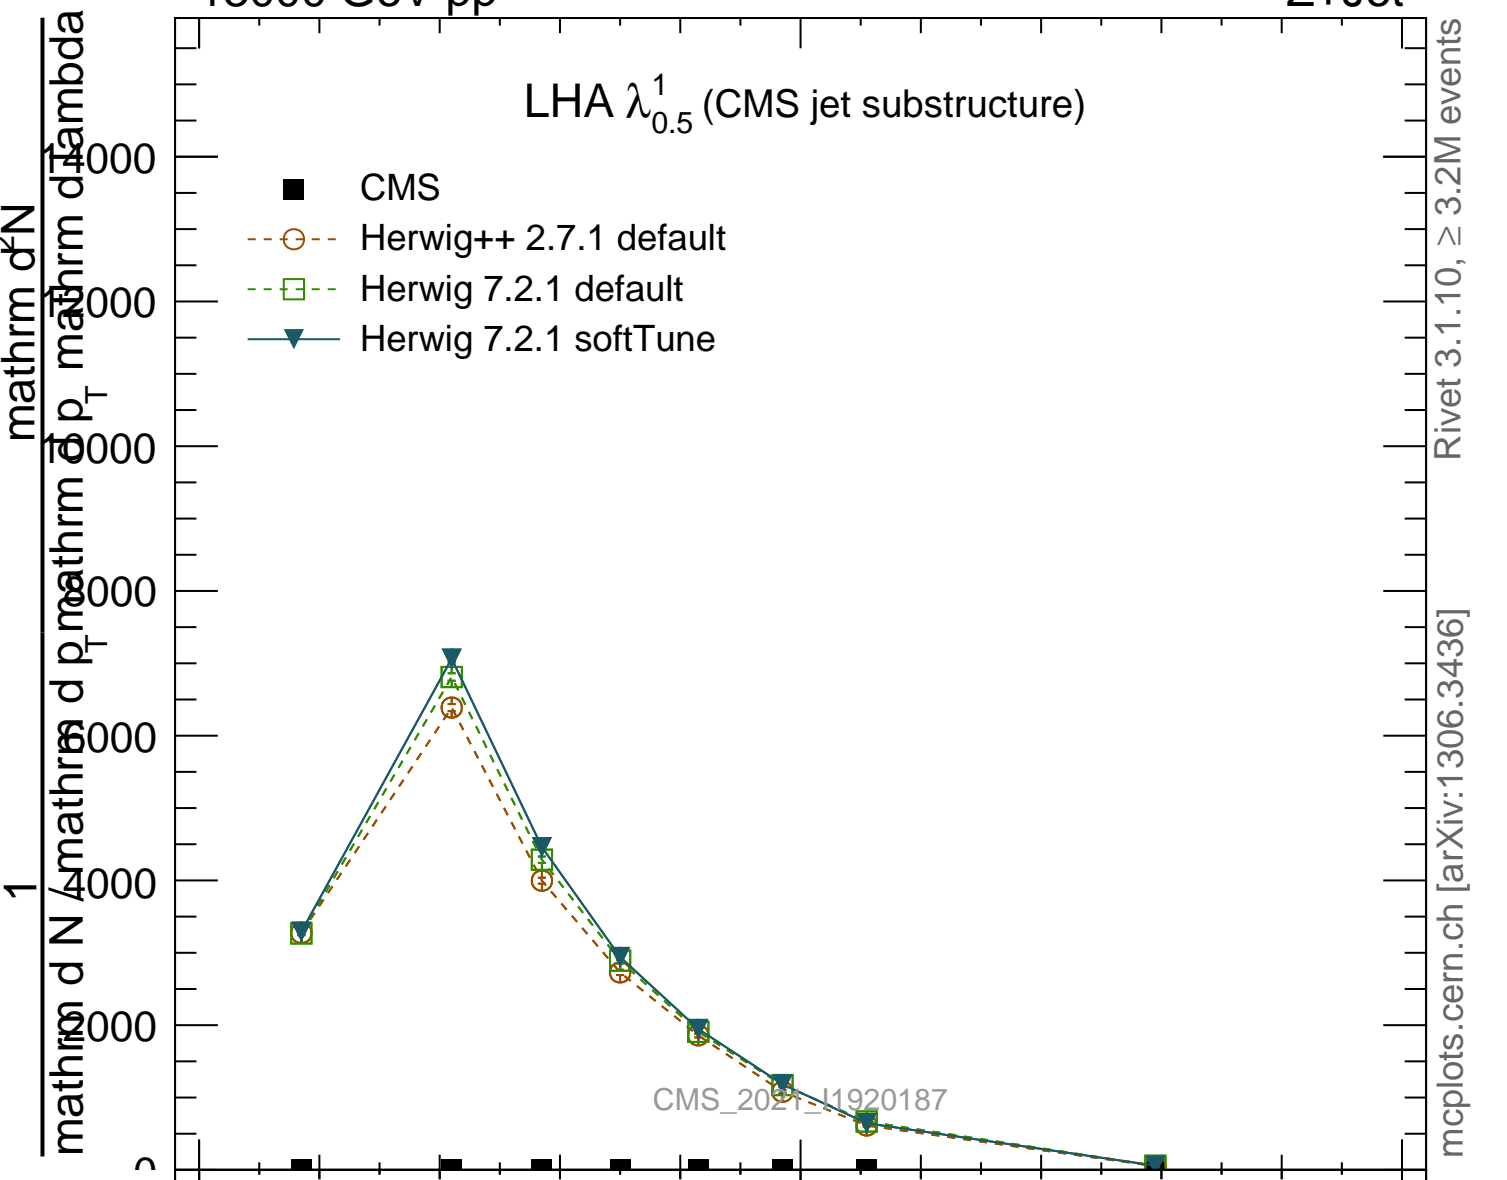

LHA  $\lambda_{0.5}^1$  (CMS jet substructure)

- CMS
- Herwig++ 2.7.1 default
- Herwig 7.2.1 default
- ▼- Herwig 7.2.1 softTune

CMS\_2021\_11920187