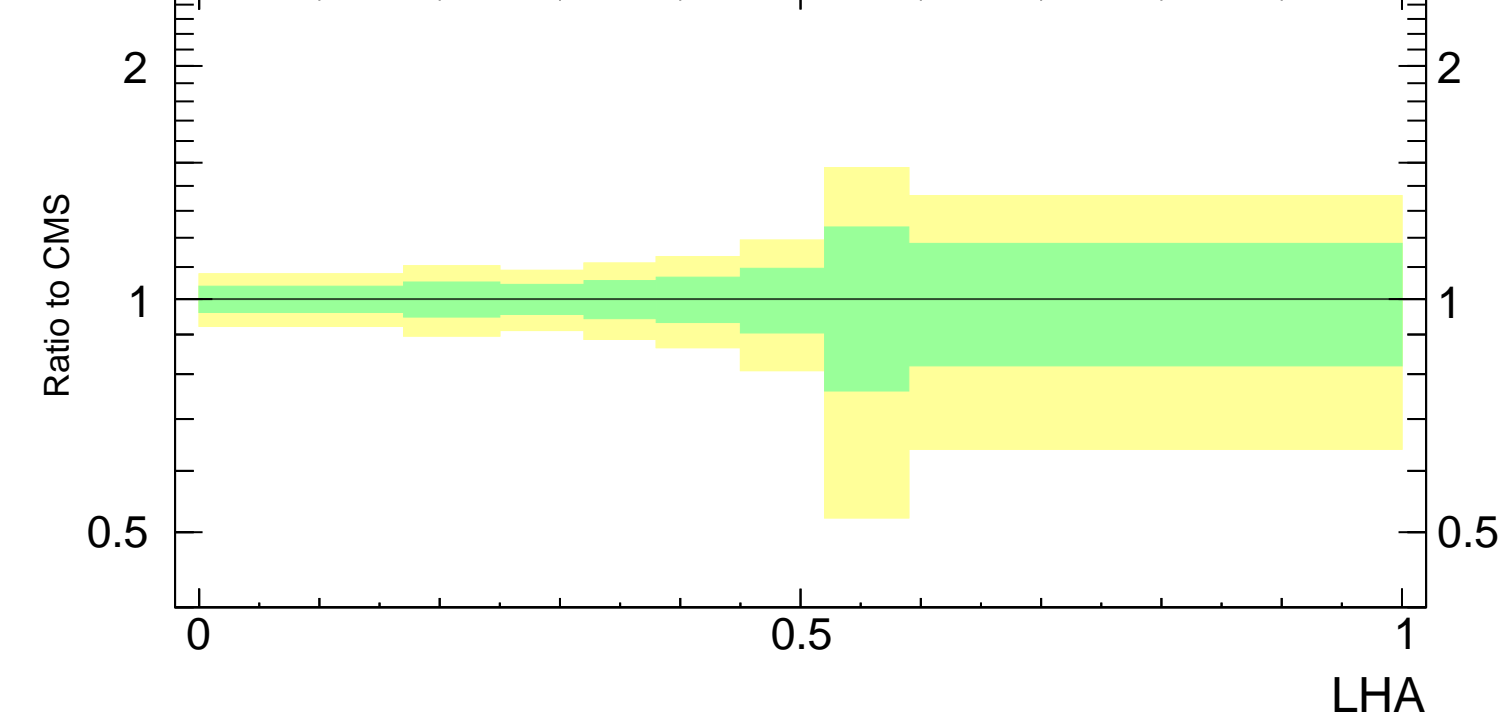

LHA  $\lambda_{0.5}^1$  (CMS jet substructure)

- CMS
- Herwig++ 2.7.1 default
- Herwig 7.2.1 default
- ▼- Herwig 7.2.1 softTune

CMS\_2021\_11920187