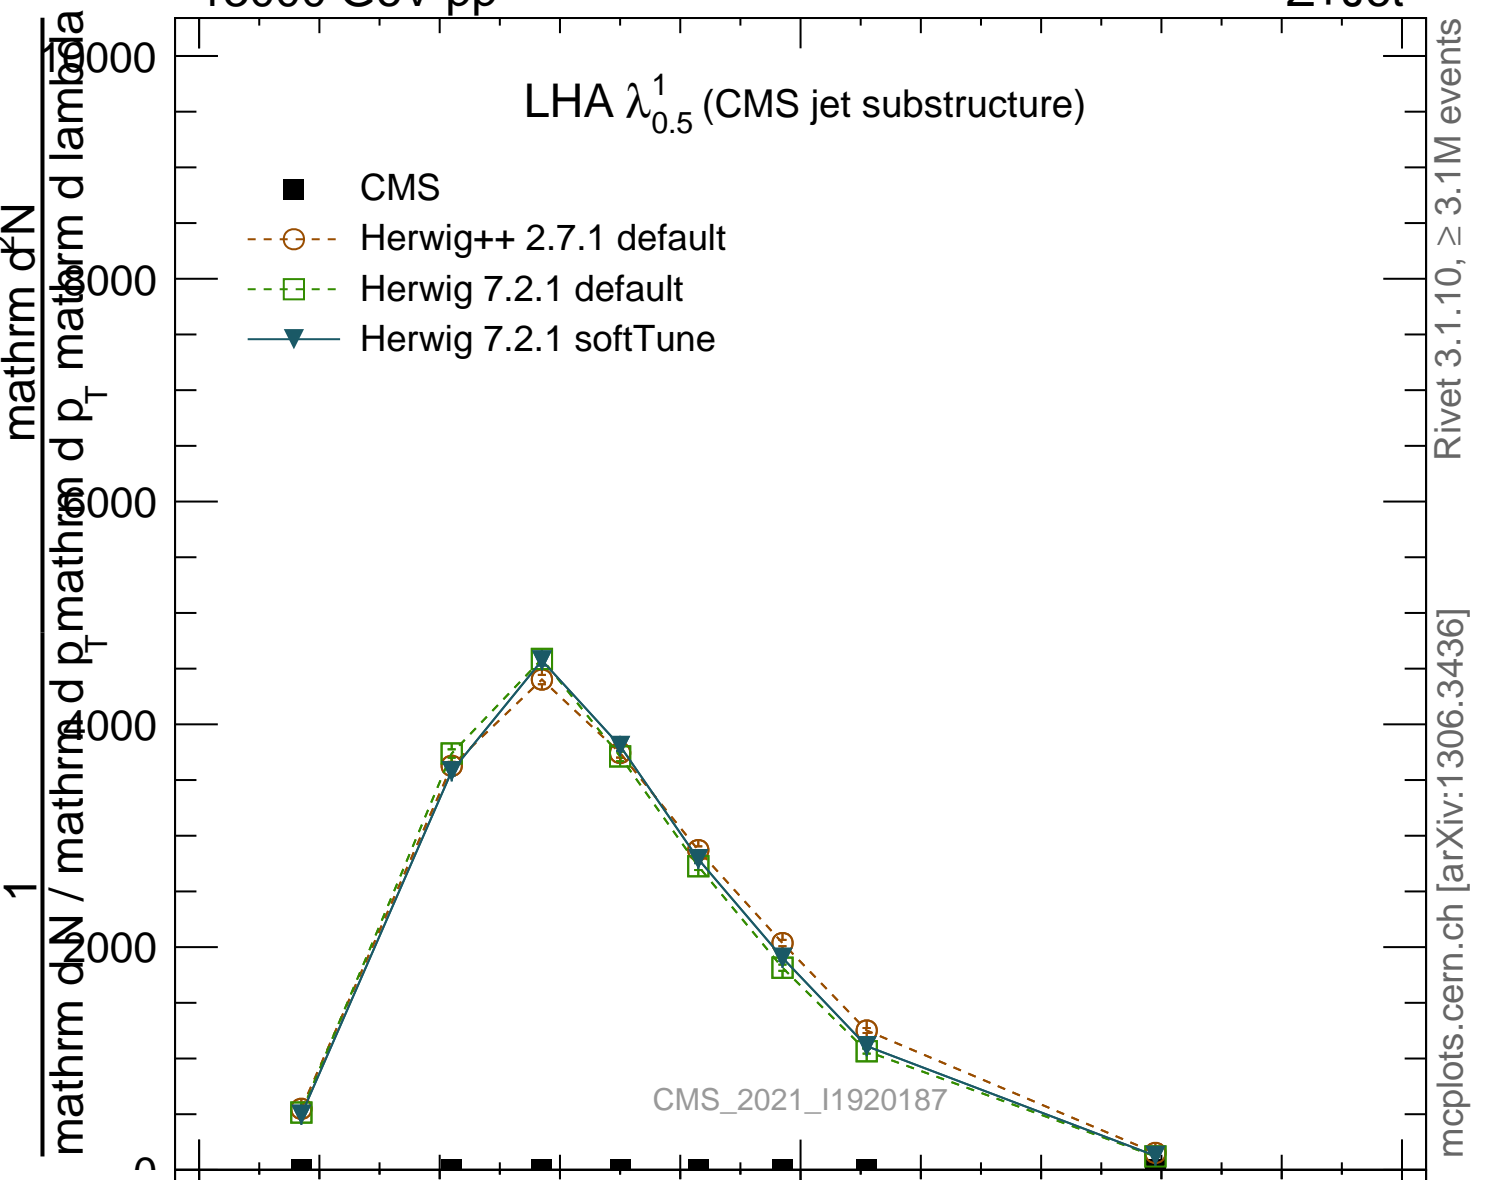

LHA $\lambda_{0.5}^1$ (CMS jet substructure)

- CMS
- Herwig++ 2.7.1 default
- Herwig 7.2.1 default
- ▼- Herwig 7.2.1 softTune

Ratio to CMS

mcplots.cern.ch [arXiv:1306.3436]

Rivet 3.1.10, ≥ 3.1M events