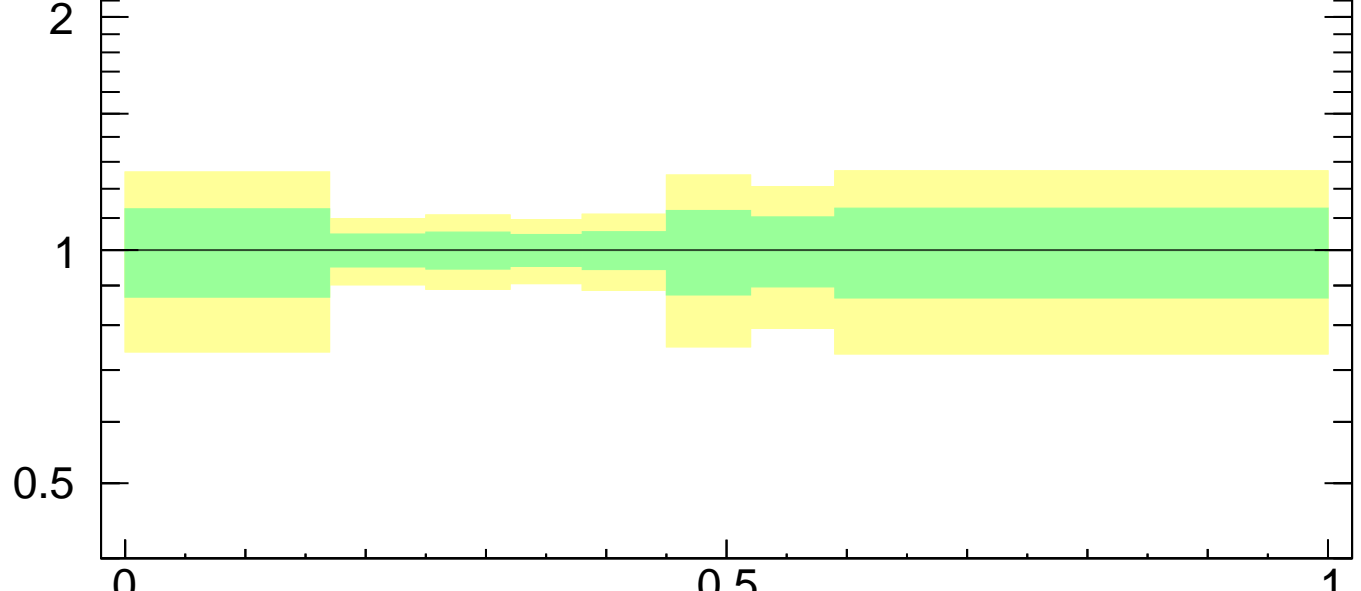

LHA $\lambda_{0.5}^1$ (CMS jet substructure)

- CMS
- Herwig++ 2.7.1 default
- Herwig 7.2.1 default
- ▼- Herwig 7.2.1 softTune

Ratio to CMS

mcplots.cern.ch [arXiv:1306.3436]

Rivet 3.1.10, ≥ 3.1M events