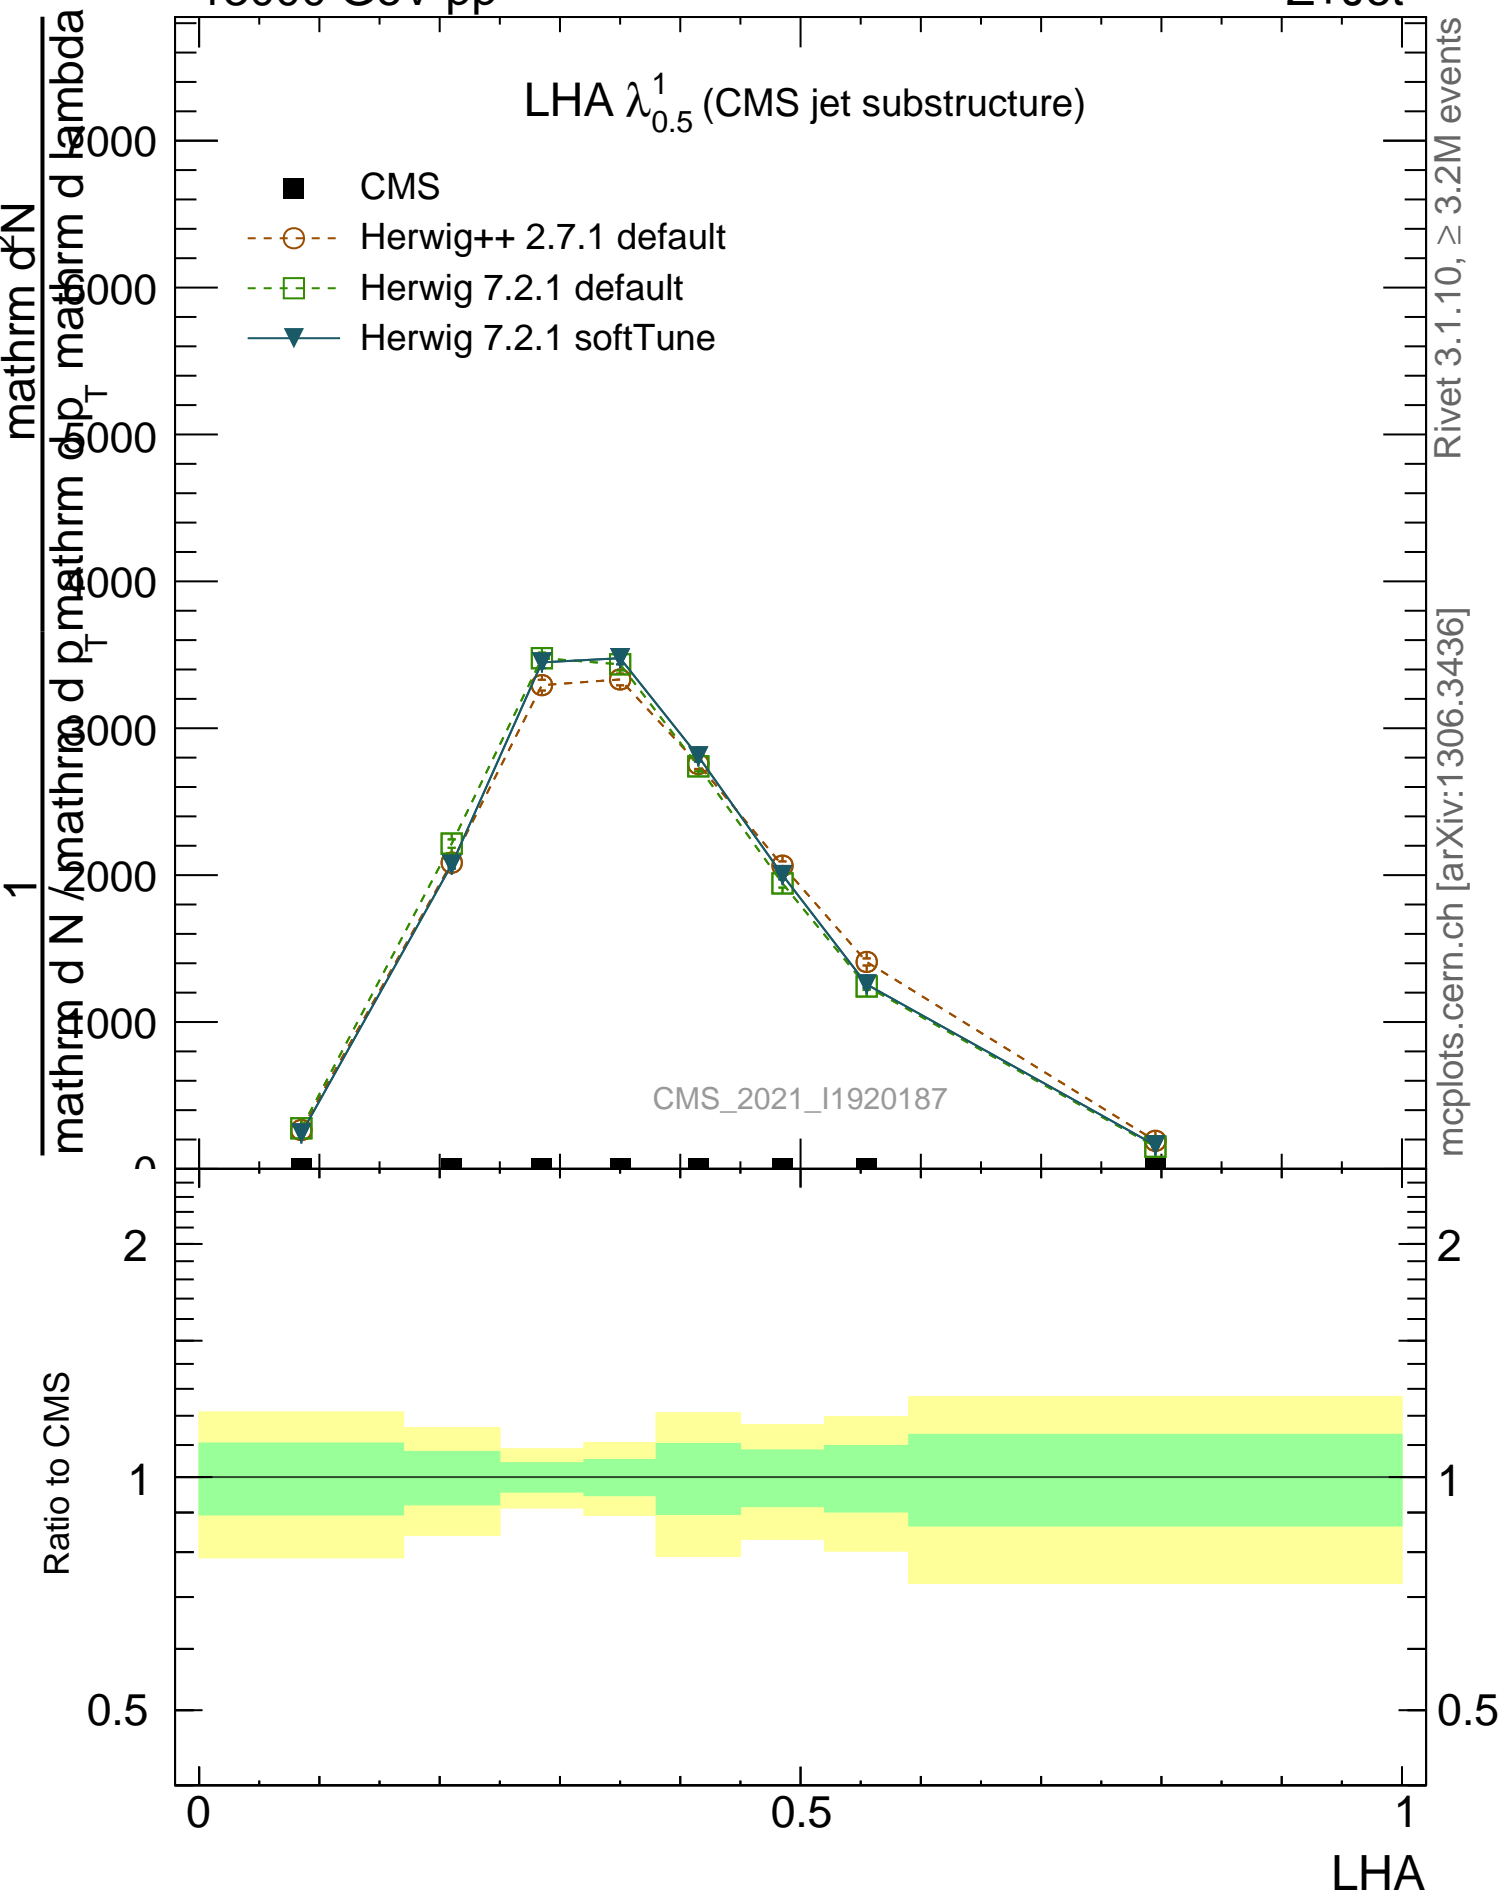

LHA $\lambda_{0.5}^1$ (CMS jet substructure)

- CMS
- Herwig++ 2.7.1 default
- Herwig 7.2.1 default
- ▼- Herwig 7.2.1 softTune

CMS_2021_I1920187

mcplots.cern.ch [arXiv:1306.3436]

Rivet 3.1.10, $\geq 3.2M$ events