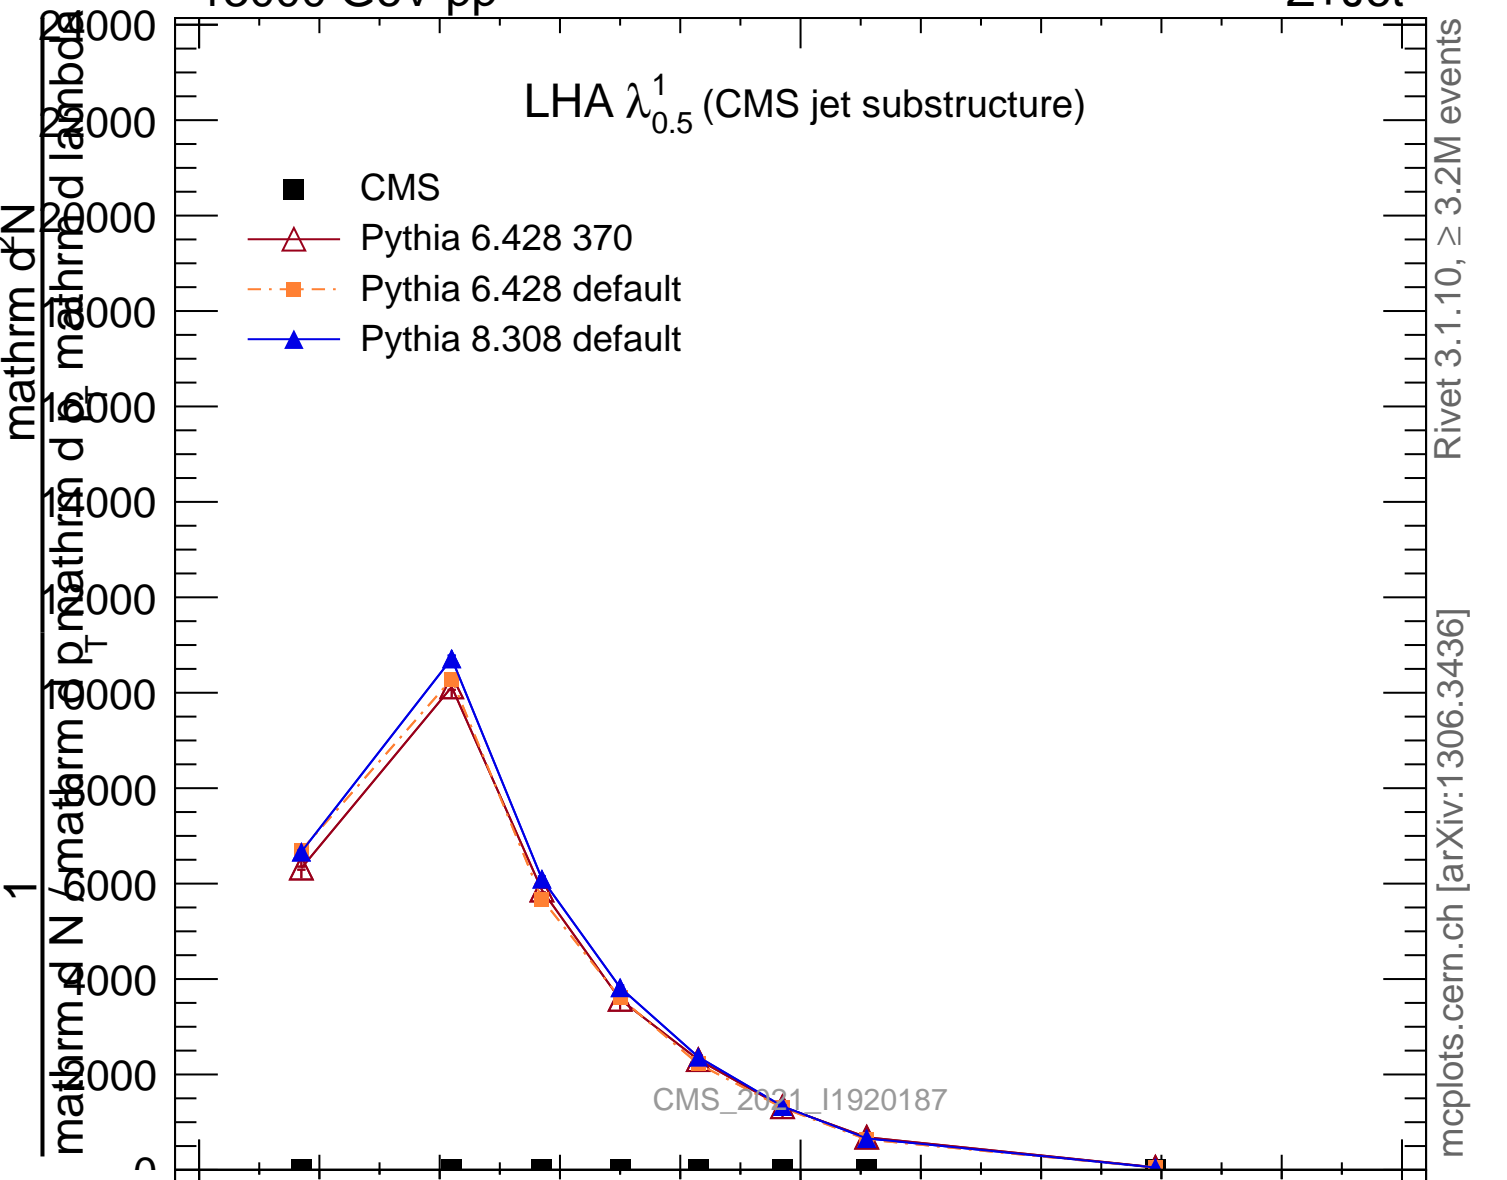

LHA $\lambda_{0.5}^1$ (CMS jet substructure)

- CMS
- △ Pythia 6.428 370
- Pythia 6.428 default
- ▲ Pythia 8.308 default

CMS_2021_11920187