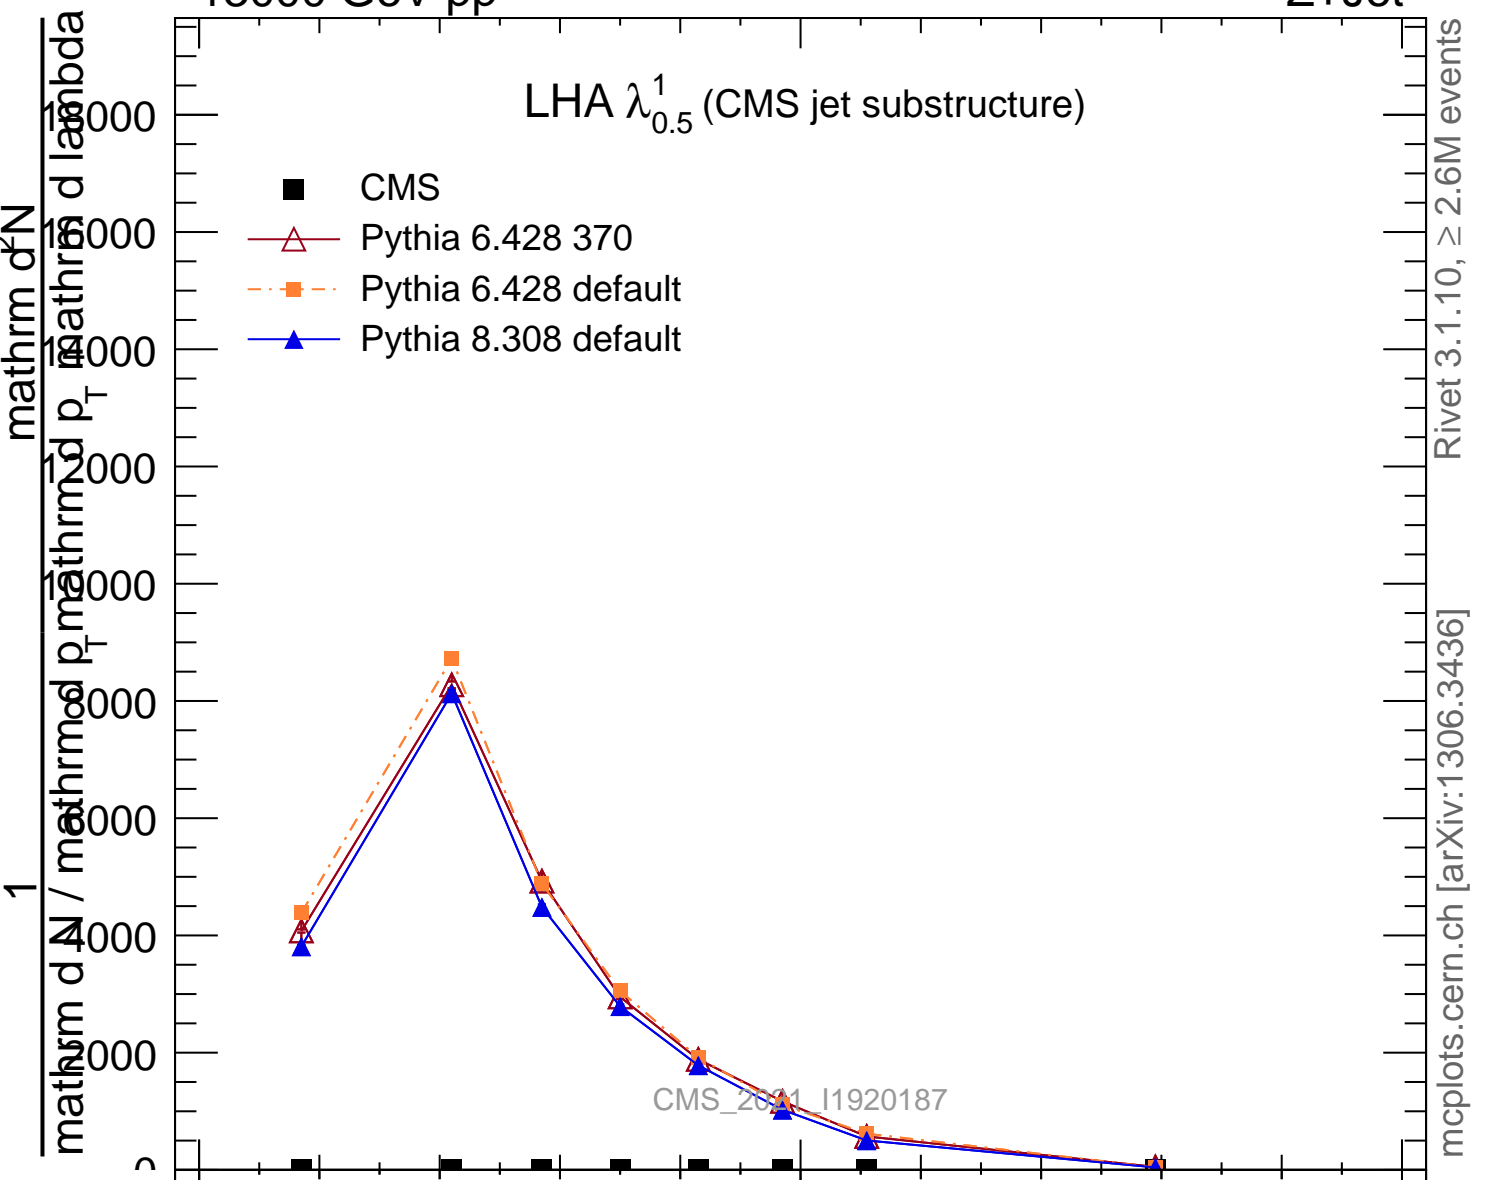

LHA $\lambda_{0.5}^1$ (CMS jet substructure)

- CMS
- △ Pythia 6.428 370
- Pythia 6.428 default
- ▲ Pythia 8.308 default

Rivet 3.1.10, ≥ 2.6M events
mcplots.cern.ch [arXiv:1306.3436]

CMS_2641_11920187