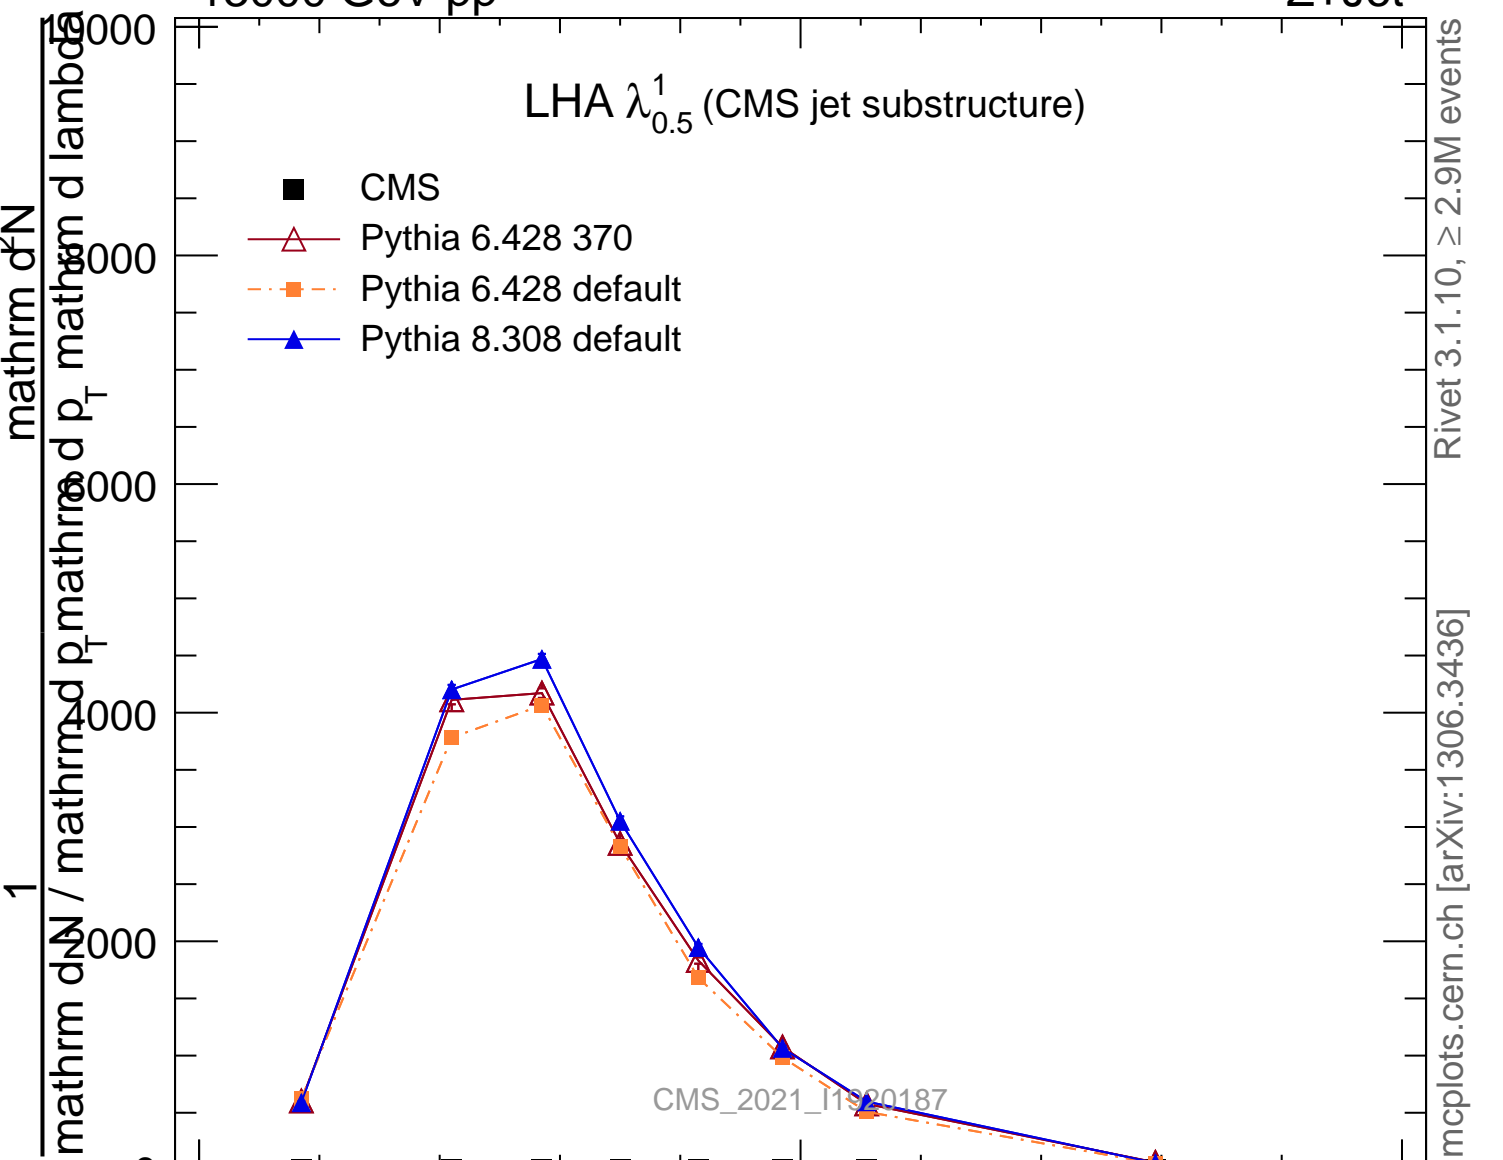

LHA $\lambda_{0.5}^1$ (CMS jet substructure)

- CMS
- △ Pythia 6.428 370
- Pythia 6.428 default
- ▲ Pythia 8.308 default

CMS_2021_11920187

mcplots.cern.ch [arXiv:1306.3436]

Rivet 3.1.10, $\geq 2.9M$ events