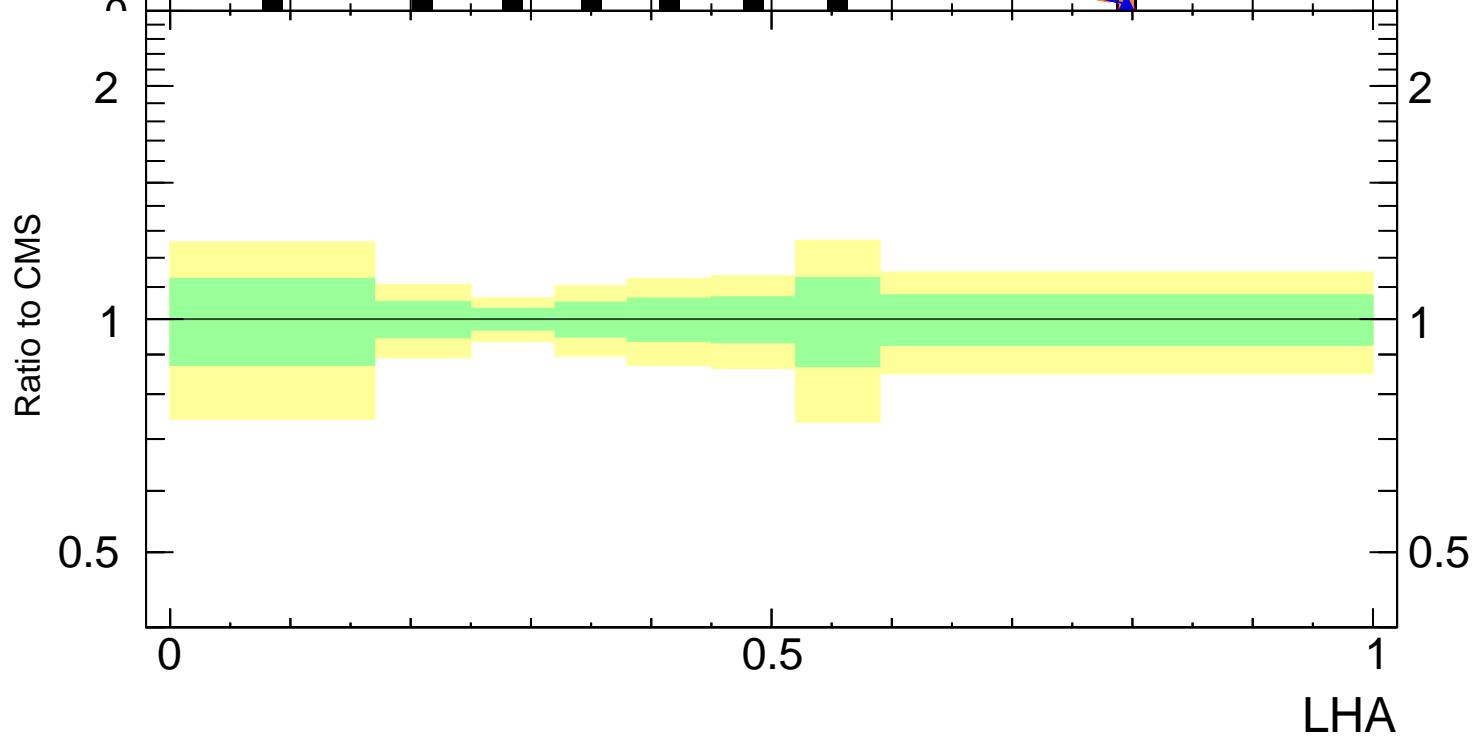

LHA $\lambda_{0.5}^1$ (CMS jet substructure)

- CMS
- △ Pythia 6.428 370
- Pythia 6.428 default
- ▲ Pythia 8.308 default

CMS_2021_11920187

mcplots.cern.ch [arXiv:1306.3436]

Rivet 3.1.10, $\geq 2.9M$ events