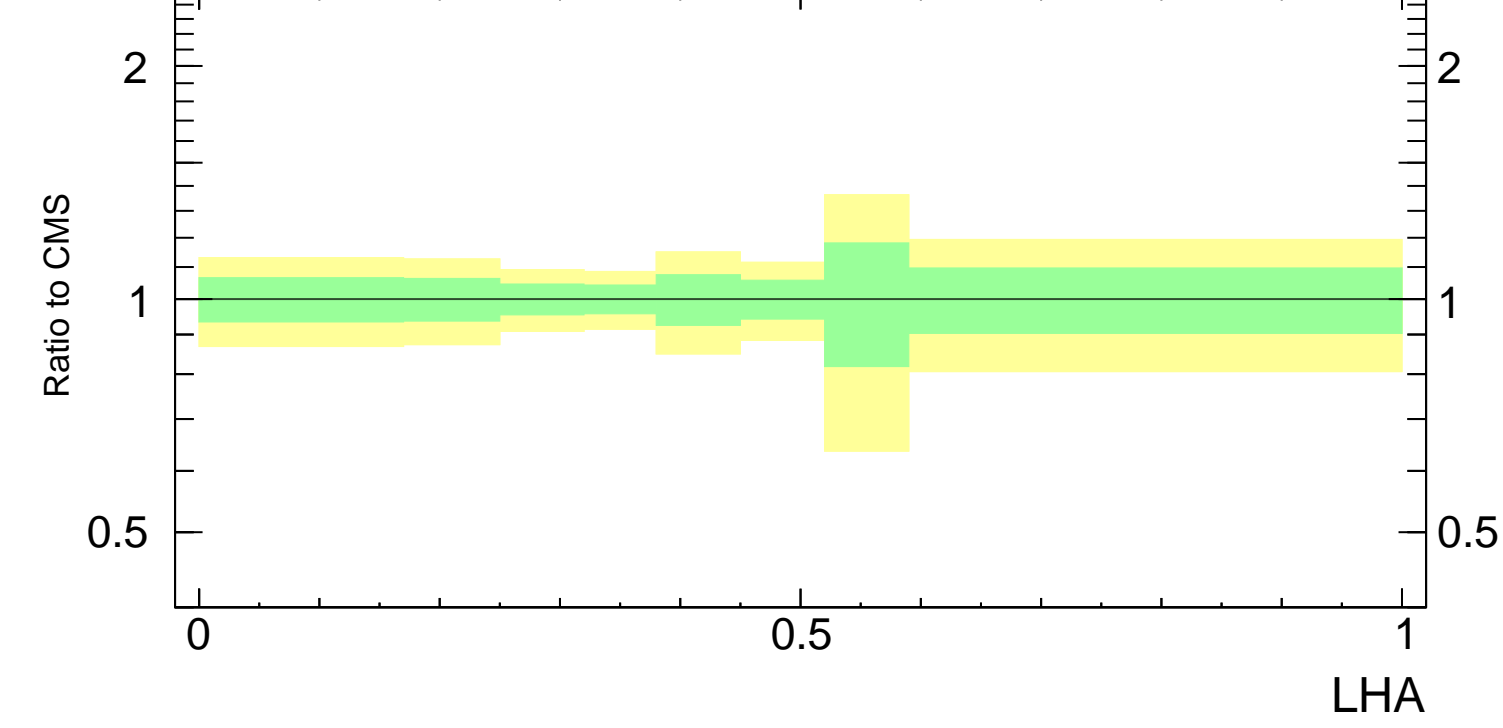

LHA $\lambda_{0.5}^1$ (CMS jet substructure)

- CMS
- △ Pythia 6.428 370
- Pythia 6.428 default
- ▲ Pythia 8.308 default

CMS_2021_I1920187

mcplots.cern.ch [arXiv:1306.3436]

Rivet 3.1.10, ≥ 3.3M events