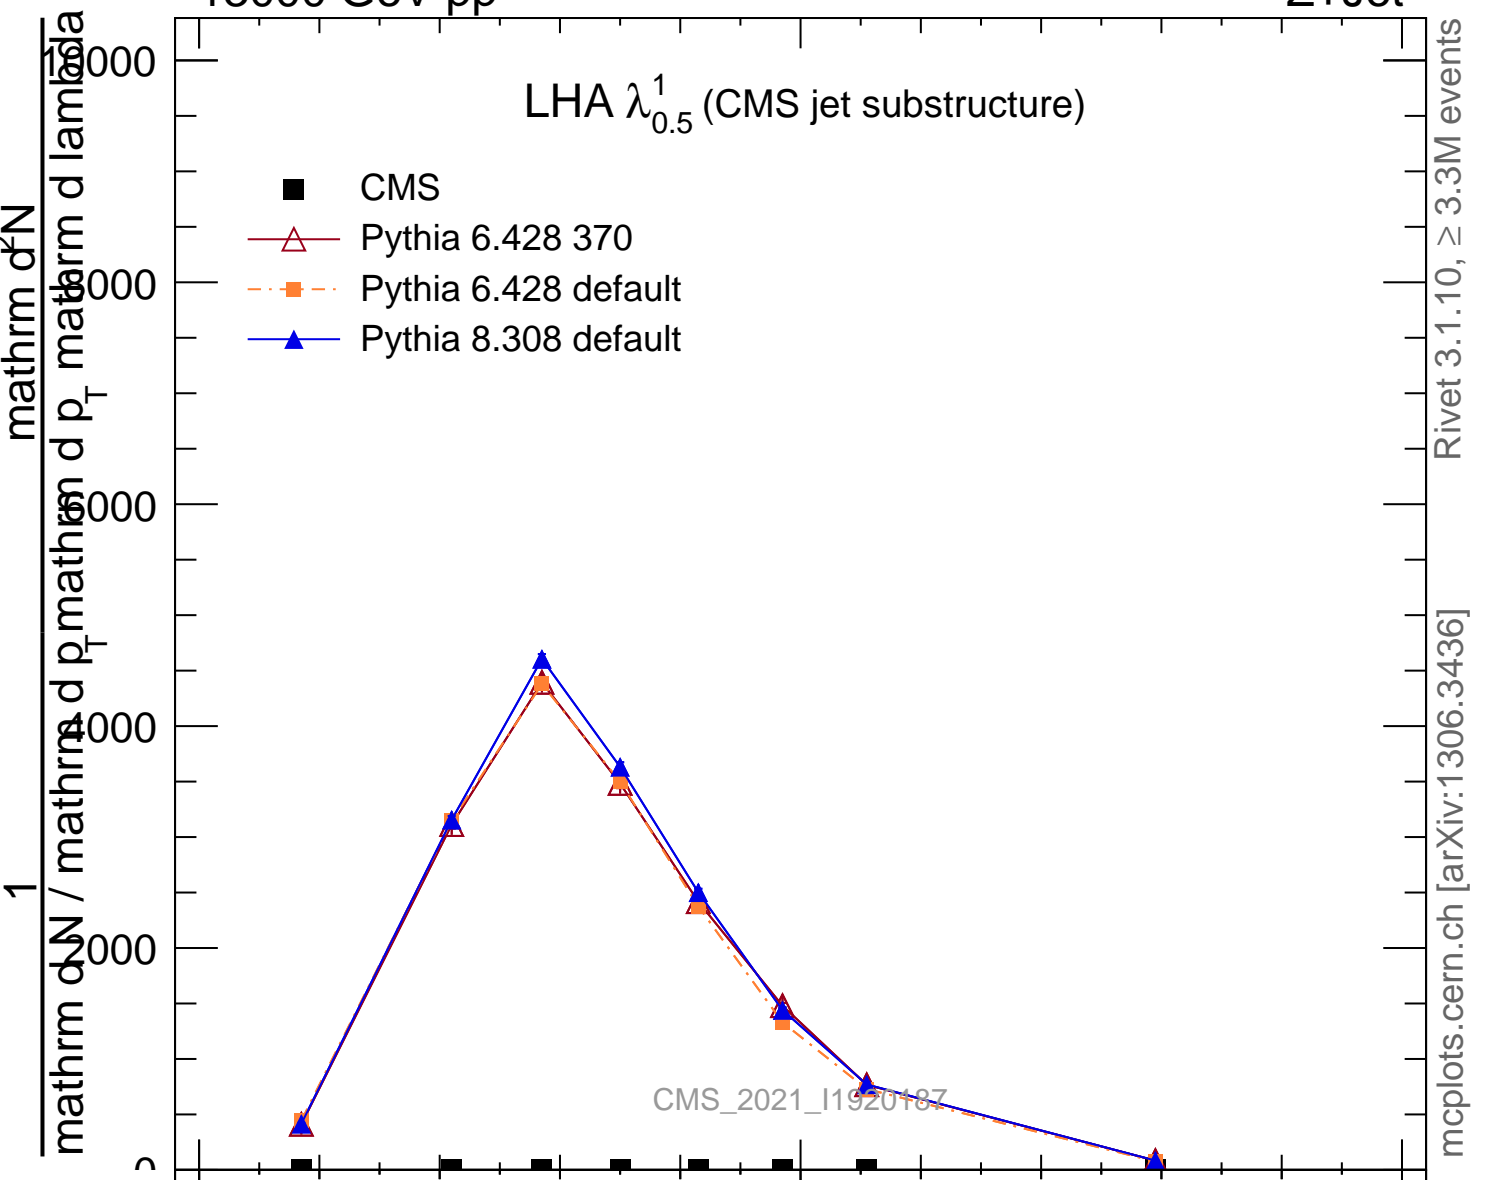

LHA $\lambda_{0.5}^1$ (CMS jet substructure)

- CMS
- △ Pythia 6.428 370
- Pythia 6.428 default
- ▲ Pythia 8.308 default

CMS_2021_I1920187

mcplots.cern.ch [arXiv:1306.3436]

Rivet 3.1.10, ≥ 3.3M events