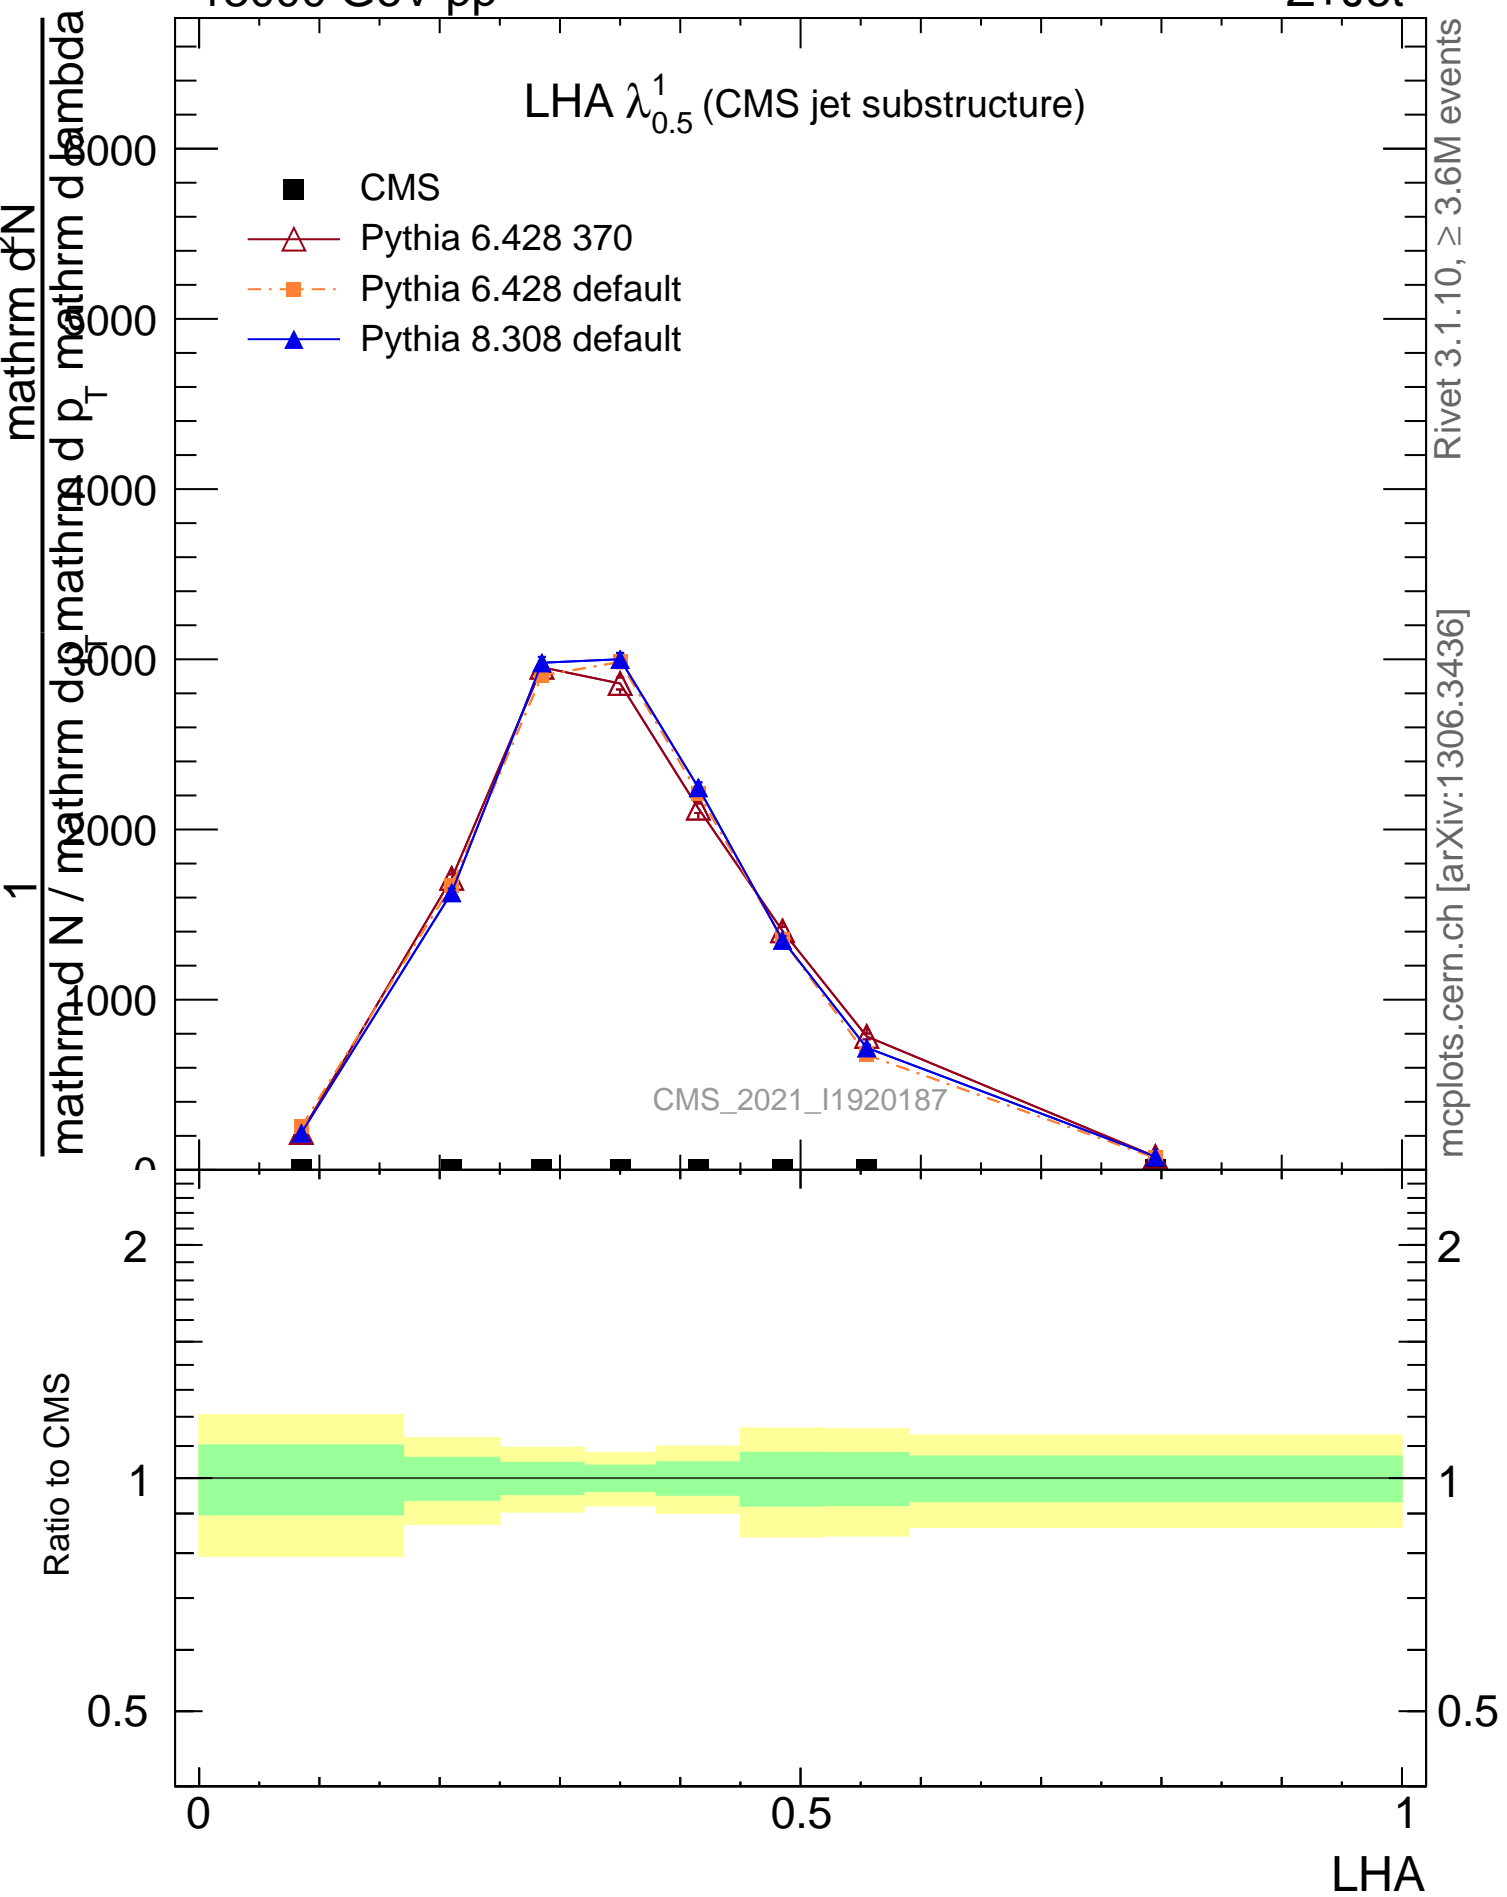

LHA $\lambda_{0.5}^1$ (CMS jet substructure)

- CMS
- △ Pythia 6.428 370
- Pythia 6.428 default
- ▲ Pythia 8.308 default

Rivet 3.1.10, ≥ 3.6M events
mcplots.cern.ch [arXiv:1306.3436]

CMS_2021_I1920187