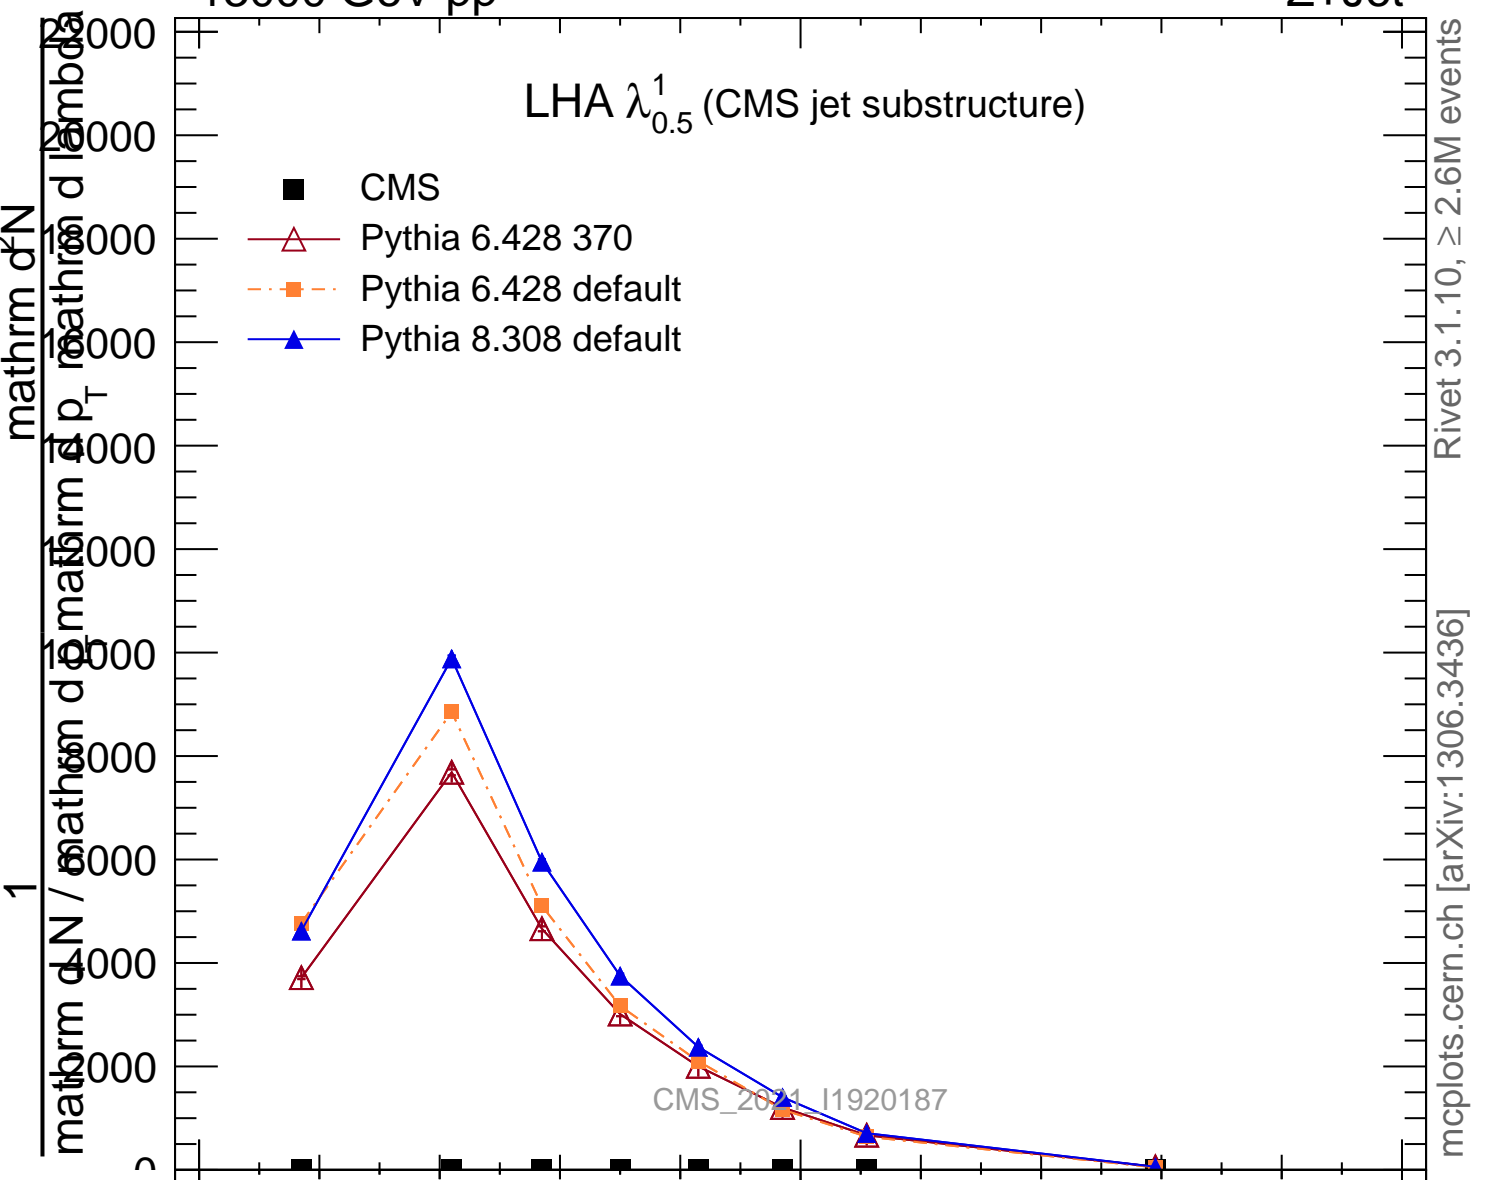

LHA $\lambda_{0.5}^1$ (CMS jet substructure)

- CMS
- △ Pythia 6.428 370
- Pythia 6.428 default
- ▲ Pythia 8.308 default

mcplots.cern.ch [arXiv:1306.3436]

Rivet 3.1.10, ≥ 2.6M events