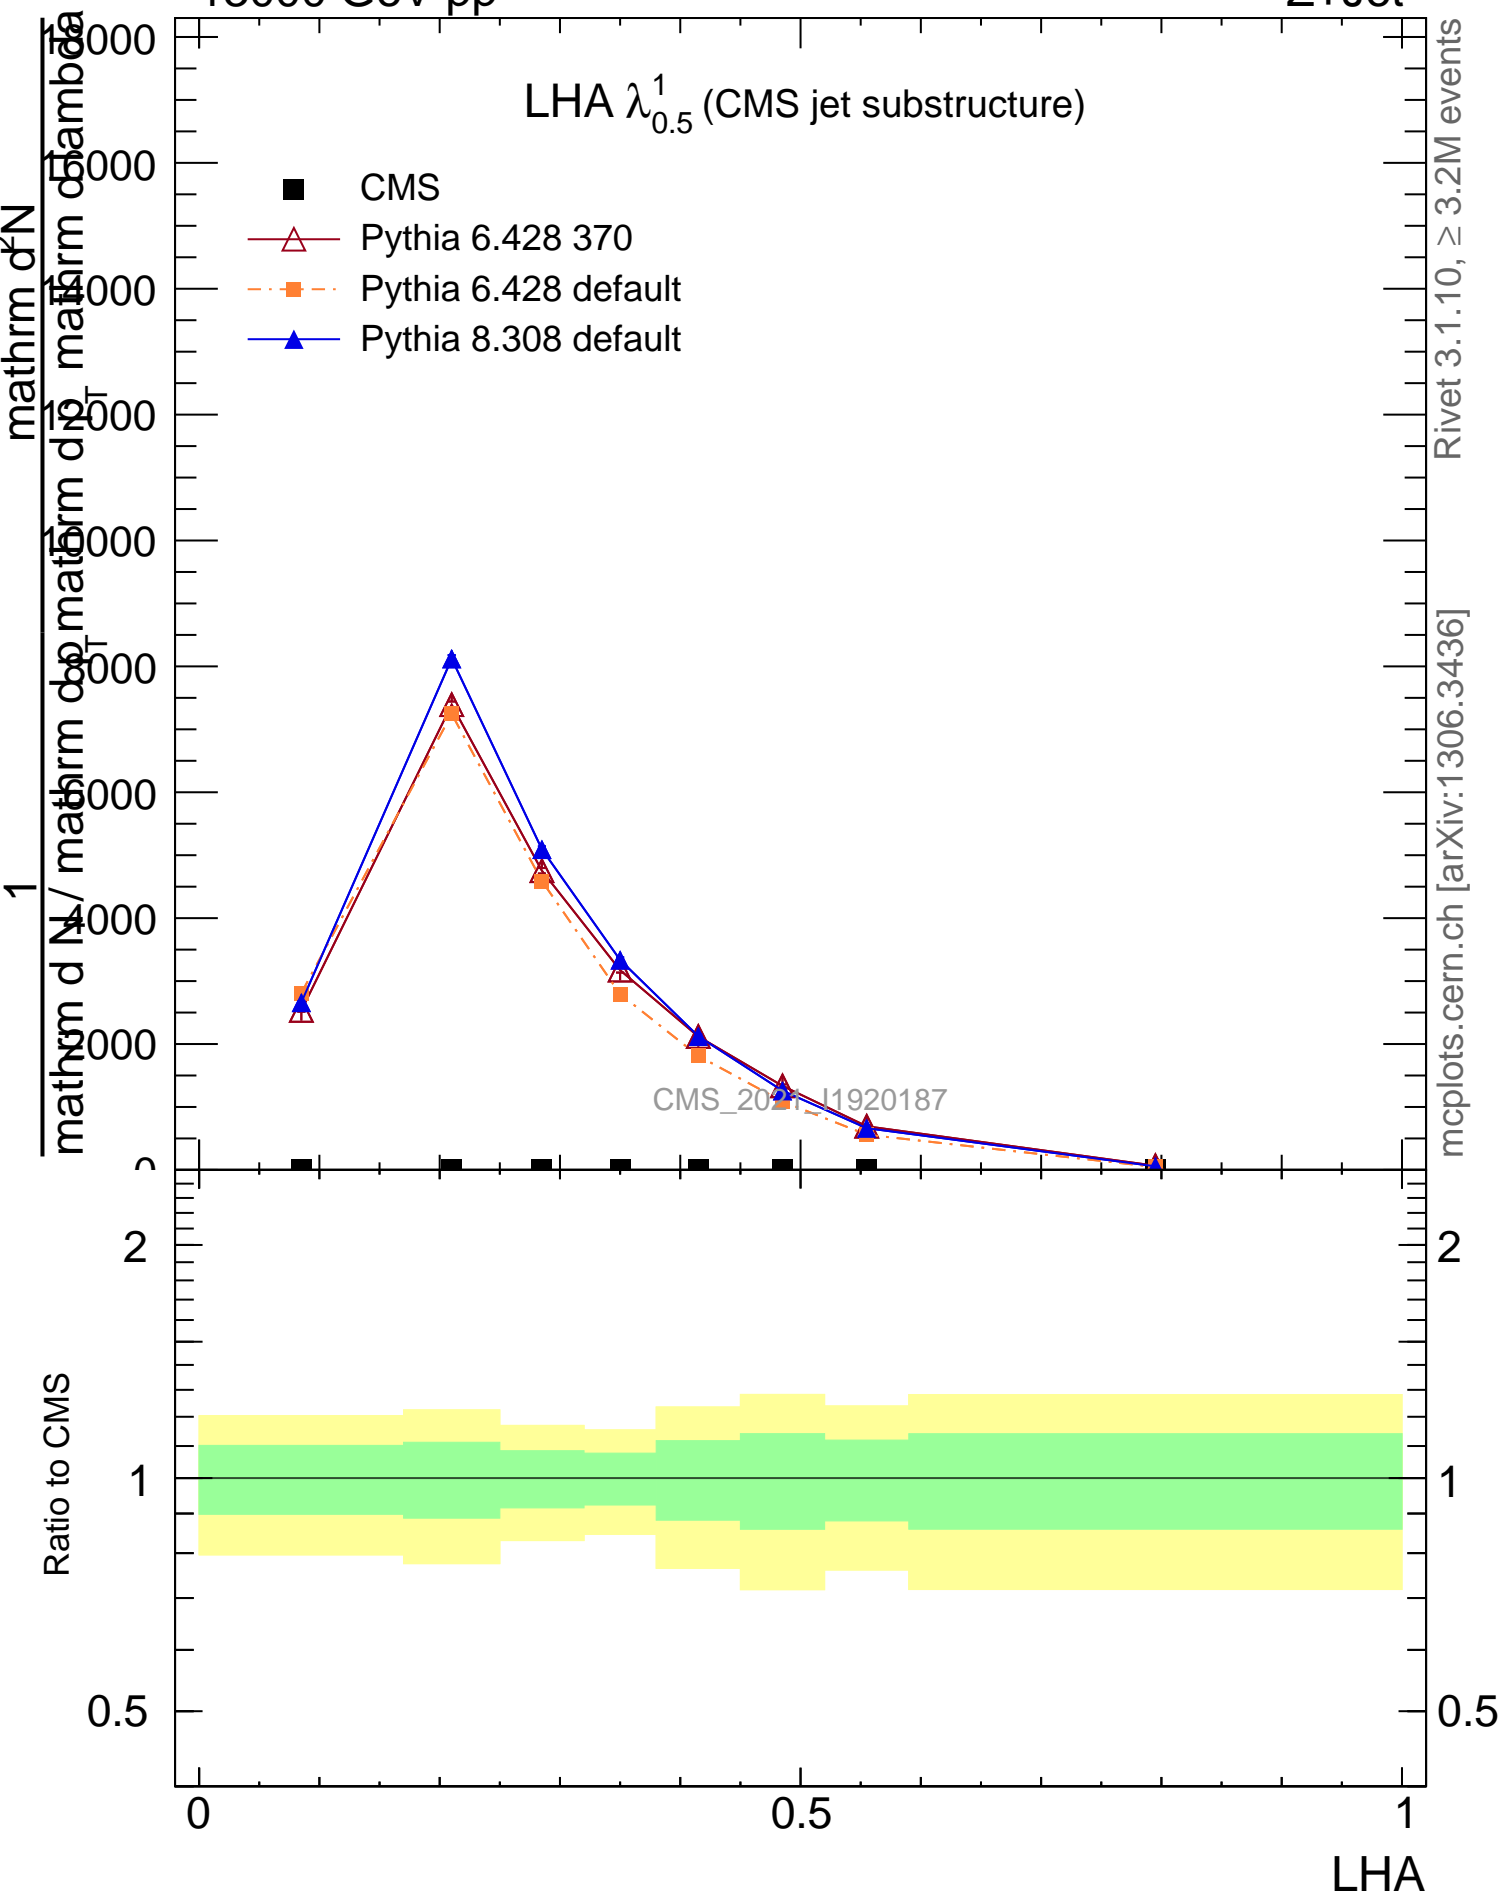

LHA  $\lambda_{0.5}^1$  (CMS jet substructure)

- CMS
- △ Pythia 6.428 370
- Pythia 6.428 default
- ▲ Pythia 8.308 default

mcplots.cern.ch [arXiv:1306.3436]

CMS\_2011-11920187

Rivet 3.1.10, ≥ 3.2M events