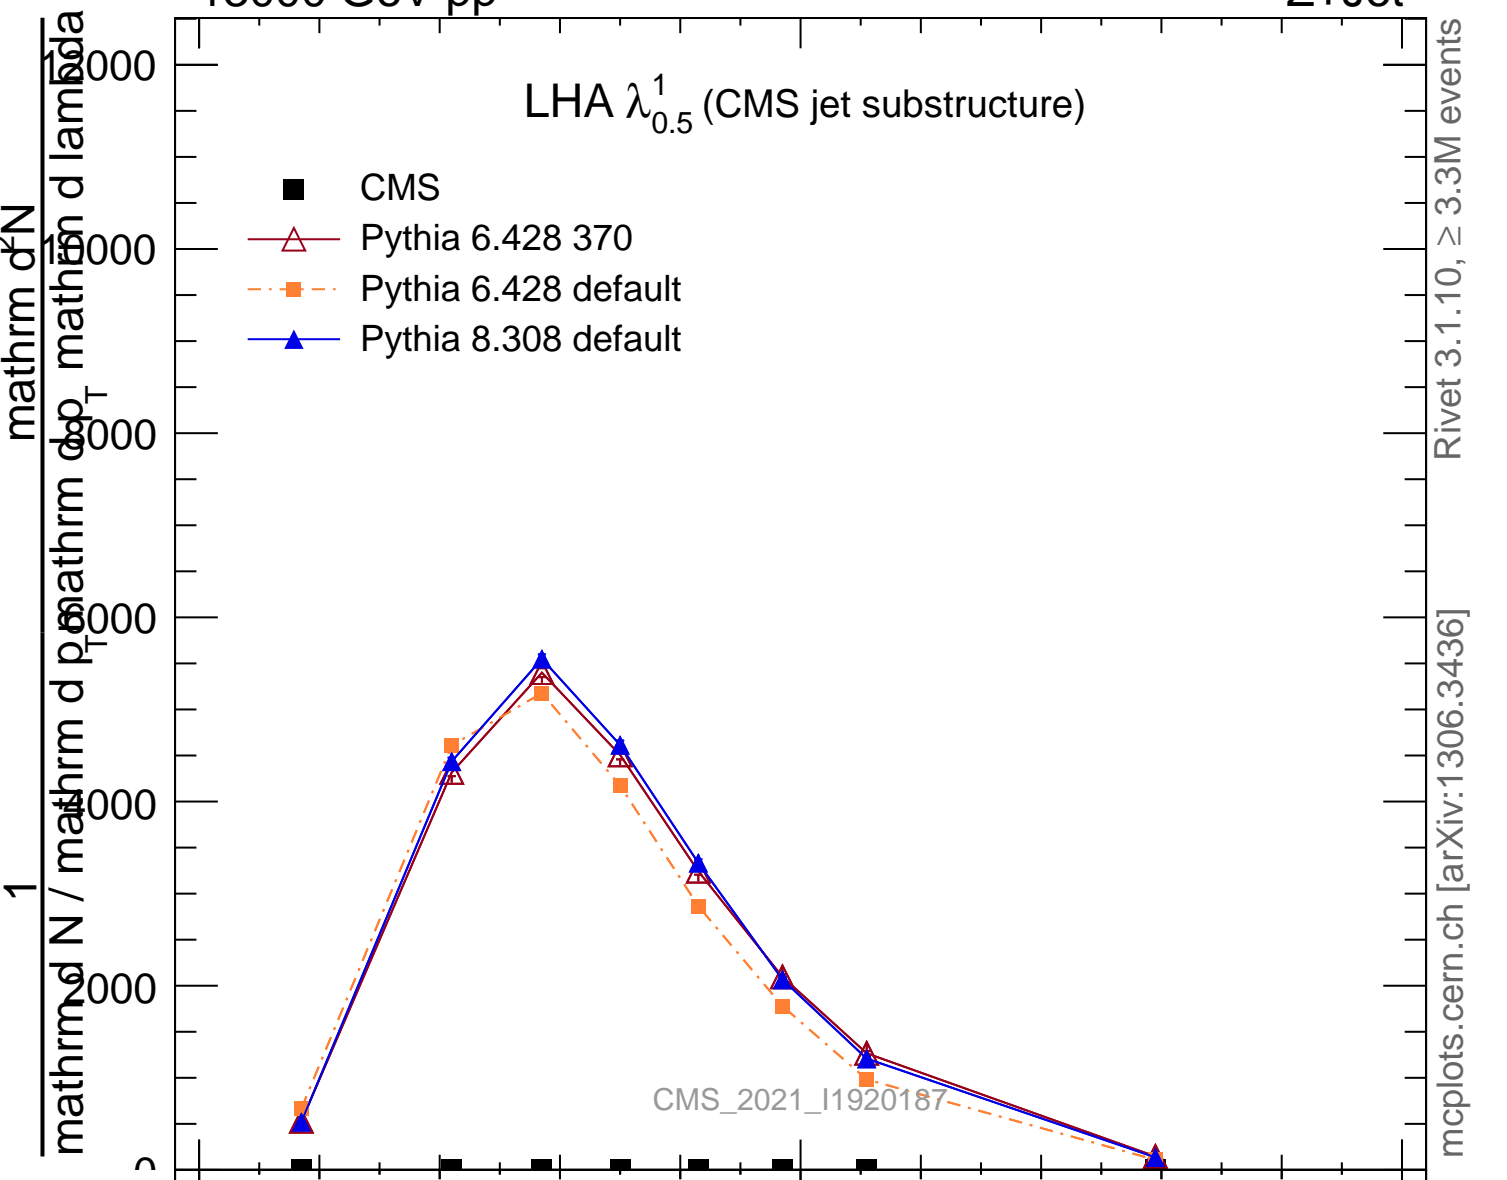

LHA  $\lambda_{0.5}^1$  (CMS jet substructure)

- CMS
- △ Pythia 6.428 370
- Pythia 6.428 default
- ▲ Pythia 8.308 default

CMS\_2021\_I1920187

mcplots.cern.ch [arXiv:1306.3436]

Rivet 3.1.10,  $\geq 3.3M$  events