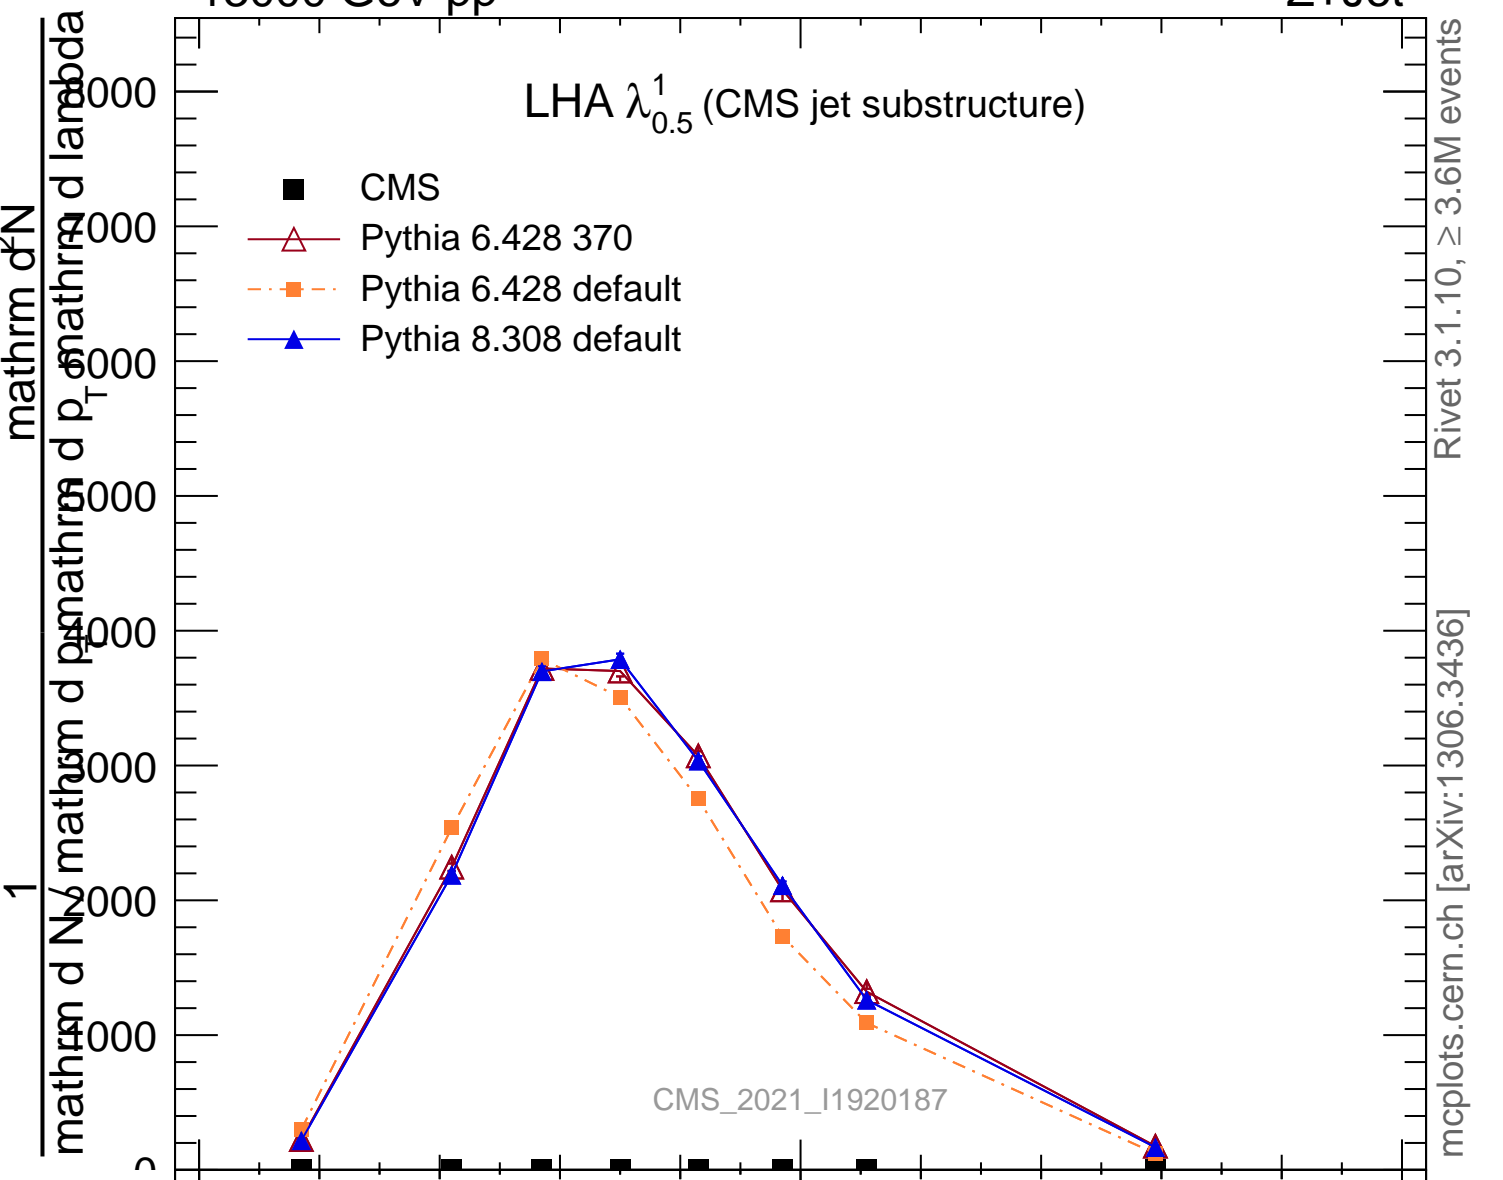

LHA $\lambda_{0.5}^1$ (CMS jet substructure)

- CMS
- △ Pythia 6.428 370
- Pythia 6.428 default
- ▲ Pythia 8.308 default

Rivet 3.1.10, ≥ 3.6M events
mcplots.cern.ch [arXiv:1306.3436]