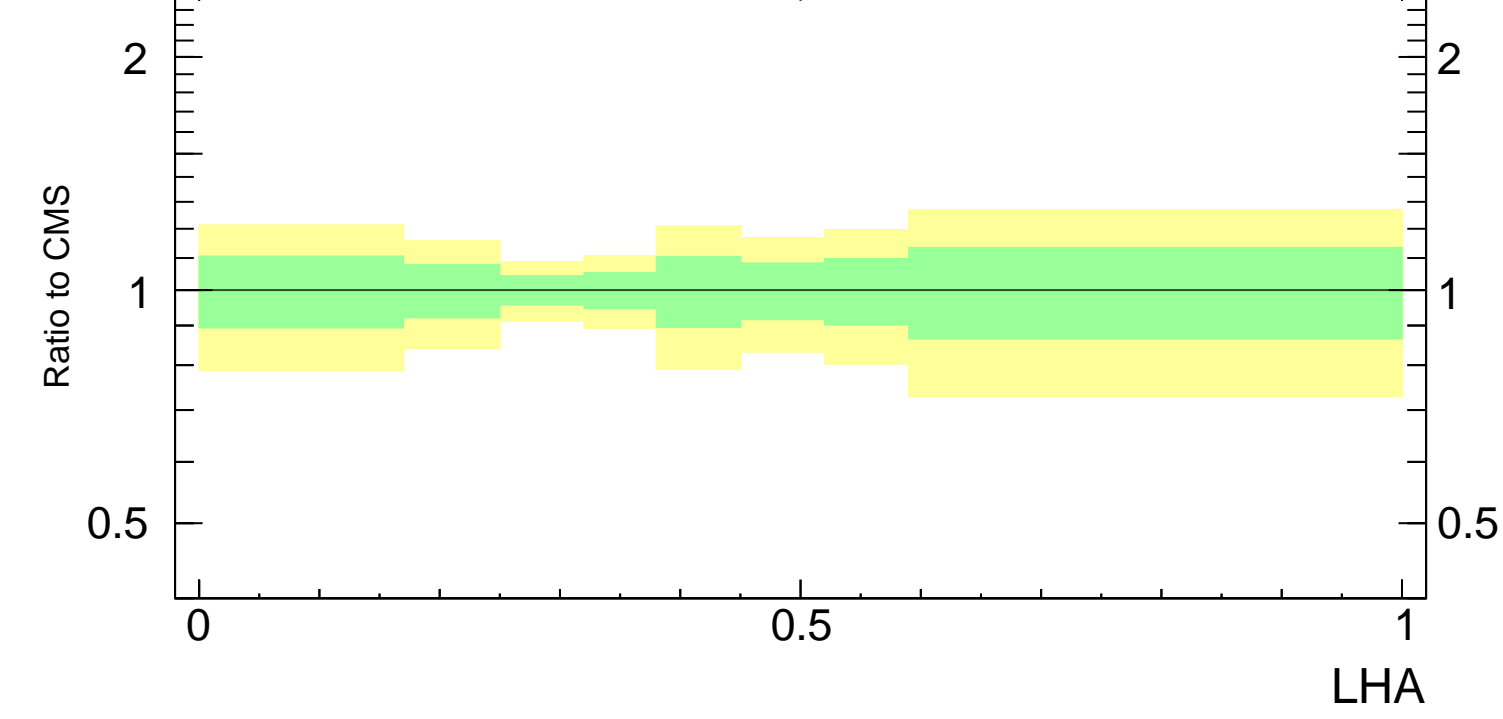

LHA $\lambda_{0.5}^1$ (CMS jet substructure)

- CMS
- △ Pythia 6.428 370
- Pythia 6.428 default
- ▲ Pythia 8.308 default

Rivet 3.1.10, ≥ 3.6M events
mcplots.cern.ch [arXiv:1306.3436]