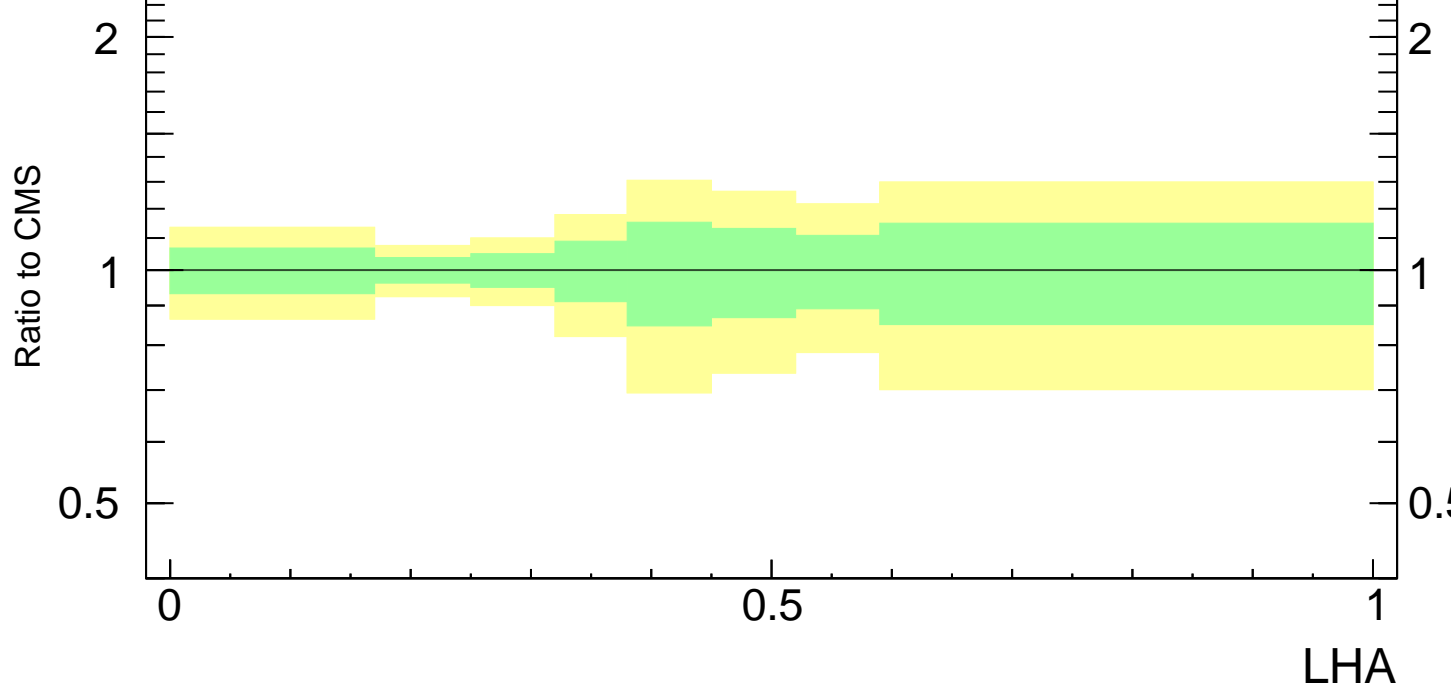

LHA $\lambda_{0.5}^1$ (CMS jet substructure)

- CMS
- △ Pythia 6.428 370
- Pythia 6.428 default
- ▲ Pythia 8.308 default

Rivet 3.1.10, $\geq 3.4M$ events
mcplots.cern.ch [arXiv:1306.3436]

CMS_2021_11920187