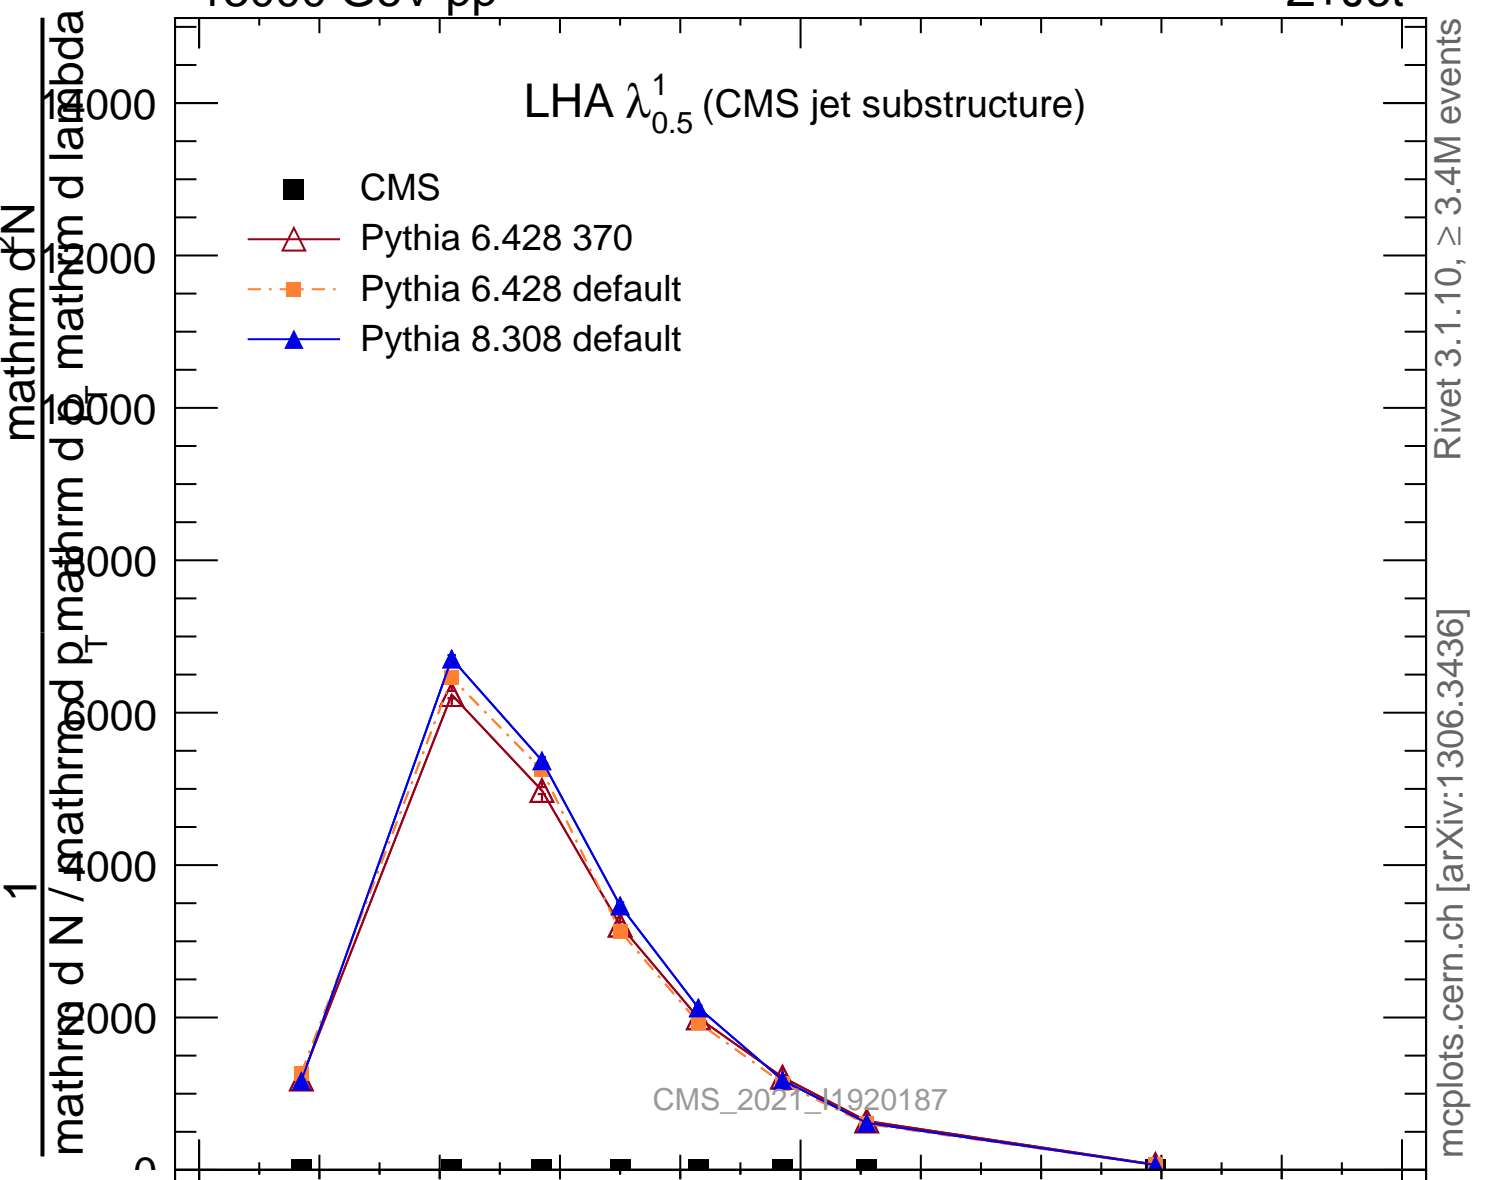

LHA $\lambda_{0.5}^1$ (CMS jet substructure)

- CMS
- △ Pythia 6.428 370
- Pythia 6.428 default
- ▲ Pythia 8.308 default

Rivet 3.1.10, $\geq 3.4M$ events
mcplots.cern.ch [arXiv:1306.3436]

CMS_2021_11920187