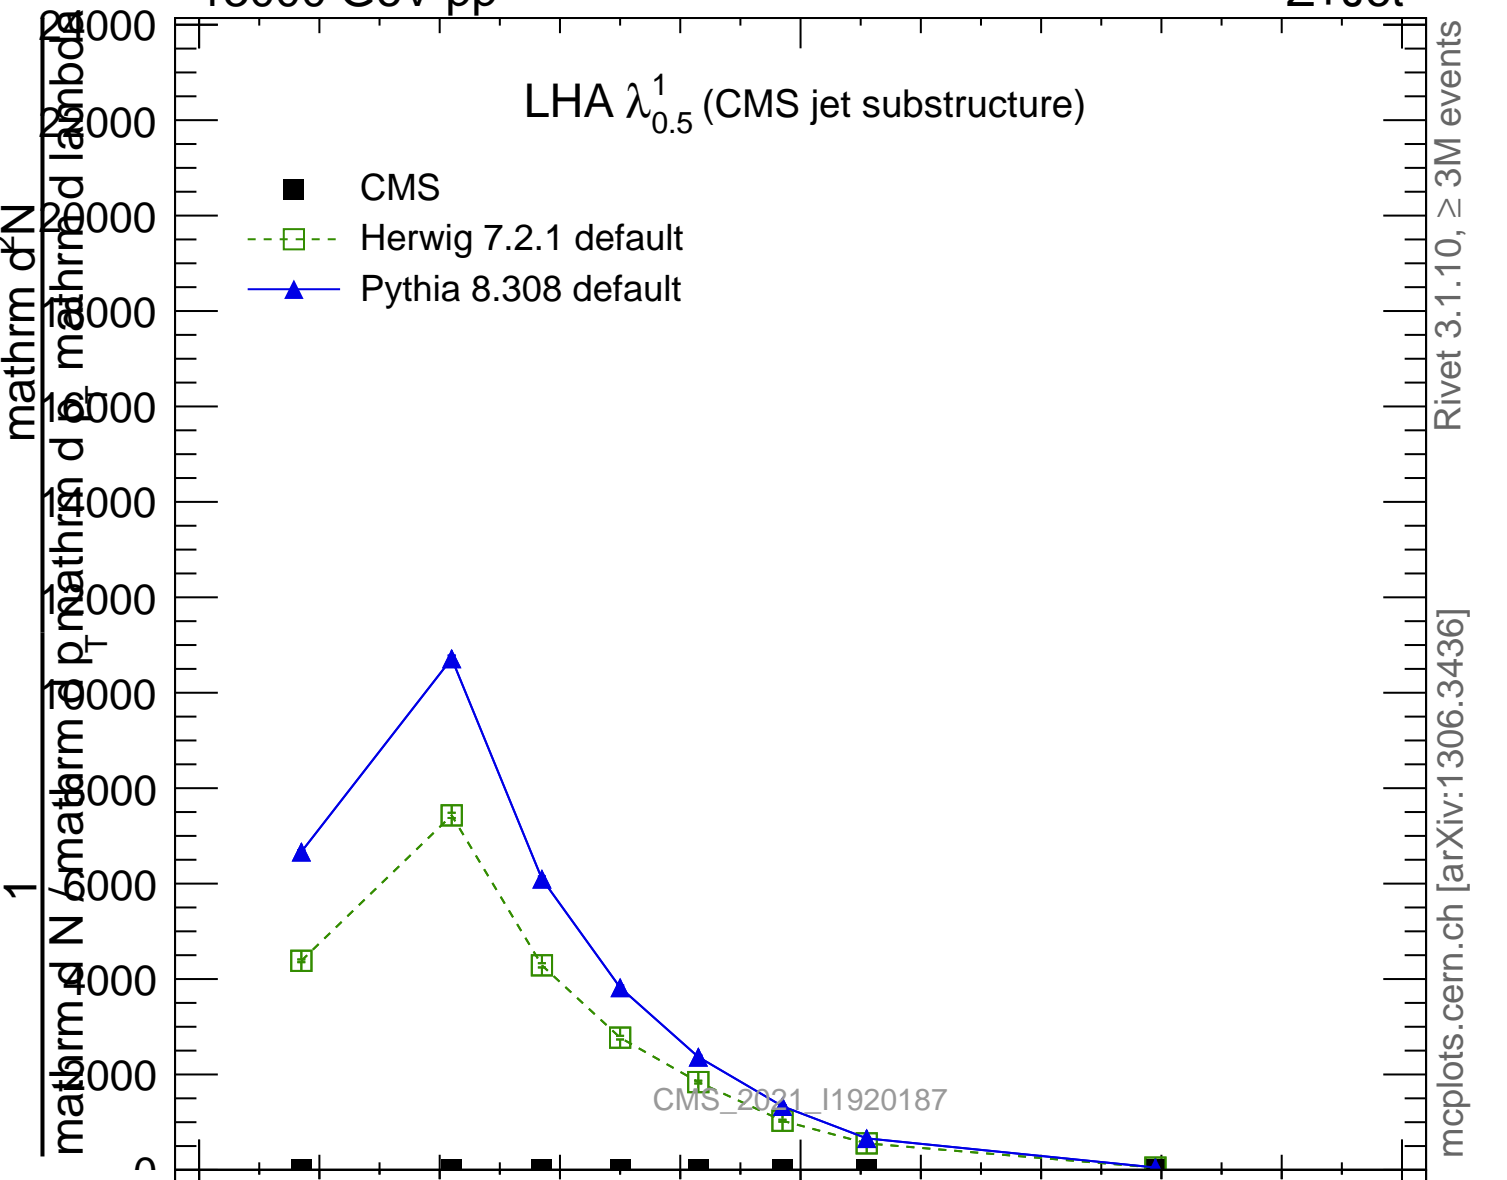

LHA  $\lambda_{0.5}^1$  (CMS jet substructure)

- CMS
- - □ Herwig 7.2.1 default
- - ▲ Pythia 8.308 default

CMS\_2021\_11920187

mcplots.cern.ch [arXiv:1306.3436]

Rivet 3.1.10,  $\geq 3M$  events