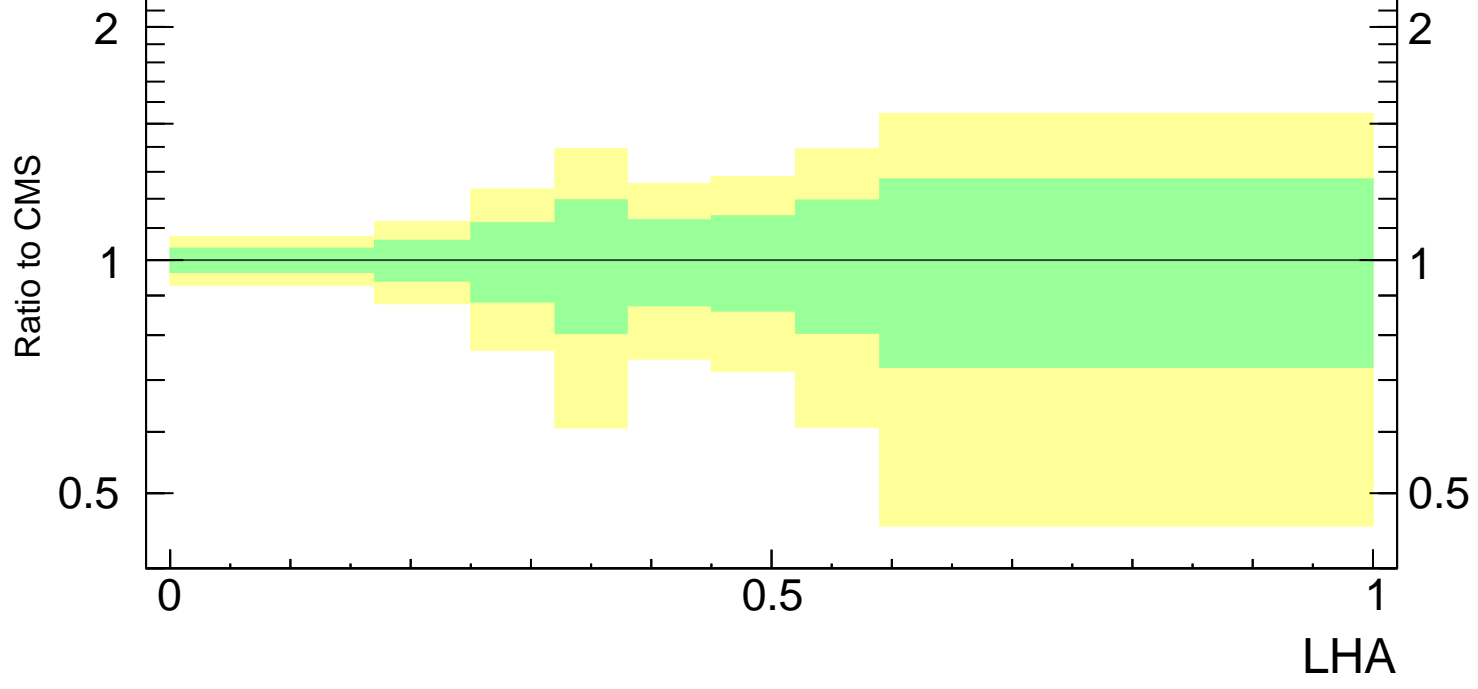

LHA  $\lambda_{0.5}^1$  (CMS jet substructure)

- CMS
- - □ Herwig 7.2.1 default
- - ▲ Pythia 8.308 default

Rivet 3.1.10, ≥ 2.6M events

mcplots.cern.ch [arXiv:1306.3436]