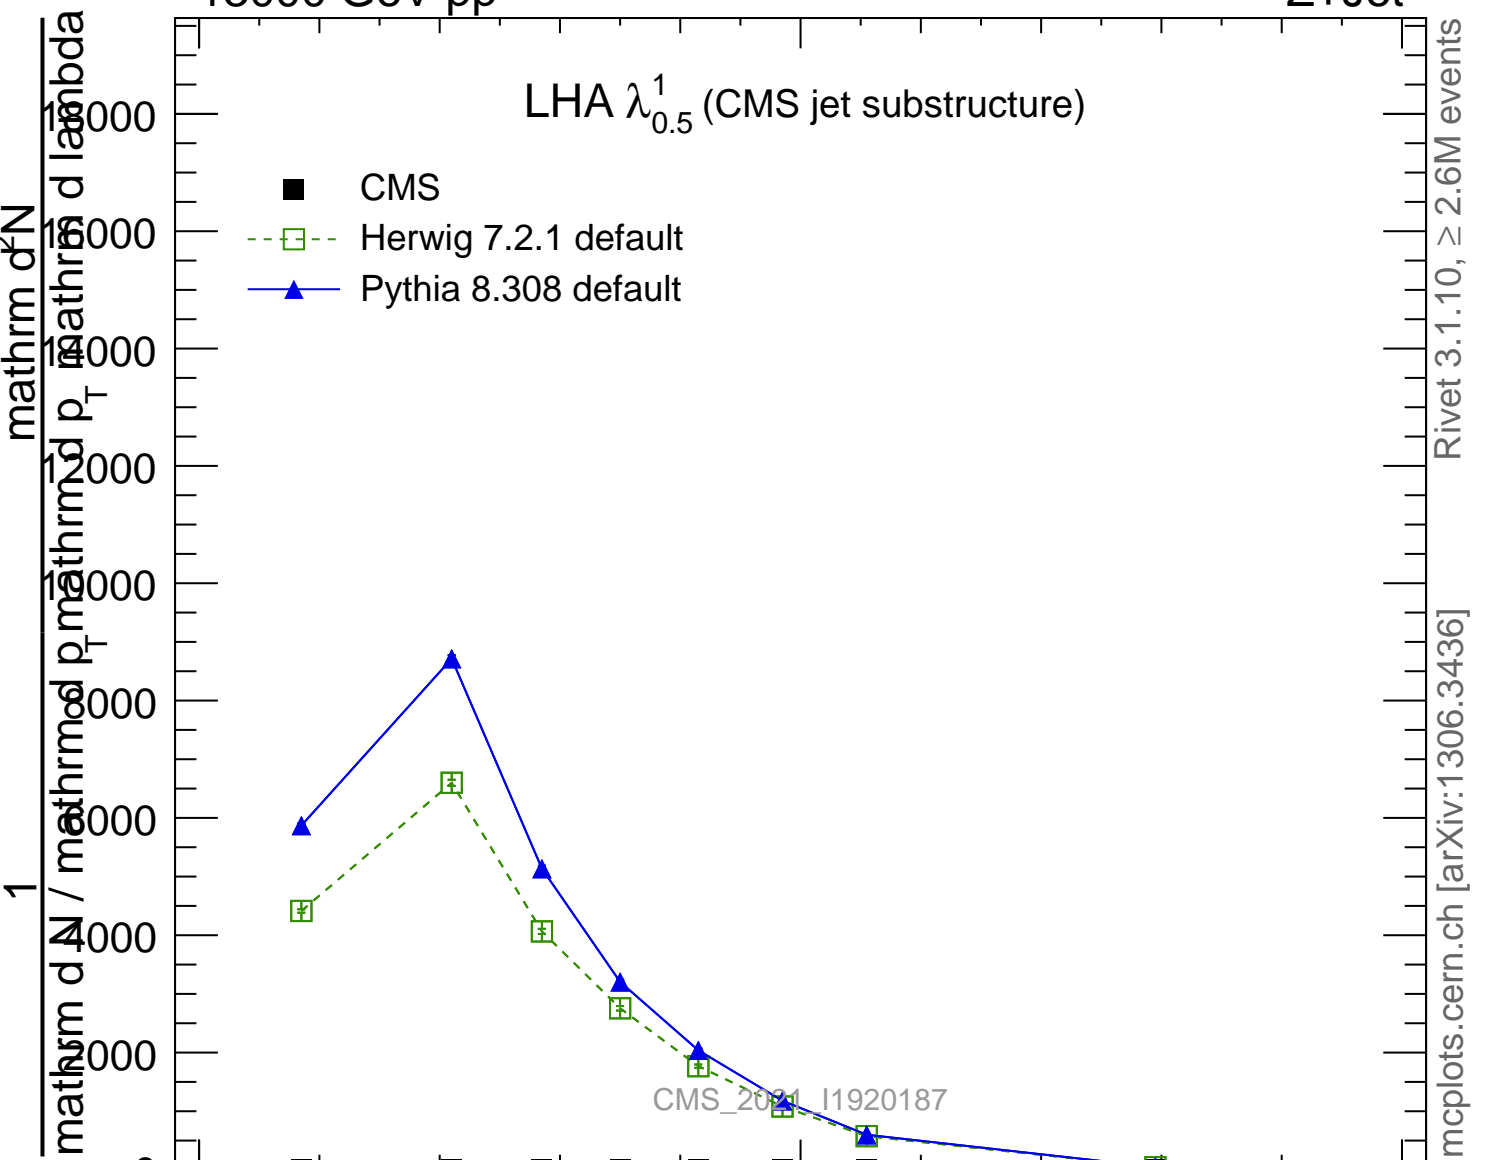

LHA  $\lambda_{0.5}^1$  (CMS jet substructure)

- CMS
- - □ Herwig 7.2.1 default
- - ▲ Pythia 8.308 default

Rivet 3.1.10, ≥ 2.6M events

mcplots.cern.ch [arXiv:1306.3436]