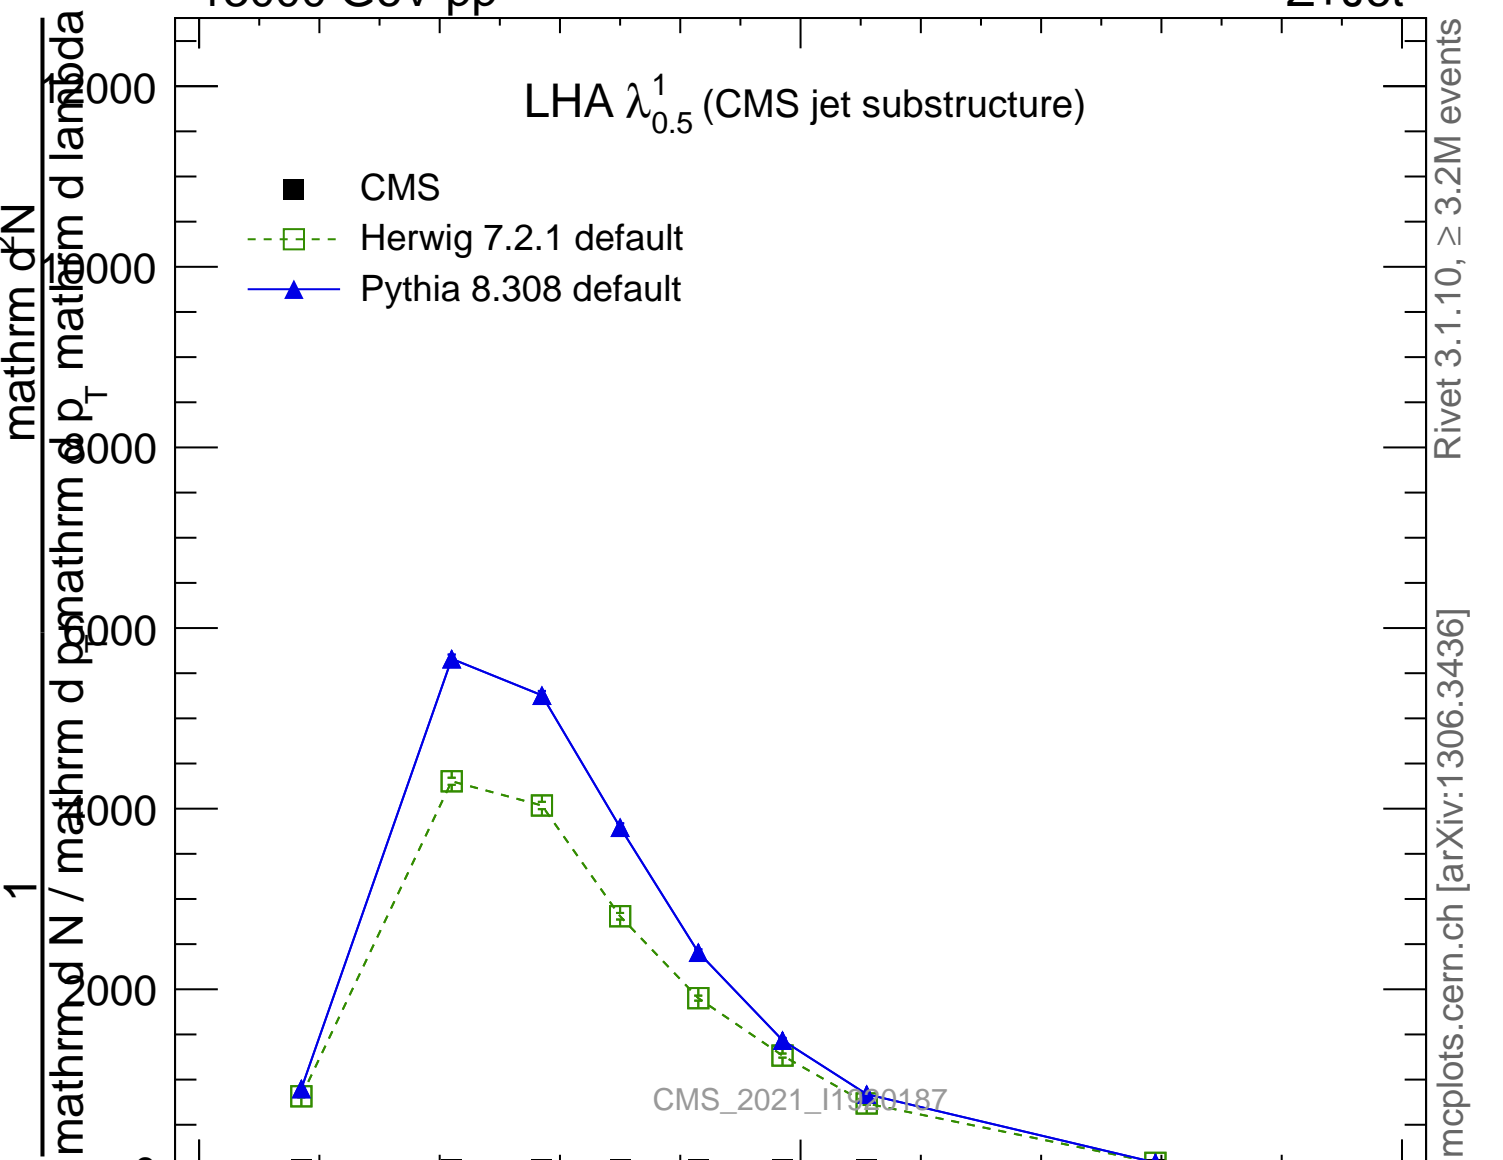

LHA $\lambda_{0.5}^1$ (CMS jet substructure)

- CMS
- - □ Herwig 7.2.1 default
- - ▲ Pythia 8.308 default

CMS_2021_1190187