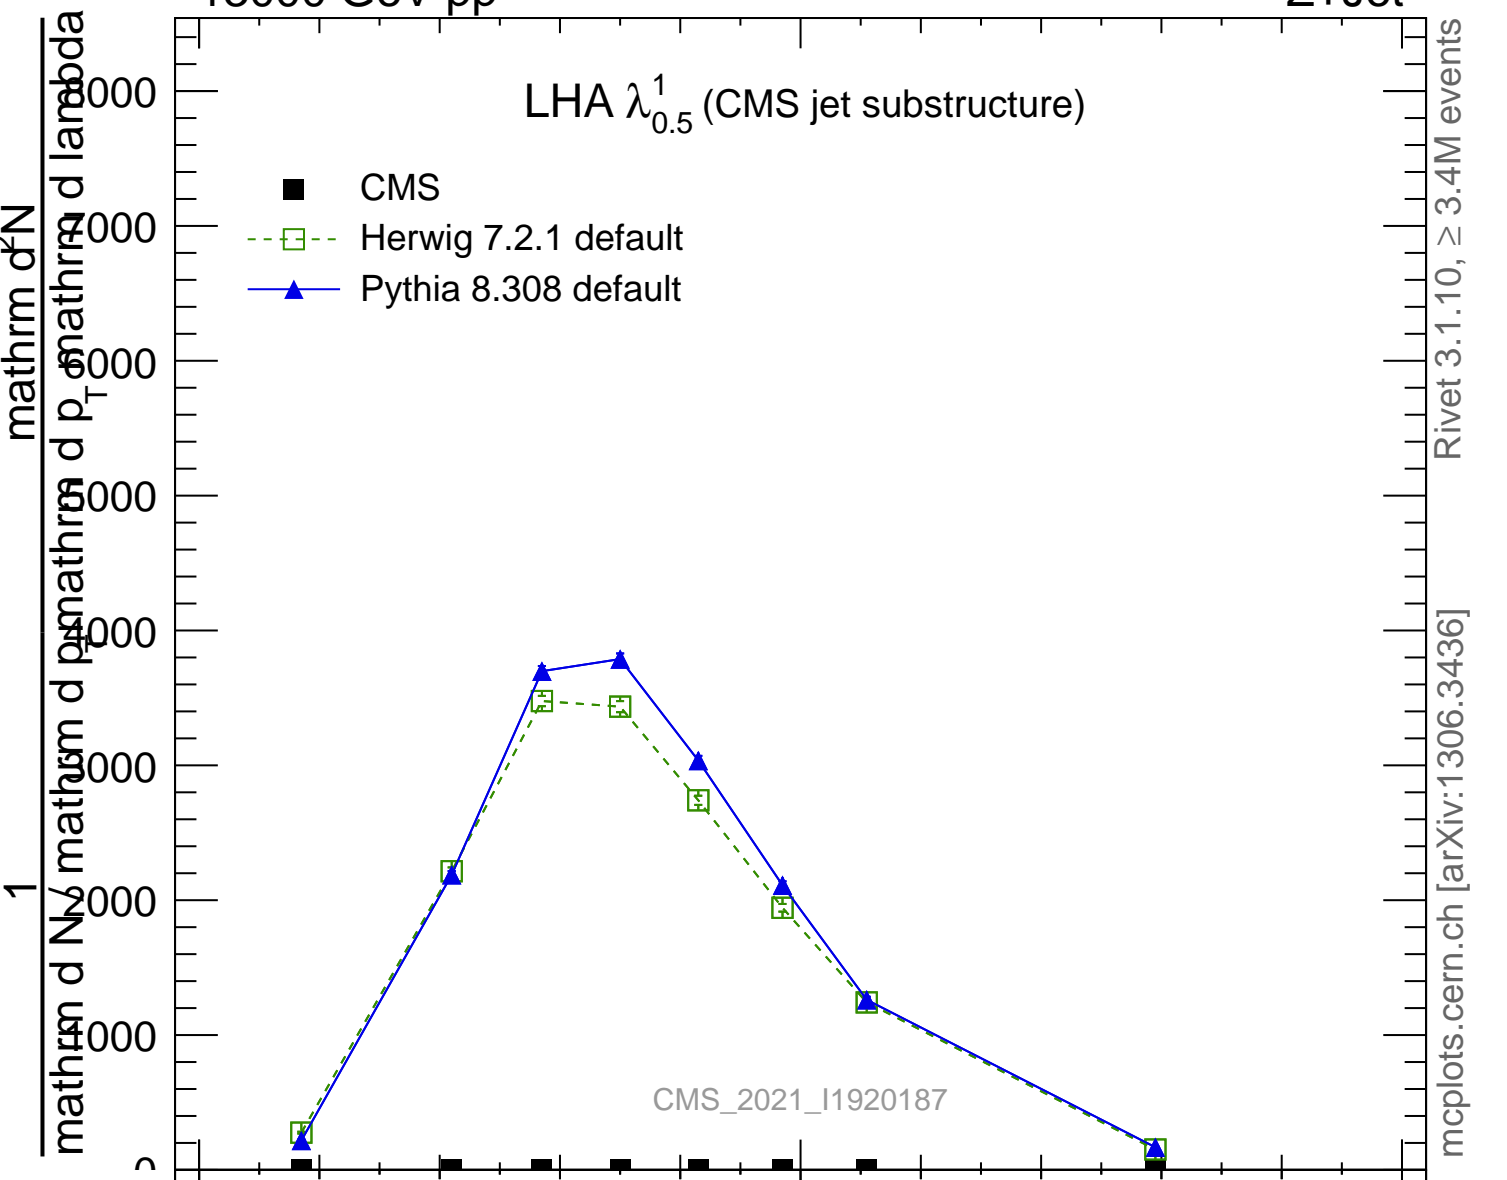

LHA $\lambda_{0.5}^1$ (CMS jet substructure)

- CMS
- - □ Herwig 7.2.1 default
- - ▲ Pythia 8.308 default

CMS_2021_I1920187