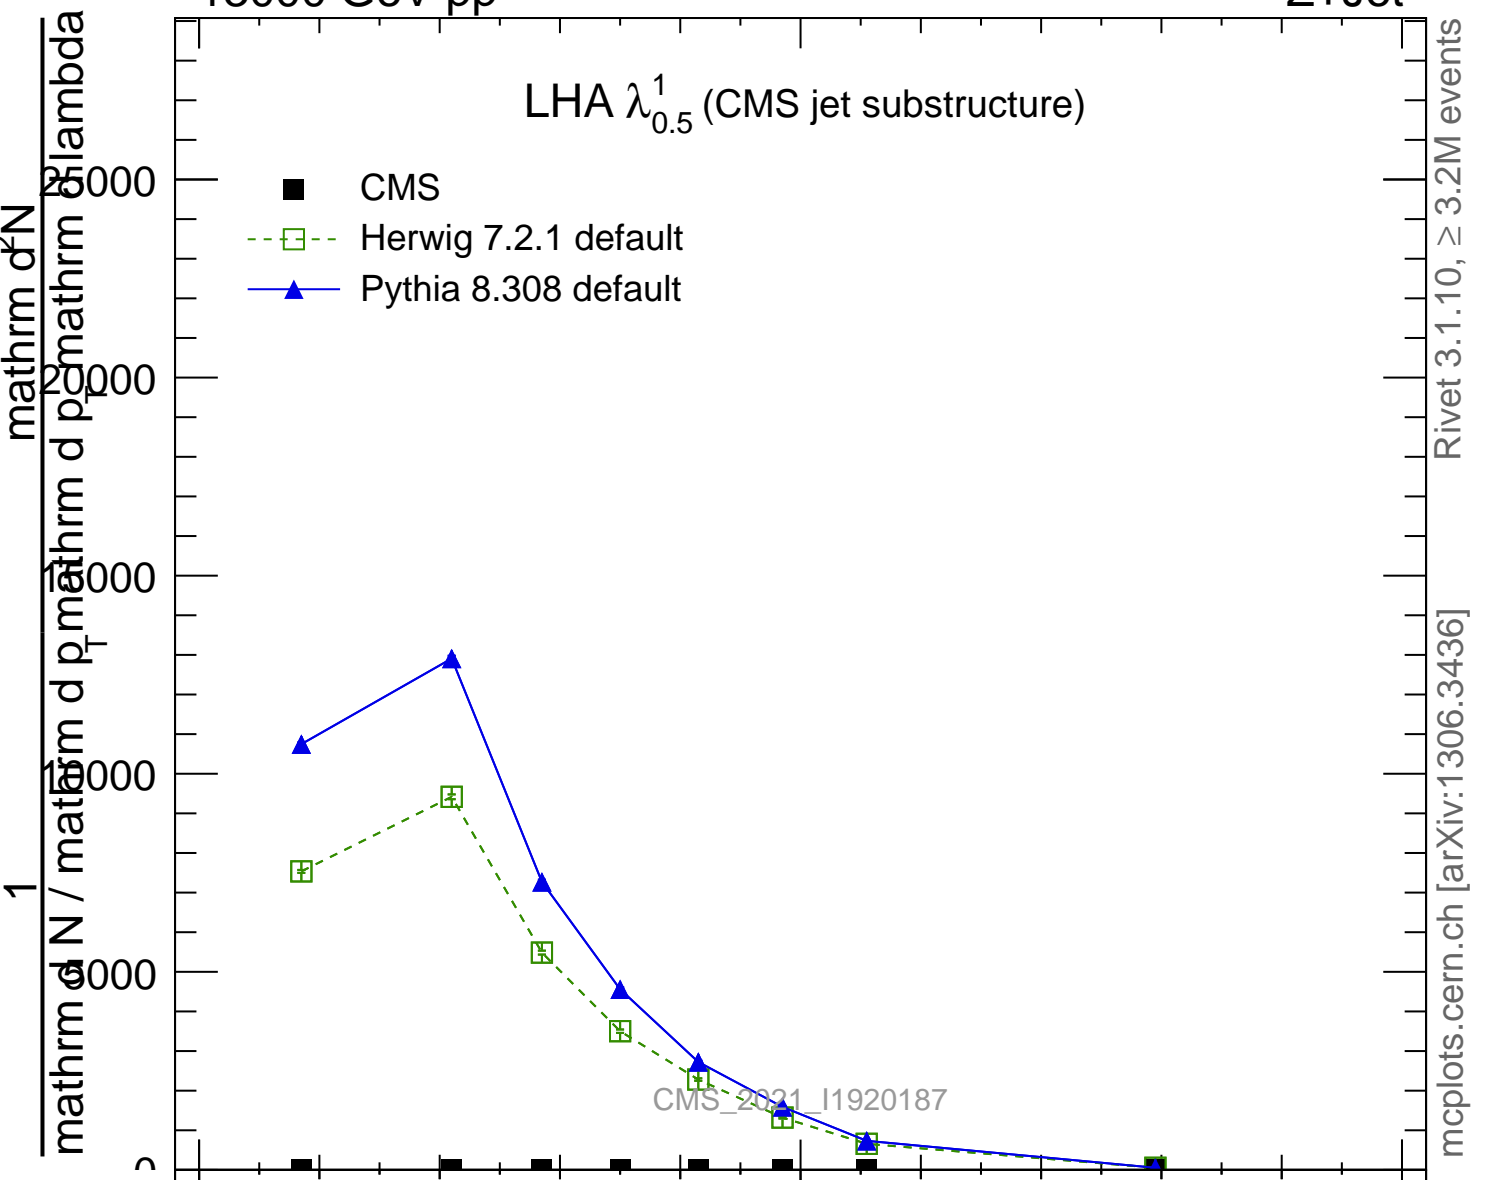

LHA  $\lambda_{0.5}^1$  (CMS jet substructure)

- CMS
- - □ Herwig 7.2.1 default
- - ▲ Pythia 8.308 default

CMS\_2021\_11920187

mcplots.cern.ch [arXiv:1306.3436]

Rivet 3.1.10, ≥ 3.2M events