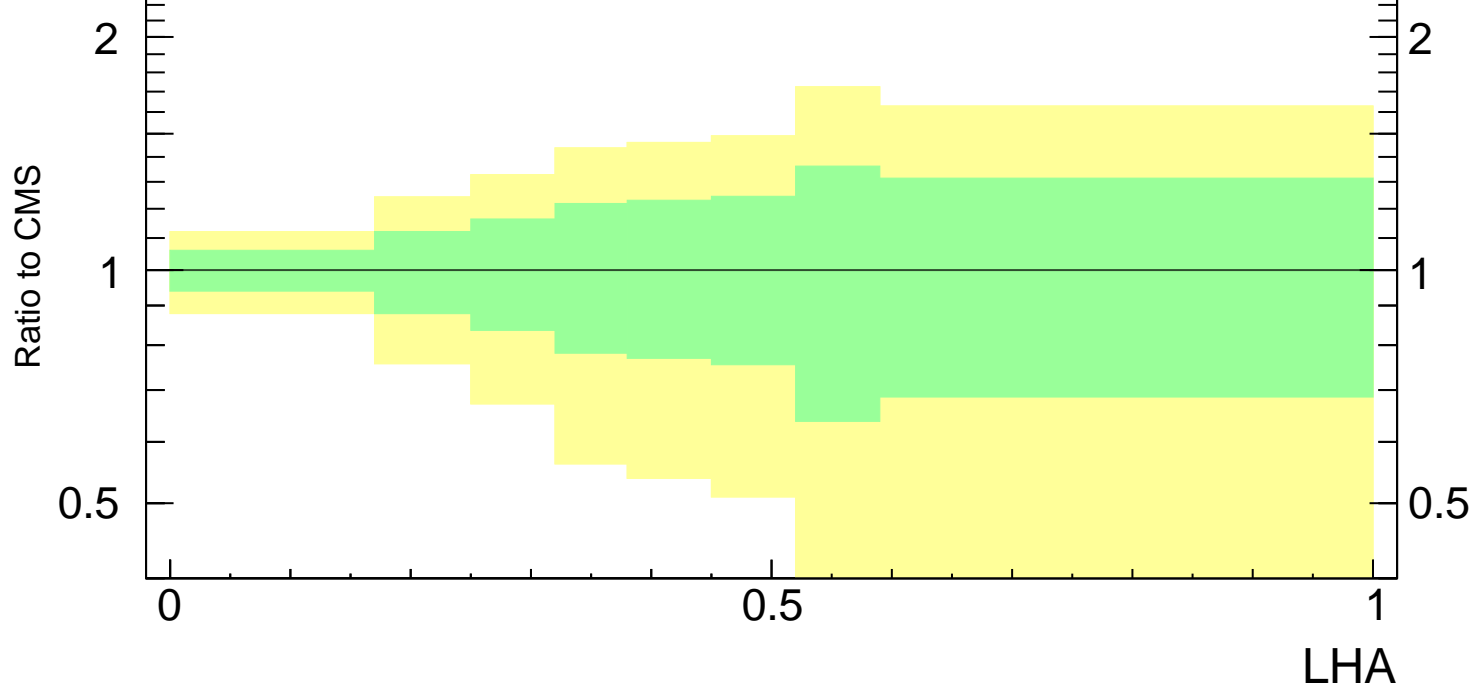

LHA  $\lambda_{0.5}^1$  (CMS jet substructure)

- CMS
- - □ Herwig 7.2.1 default
- - ▲ Pythia 8.308 default

CMS\_2021\_11920187

mcplots.cern.ch [arXiv:1306.3436]

Rivet 3.1.10, ≥ 3.2M events