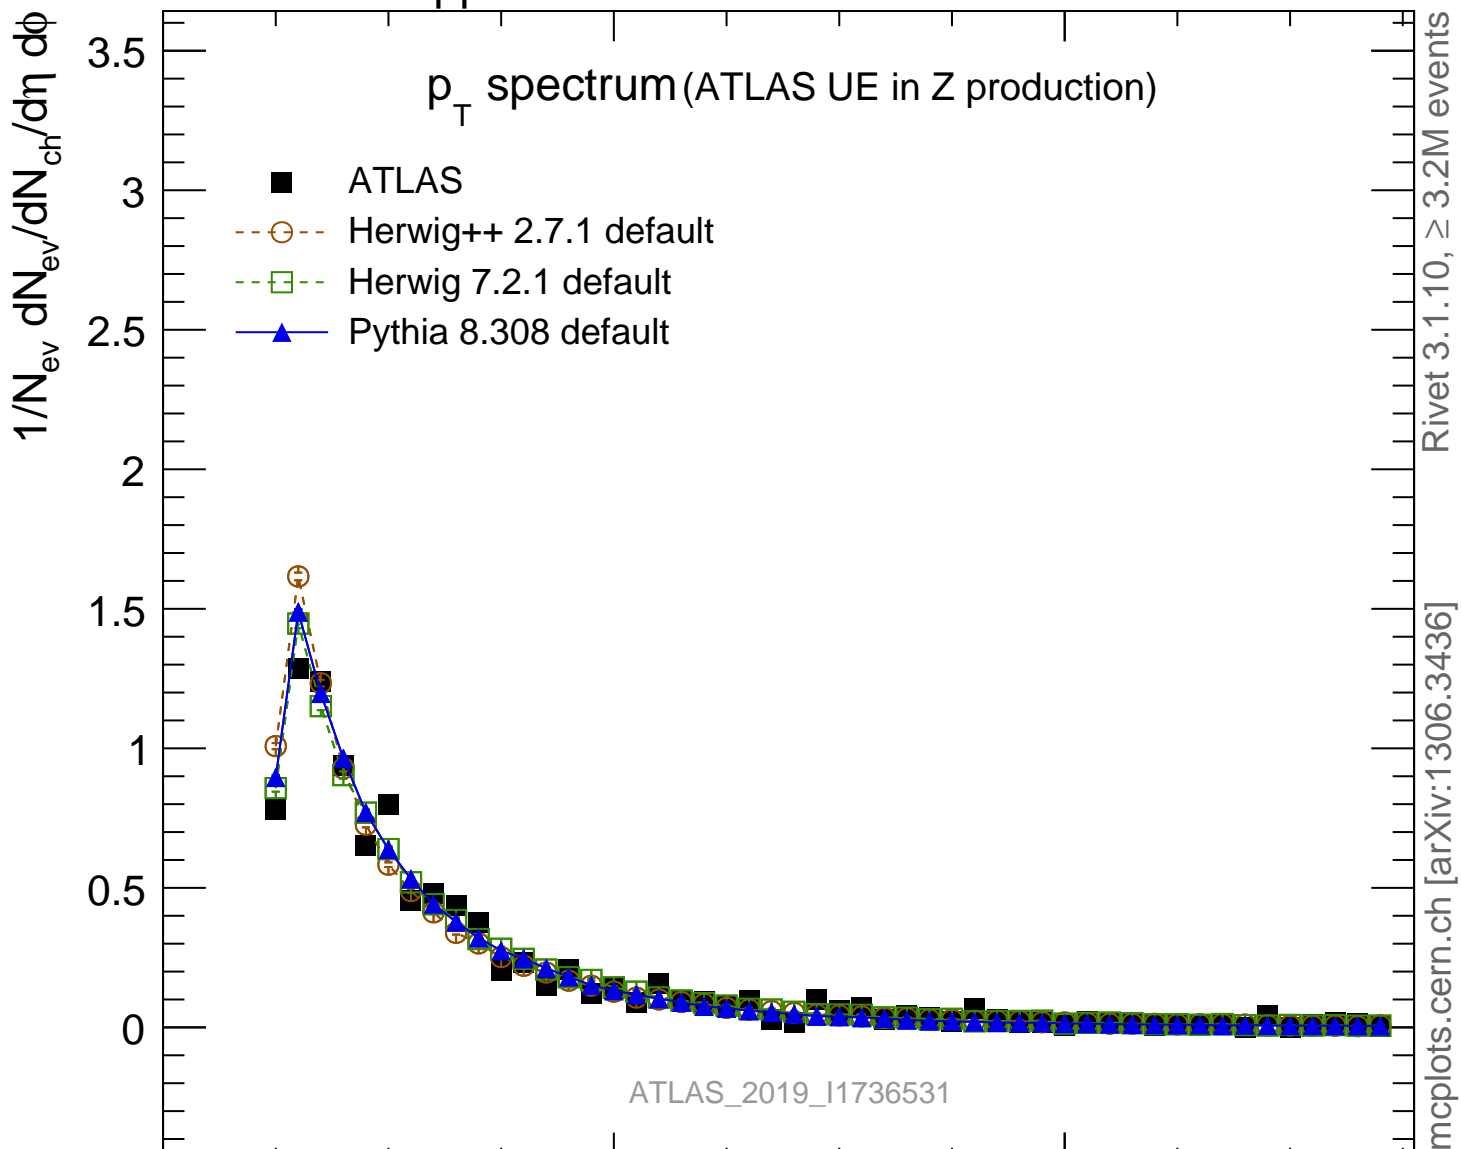

13000 GeV pp

Z+Jet

 p_T spectrum (ATLAS UE in Z production)

- ATLAS
- Herwig++ 2.7.1 default
- Herwig 7.2.1 default
- ▲- Pythia 8.308 default

Rivet 3.1.10, ≥ 3.2M events

mcplots.cern.ch [arXiv:1306.3436]

Ratio to ATLAS