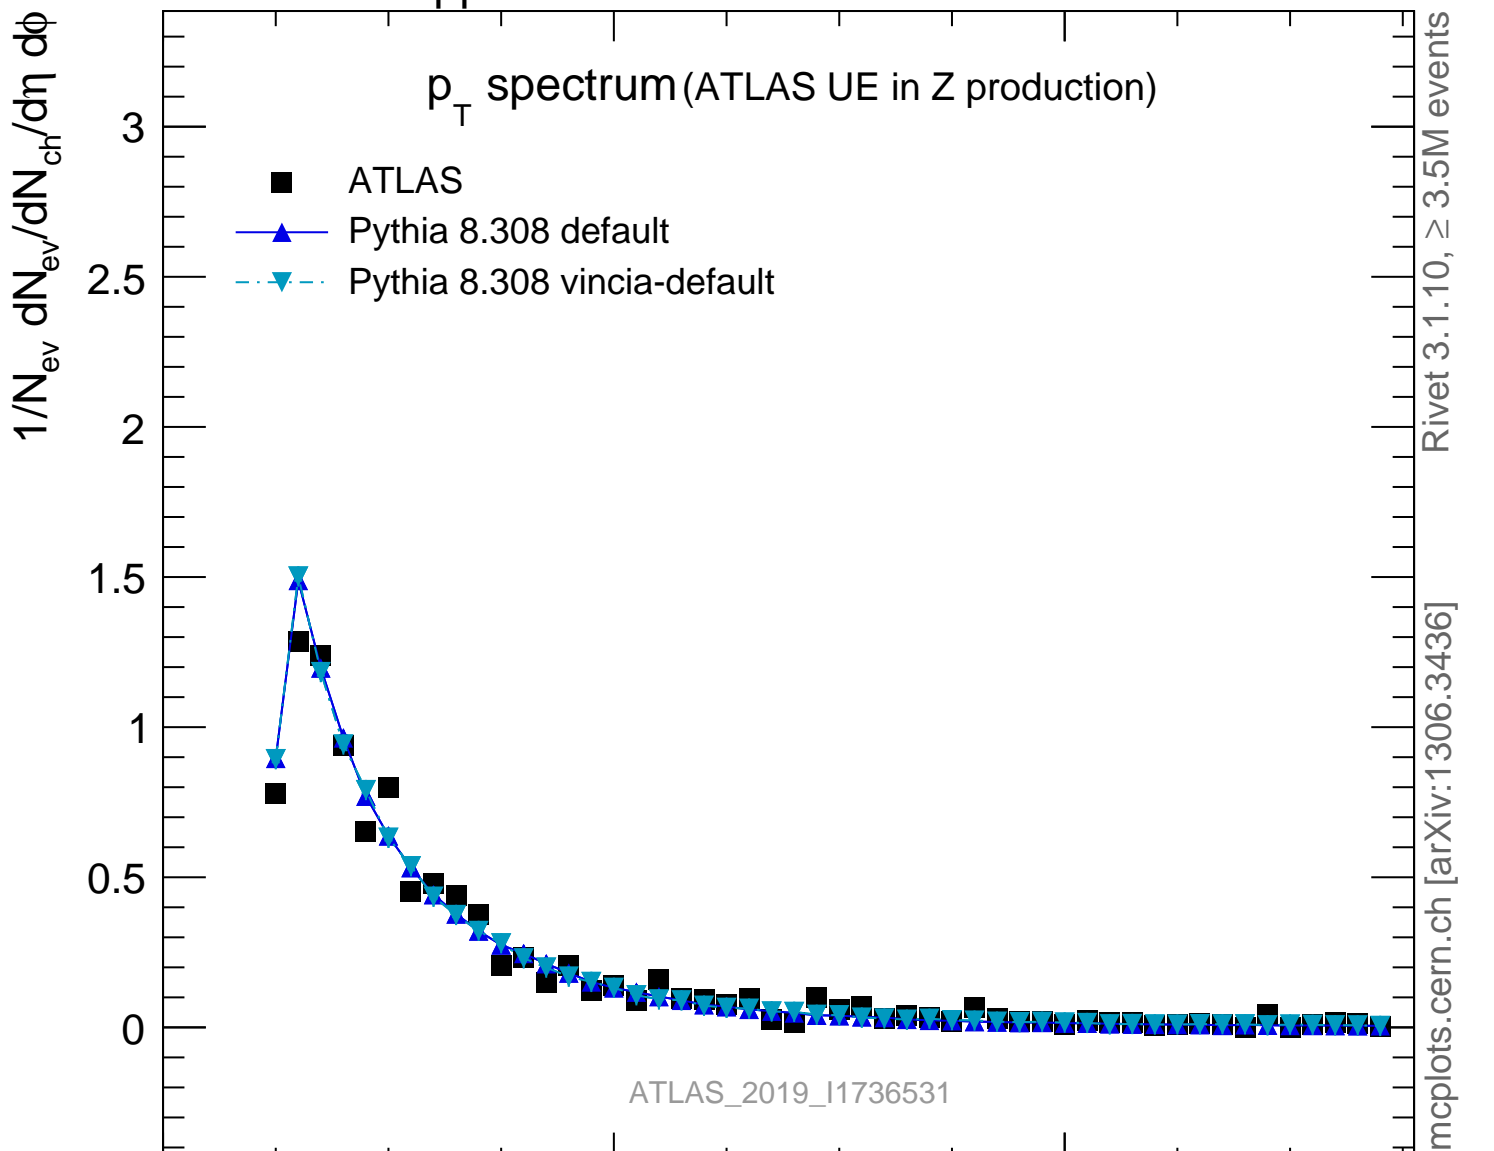

p_T spectrum (ATLAS UE in Z production)

- ATLAS
- ▲ Pythia 8.308 default
- - ▼ Pythia 8.308 vincia-default

Rivet 3.1.10, $\geq 3.5M$ events
mcplots.cern.ch [arXiv:1306.3436]