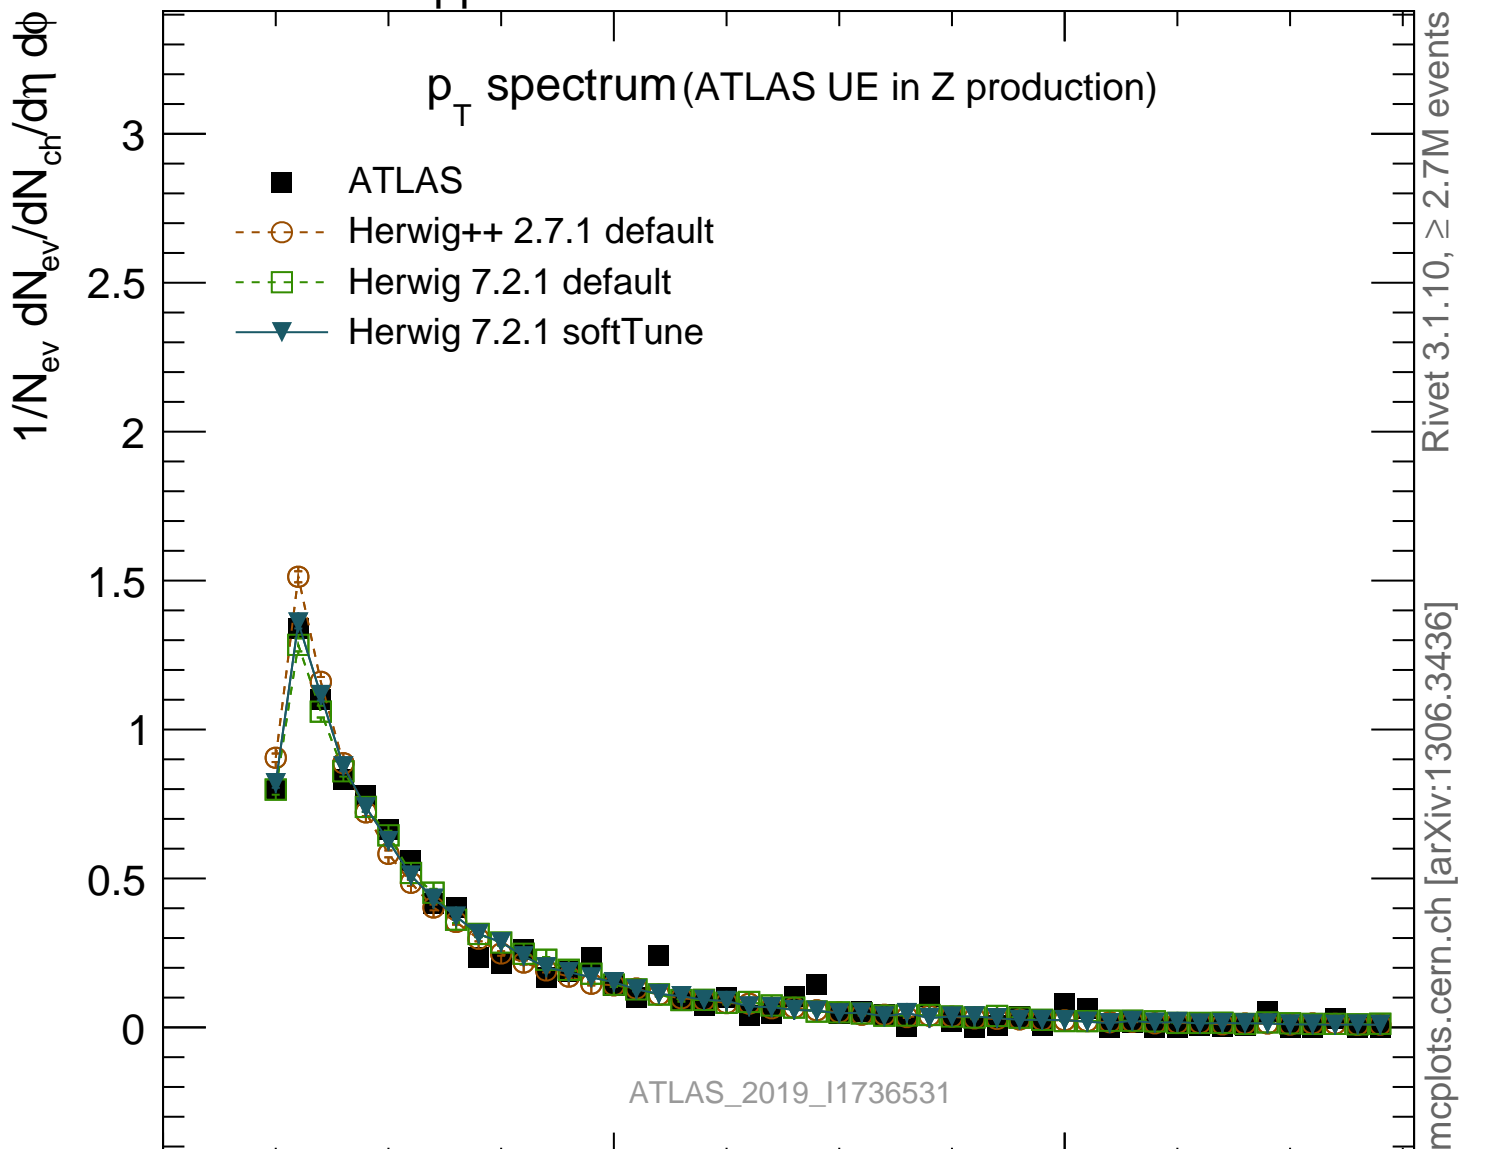

$p_T$  spectrum (ATLAS UE in Z production)

- ATLAS
- Herwig++ 2.7.1 default
- Herwig 7.2.1 default
- ▼- Herwig 7.2.1 softTune

ATLAS\_2019\_I1736531

Rivet 3.1.10,  $\geq 2.7M$  events

mcplots.cern.ch [arXiv:1306.3436]