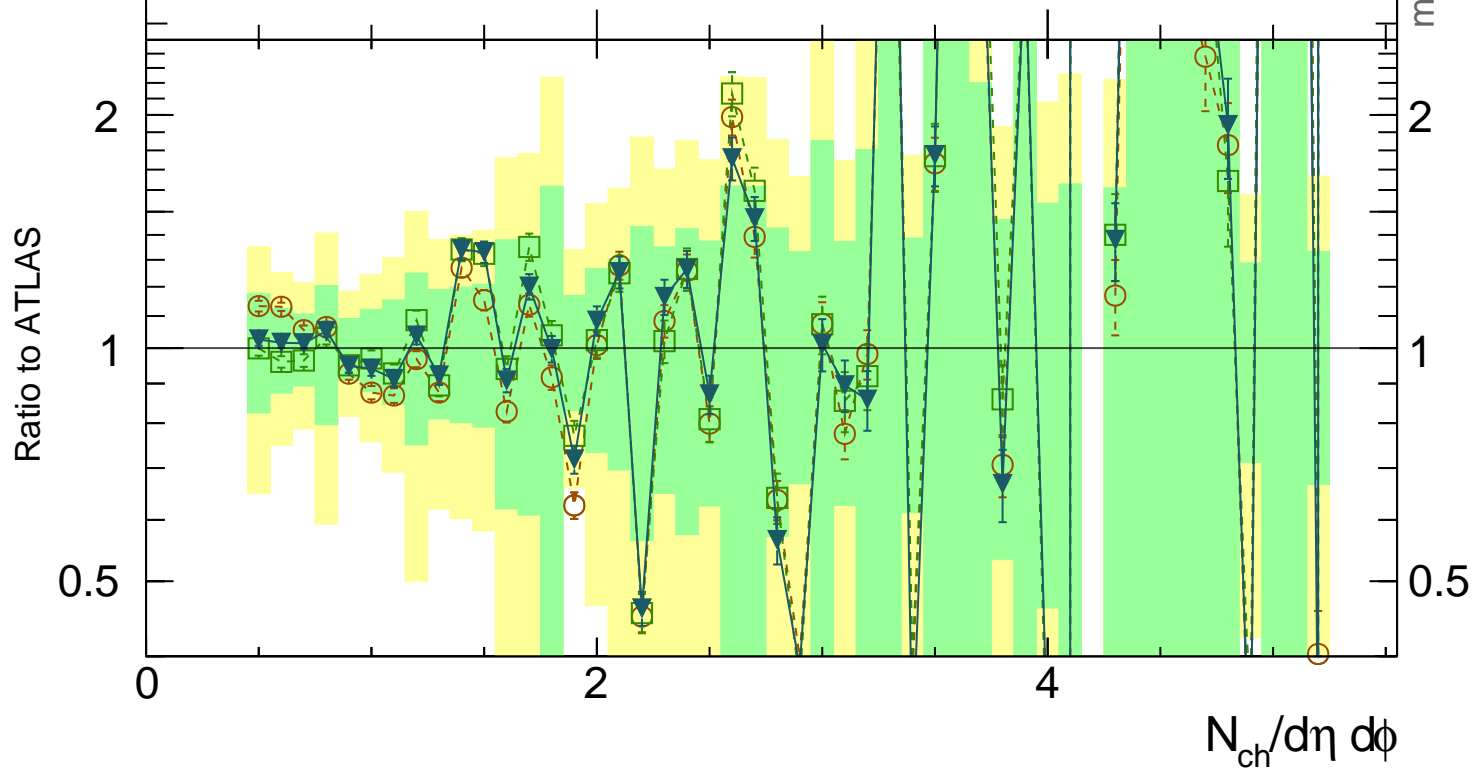

$p_T$  spectrum (ATLAS UE in Z production)

- ATLAS
- Herwig++ 2.7.1 default
- Herwig 7.2.1 default
- ▼- Herwig 7.2.1 softTune

ATLAS\_2019\_I1736531

Rivet 3.1.10,  $\geq 2.7M$  events

mcplots.cern.ch [arXiv:1306.3436]