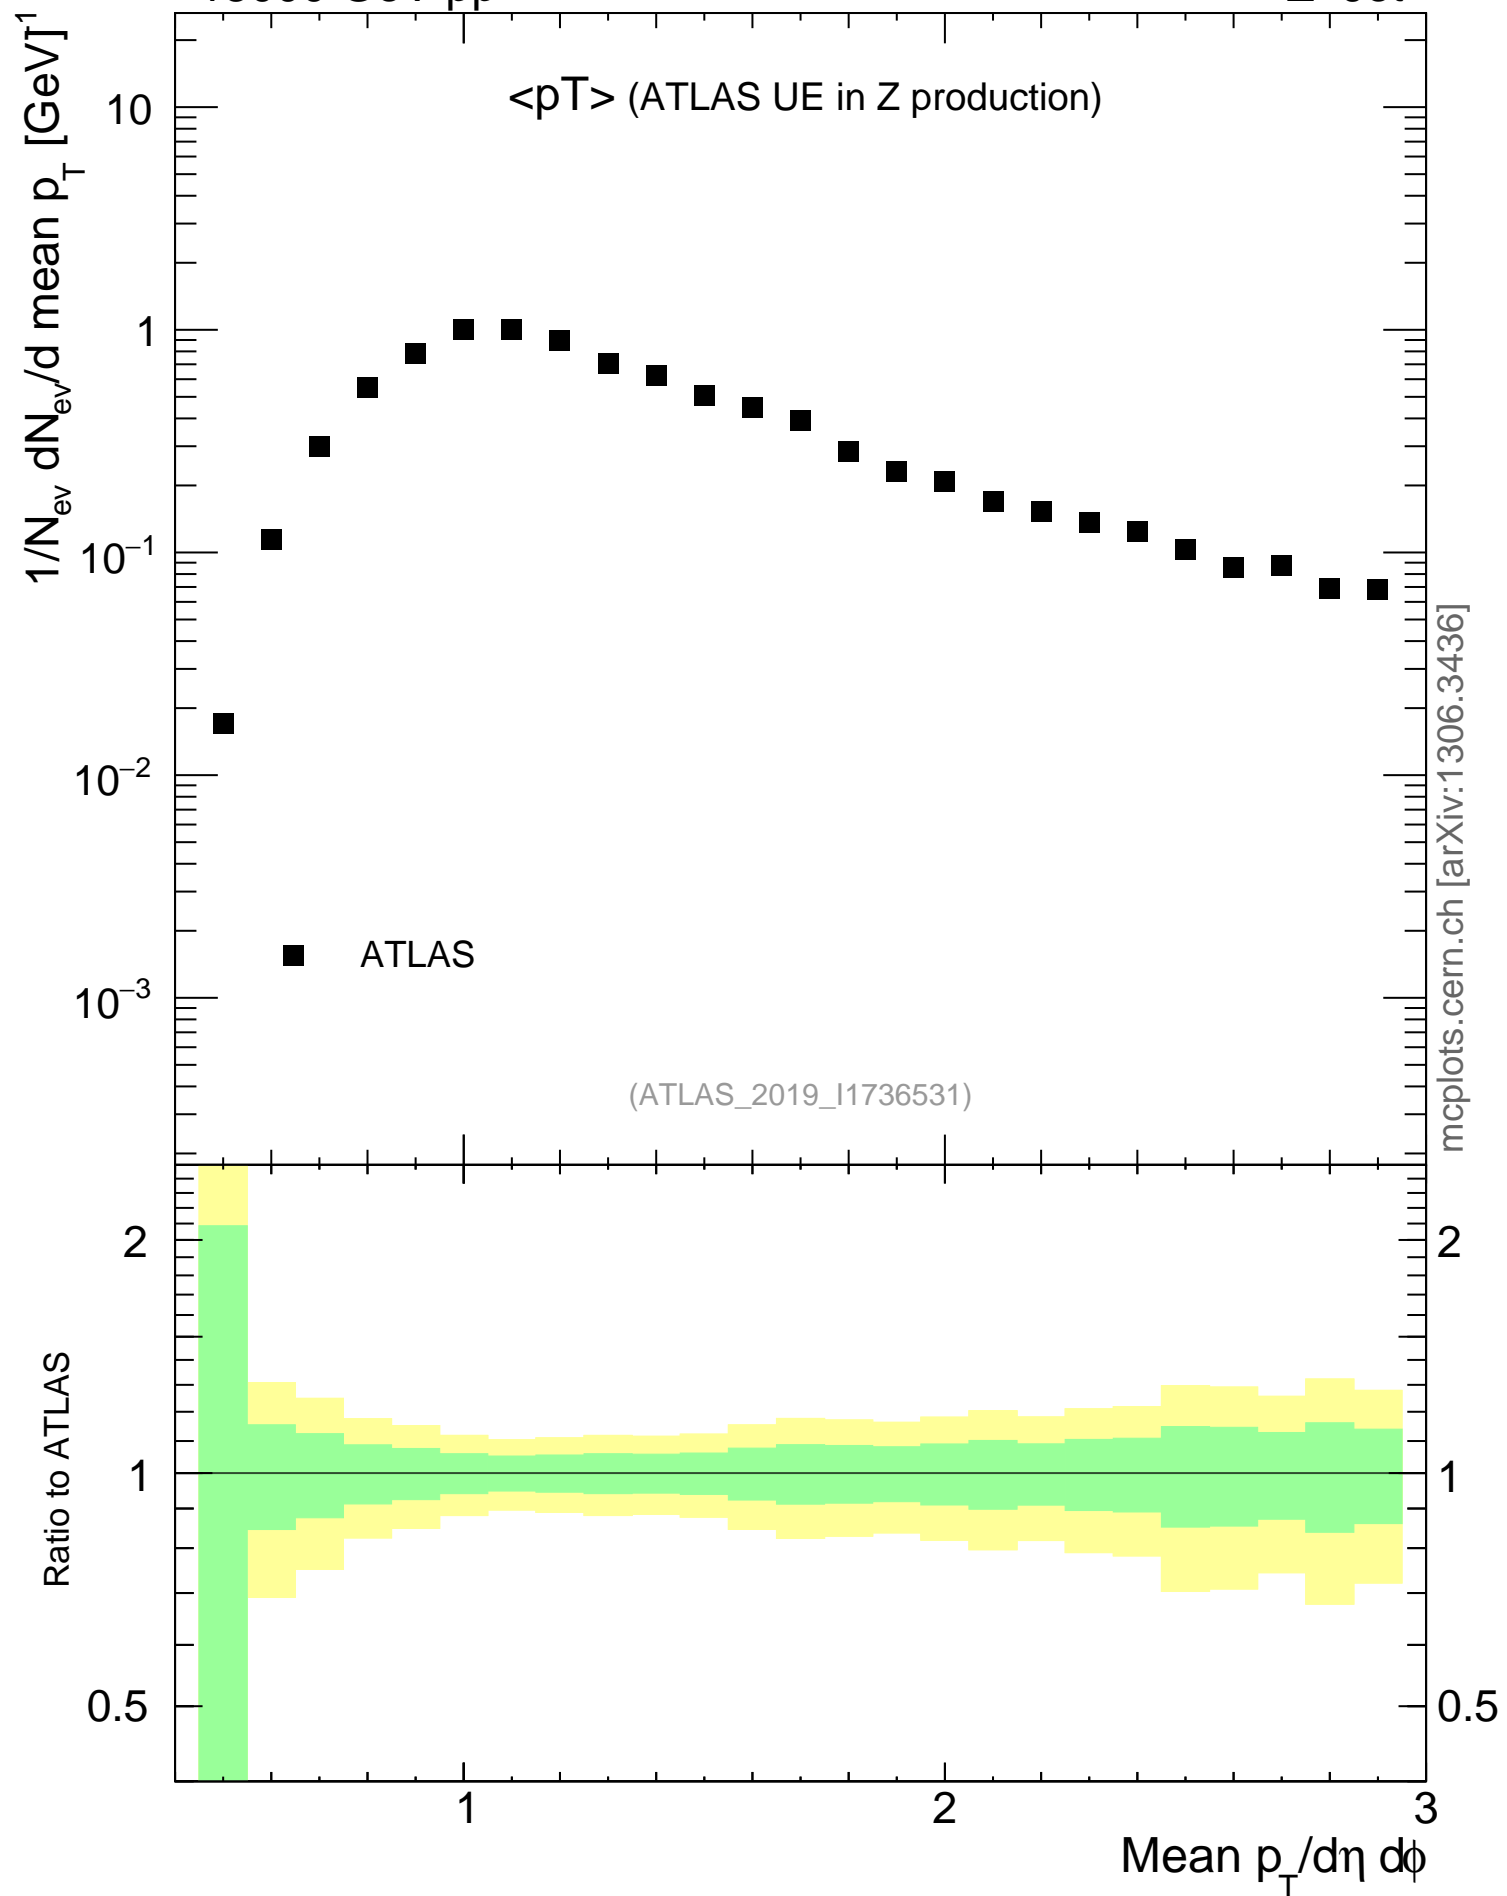

13000 GeV pp

Z+Jet

mcplots.cern.ch [arXiv:1306.3436]