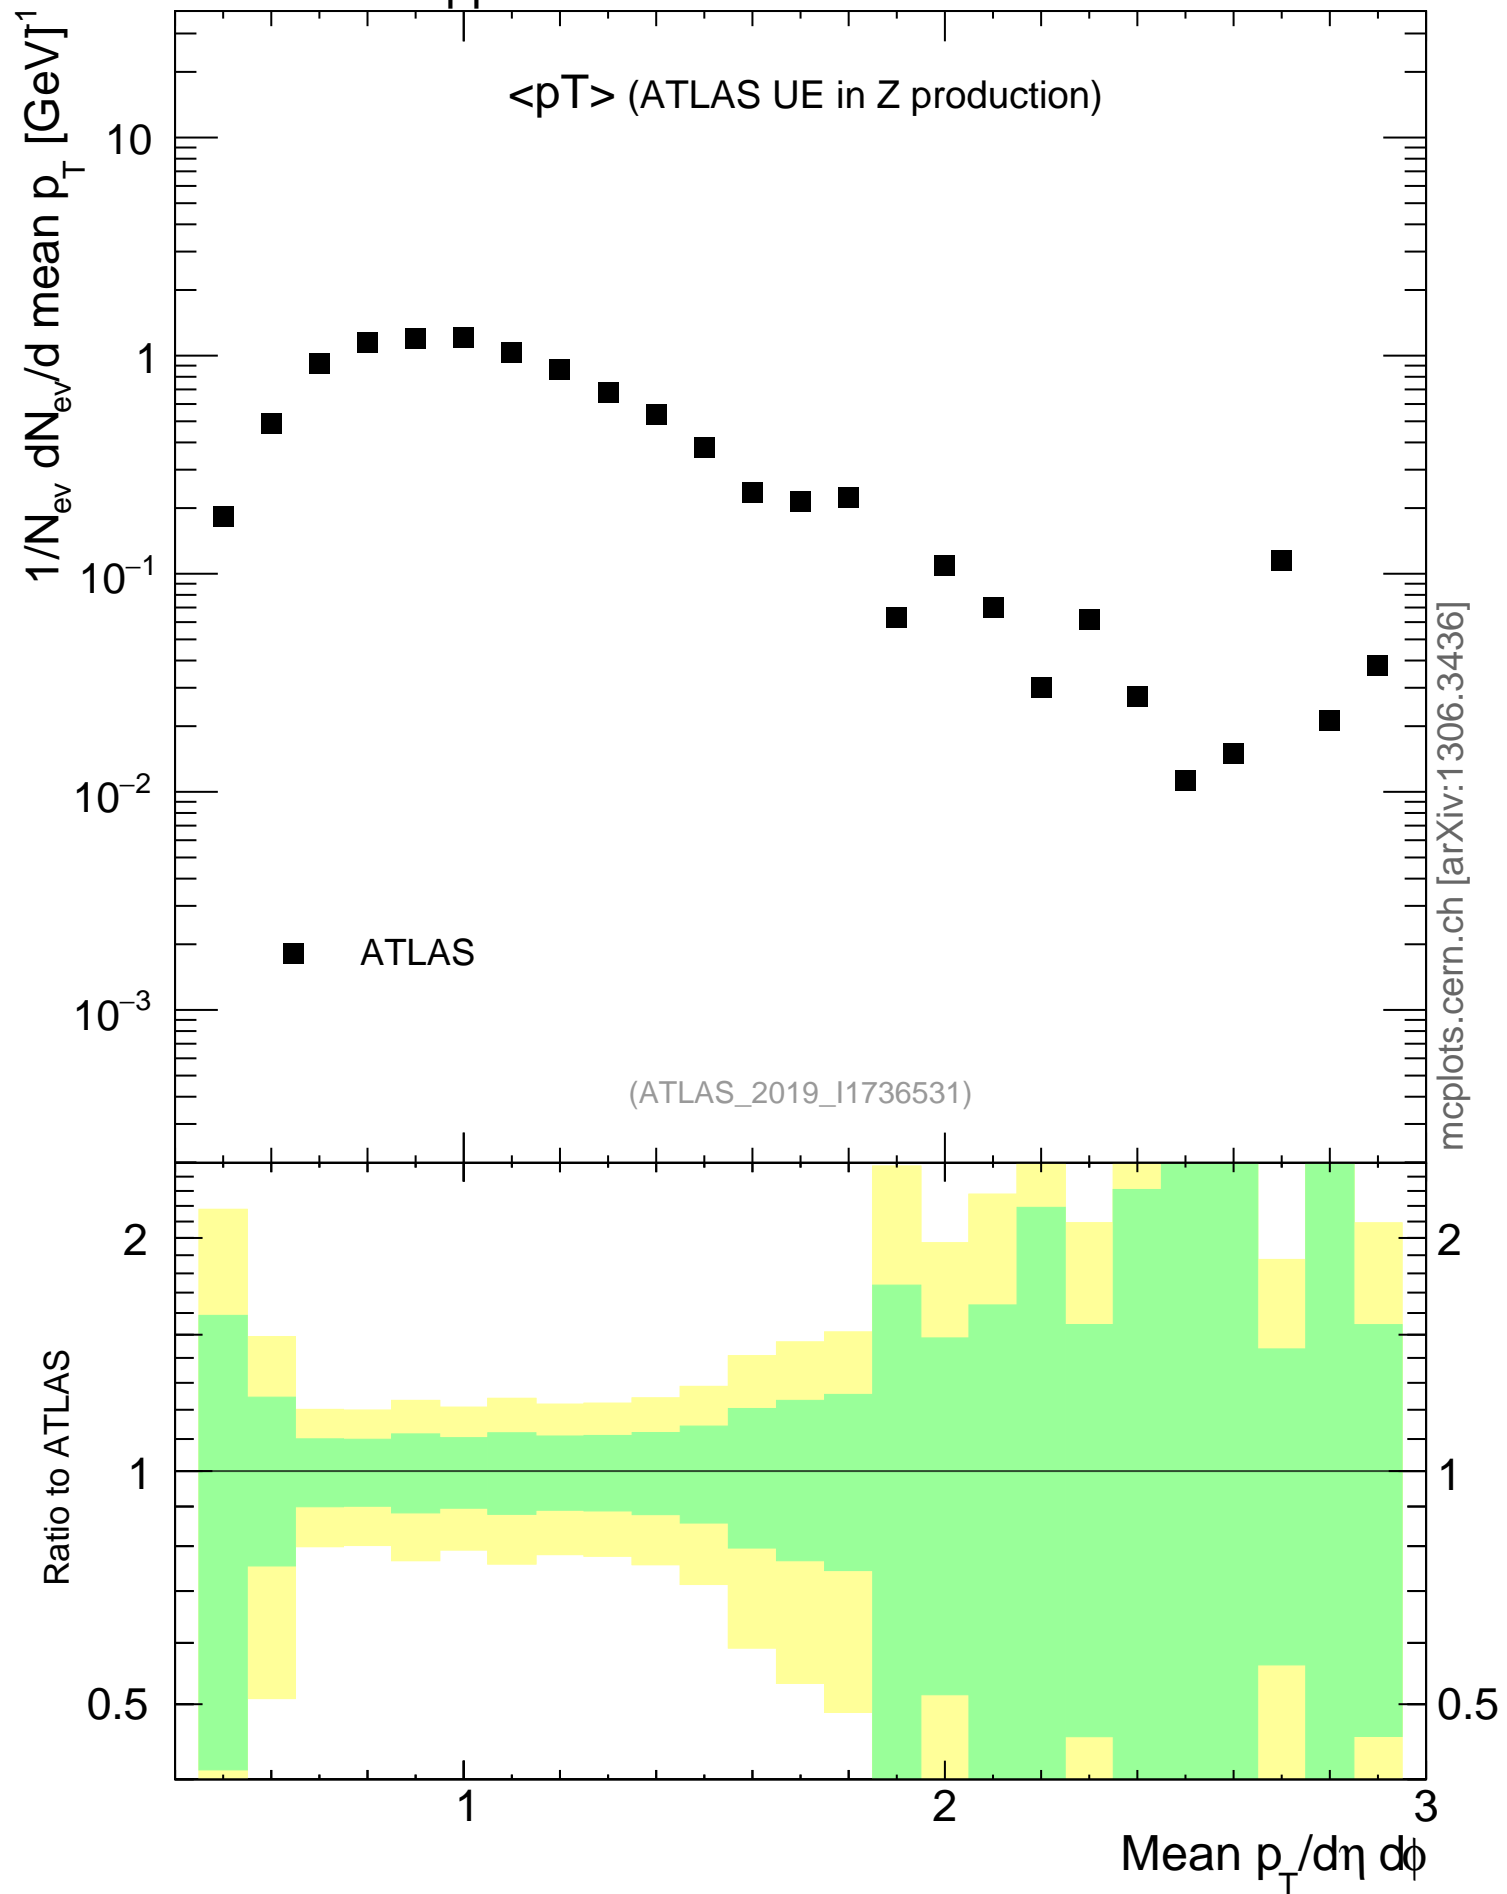

13000 GeV pp

Z+Jet

mcplots.cern.ch [arXiv:1306.3436]