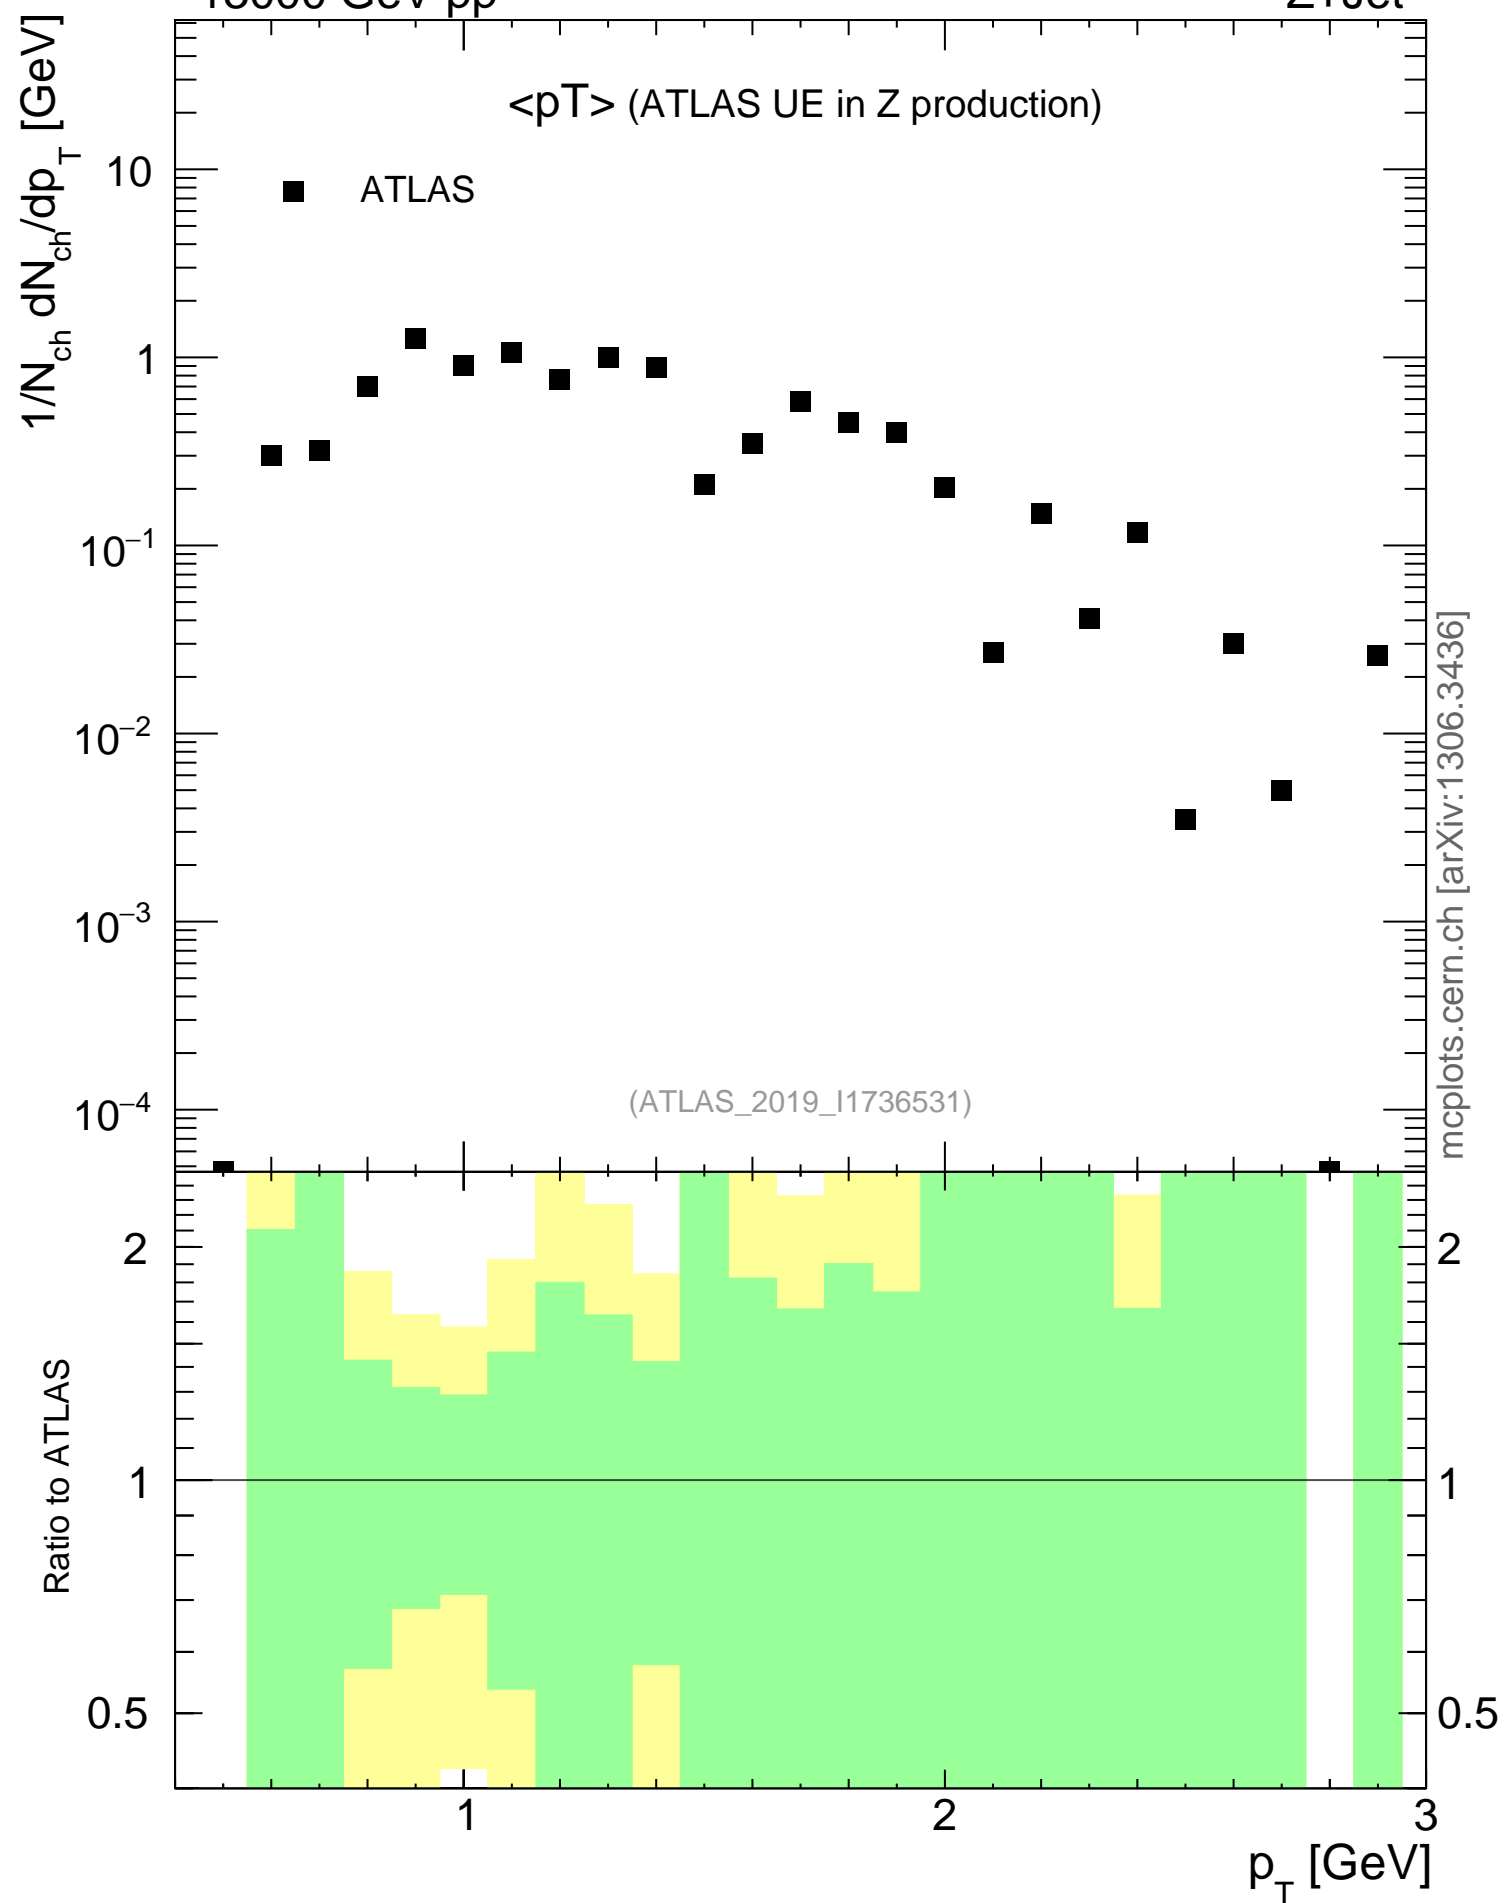

13000 GeV pp

Z+Jet

mcplots.cern.ch [arXiv:1306.3436]